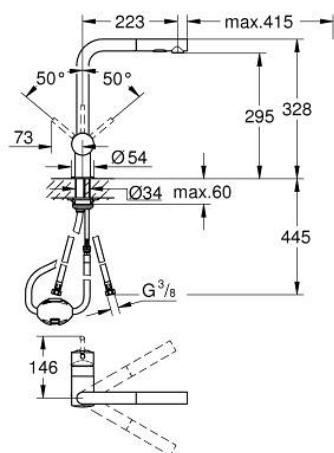

## 30 274 GN0 MINTA КУХНЕНСКИ СМЕСИТЕЛ

### PRODUCT DESCRIPTION

- Colour: brushed cool sunrise
- L-чучур
- Еднодупков монтаж
- GROHE LongLife finish
- GROHE SilkMove 46 mm керамичен картуш
- Pull-Out spout for greater flexibility
- Аератор
- Dual Spray - switch between laminar spray and SpeedClean shower jet using diverter
- Автоматично връщане към ламинарната струя
- Материал: метал
- Регулатор на дебита
- Подвижен тръбен чучур, възможност за завъртане на 360°
- Вграден възвратен клапан
- Защита от обратен поток
- Меки връзки
- Система за бърз монтаж
- maximum flow rate (at 3 bar): 9 l/min
- Минимално налягане 1 бар.

### SPARE PARTS, юни 2024 – now

- 1: lever (Spare part-nr. 46015GN0)
  - 2: cap (Spare part-nr. 46025GN0)
  - 3: Картуш (Spare part-nr. 46048000)
  - 4: Издърпващ се душ (Spare part-nr. 46926GN0)
  - 4.1: Филтър (Spare part-nr. 0676800M)
  - 4.2: Възвратен клапан (Spare part-nr. 08565000)
  - 4.3: Аератор (Spare part-nr. 48275000)
  - 5: Комплект за монтиране на болтове (Spare part-nr. 46345000)
  - 6: Шлаух за кухненски смесител с издърпващ се душ с двойна струя или аератор (Spare part-nr. 48293000)
  - 7: Температурен ограничител (Spare part-nr. 46375000)\*
- \* Optional accessories