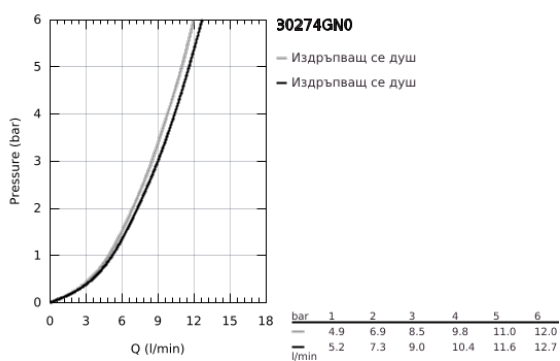

## 30 274 GN0 MINTA КУХНЕНСКИ СМЕСИТЕЛ

### PRODUCT DESCRIPTION

- Colour: brushed cool sunrise
- L-чучур
- Еднодупков монтаж
- GROHE LongLife finish
- GROHE SilkMove 46 mm керамичен картуш
- Pull-Out spout for greater flexibility
- Аератор
- Dual Spray - switch between laminar spray and SpeedClean shower jet using diverter
- Автоматично връщане към ламинарната струя
- Материал: метал
- Регулатор на дебита
- Подвижен тръбен чучур, възможност за завъртане на 360°
- Вграден възвратен клапан
- Защита от обратен поток
- Меки връзки
- Система за бърз монтаж
- maximum flow rate (at 3 bar): 9 l/min
- Минимално налягане 1 бар.