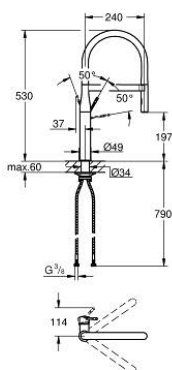

### PRODUCT DESCRIPTION

- Colour: хром
- Еднодупков монтаж
- GROHE LongLife хромирано покритие
- GROHE SilkMove 28 mm керамичен картуш
- Аератор
- с вграден ограничител на температурата
- Професионален душ
- с гъвкав, хигиеничен кухненски шлаух GROHE Flexx от сантопрен
- Превключвател: ламинарна струя/ SpeedClean Jet струя
- Автоматично връщане към ламинарната струя
- Метален душ
- MagneticDocking осигурява лесно и плавно прибиране на издърпващия се душ в начална позиция
- Въртящ се чучур
- Възможност за завъртане на 360°
- Защита от обратен поток
- Меки връзки
- 

### SPARE PARTS, април 2015 – now

- 1: Ръкохватка (Spare part-nr. 46927000)
- 2: Картуш (Spare part-nr. 46963000)
- 3: Издърпващ се душ (Spare part-nr. 46965000)
- 3.1: Аератор (Spare part-nr. 48347000)
- 4: Шлаух за душ (Spare part-nr. 46964KK0)
- 5: Възвратен клапан (Spare part-nr. 08565000)
- 6: Филтър (Spare part-nr. 0676800M)
- 7: Носещ елемент (Spare part-nr. 05334000)
- 8: Монтажен комплект (Spare part-nr. 48384000)