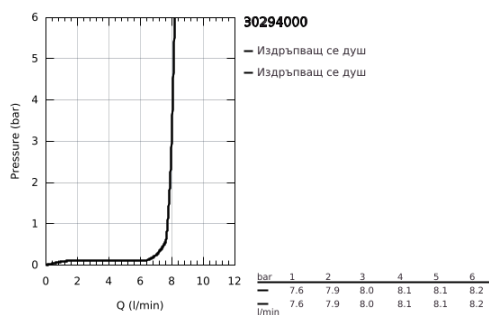

PRODUCT DESCRIPTION

- Colour: хром
- Еднодупков монтаж
- GROHE LongLife хромирано покритие
- GROHE SilkMove 28 mm керамичен картуш
- Аератор
- с вграден ограничител на температурата
- Професионален душ
- с гъвкав, хигиеничен кухненски шлаух GROHE Flexx от сантопрен
- Превключвател: ламинарна струя/ SpeedClean Jet струя
- Автоматично връщане към ламинарната струя
- Метален душ
- MagneticDocking осигурява лесно и плавно прибиране на издърпващия се душ в начална позиция
- Въртящ се чучур
- Възможност за завъртане на 360°
- Защита от обратен поток
- Меки връзки
- •