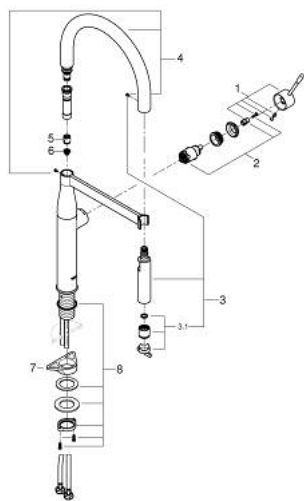

### PRODUCT DESCRIPTION

- Colour: хром
- Еднодупков монтаж
- GROHE LongLife хромирано покритие
- GROHE SilkMove 28 mm керамичен картуш
- Аератор
- с вграден ограничител на температурата
- Професионален душ
- с гъвкав, хигиеничен кухненски шлаух GROHE Flexx от сантопрен
- Превключвател: ламинарна струя/ SpeedClean Jet струя
- Автоматично връщане към ламинарната струя
- Метален душ
- MagneticDocking осигурява лесно и плавно прибиране на издърпващия се душ в начална позиция
- Въртящ се чучур
- Възможност за завъртане на 360°
- Защита от обратен поток
- Меки връзки
- 

### SPARE PARTS, април 2015 – now

- 1: Ръкохватка (Spare part-nr. 46927000)
- 2: Картуш (Spare part-nr. 46963000)
- 3: Издърпващ се душ (Spare part-nr. 46965000)
- 3.1: Аератор (Spare part-nr. 48347000)
- 4: Шлаух за душ (Spare part-nr. 46964KK0)
- 5: Възвратен клапан (Spare part-nr. 08565000)
- 6: Филтър (Spare part-nr. 0676800M)
- 7: Носещ елемент (Spare part-nr. 05334000)
- 8: Монтажен комплект (Spare part-nr. 48384000)