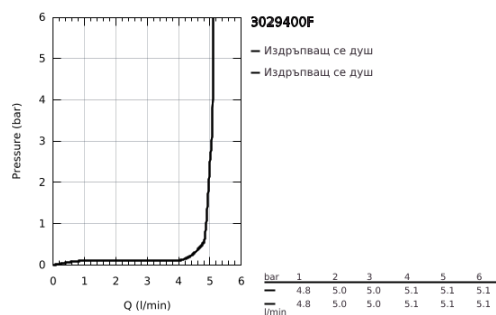

30 294 00F ESSENCE КУХНЕНСКИ СМЕСИТЕЛ

PRODUCT DESCRIPTION

- Colour: хром
- Еднодупков монтаж
- GROHE LongLife хромирано покритие
- GROHE SilkMove 28 mm керамичен картуш
- Аератор
- с вграден ограничител на температурата
- Професионален душ
- с гъвкав, хигиеничен кухненски шлаух GROHE Flexx от сантопрен
- Превключвател: ламинарна струя/ SpeedClean Jet струя
- Автоматично връщане към ламинарната струя
- Метален душ
- GROHE MagneticDocking интегриран магнит за безпроблемно прибиране на душ главата
- Въртящ се чучур
- Възможност за завъртане на 360°
- Защита от обратен поток
- Меки връзки
-