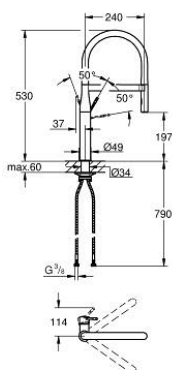

30 294 00F ESSENCE КУХНЕНСКИ СМЕСИТЕЛ

PRODUCT DESCRIPTION

- Colour: хром
- Еднодупков монтаж
- GROHE LongLife хромирано покритие
- GROHE SilkMove 28 mm керамичен картуш
- Аератор
- с вграден ограничител на температурата
- Професионален душ
- с гъвкав, хигиеничен кухненски шлаух GROHE Flexx от сантопрен
- Превключвател: ламинарна струя/ SpeedClean Jet струя
- Автоматично връщане към ламинарната струя
- Метален душ
- GROHE MagneticDocking интегриран магнит за безпроблемно прибиране на душ главата
- Въртящ се чучур
- Възможност за завъртане на 360°
- Защита от обратен поток
- Меки връзки
-

30 294 00F ESSENCE КУХНЕНСКИ СМЕСИТЕЛ

SPARE PARTS, ноември 2018 – май 2022

- 1: Ръкохватка (Spare part-nr. 46927000)
- 2: Картуш (Spare part-nr. 46963000)
- 3: Издърпващ се душ (Spare part-nr. 46965000)
- 3.1: Аератор (Spare part-nr. 48347000)
- 4: Шлаух за душ (Spare part-nr. 46964KK0)
- 5: Възвратен клапан (Spare part-nr. 64689000)
- 6: Филтър (Spare part-nr. 0676800M)
- 7: Носещ елемент (Spare part-nr. 05334000)
- 8: Монтажен комплект (Spare part-nr. 48384000)