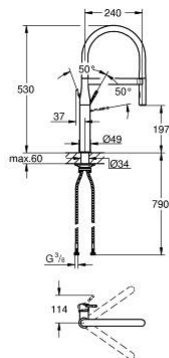

30 294 AL0 ESSENCE КУХНЕНСКИ СМЕСИТЕЛ

PRODUCT DESCRIPTION

- Colour: brushed hard graphite
- Еднодупков монтаж
- GROHE LongLife finish
- GROHE SilkMove 28 mm керамичен картуш
- Аератор
- с вграден ограничител на температурата
- Професионален душ
- с гъвкав, хигиеничен кухненски шлаух GROHE Flexx от сантопрен
- Превключвател: ламинарна струя/ SpeedClean Jet струя
- Автоматично връщане към ламинарната струя
- Метален душ
- MagneticDocking осигурява лесно и плавно прибиране на издърпващия се душ в начална позиция
- Въртящ се чучур
- Възможност за завъртане на 360°
- Защита от обратен поток
- Меки връзки
- макс. дебит: (при 3 bar): 8 l/min

30 294 AL0 ESSENCE КУХНЕНСКИ СМЕСИТЕЛ

SPARE PARTS, март 2018 – май 2022

- 1: Ръкохватка (Spare part-nr. 46927AL0)
- 2: Картуш (Spare part-nr. 46963000)
- 3: Издърпващ се душ (Spare part-nr. 46965AL0)
- 3.1: Аератор (Spare part-nr. 48347000)
- 4: Шлаух за душ (Spare part-nr. 46964KK0)
- 5: Възвратен клапан (Spare part-nr. 08565000)
- 6: Филтър (Spare part-nr. 0676800M)
- 7: Носещ елемент (Spare part-nr. 05334000)
- 8: Монтажен комплект (Spare part-nr. 48384000)