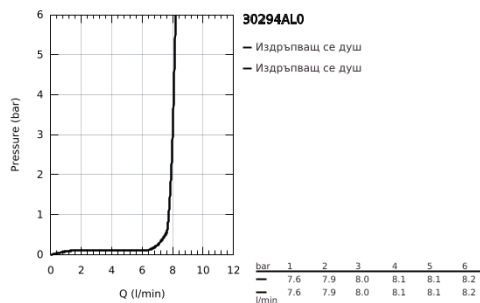

30 294 AL0 ESSENCE КУХНЕНСКИ СМЕСИТЕЛ

PRODUCT DESCRIPTION

- Colour: brushed hard graphite
- Еднодупков монтаж
- GROHE LongLife finish
- GROHE SilkMove 28 mm керамичен картуш
- Аератор
- с вграден ограничител на температурата
- Професионален душ
- с гъвкав, хигиеничен кухненски шлаух GROHE Flexx от сантопрен
- Превключвател: ламинарна струя/ SpeedClean Jet струя
- Автоматично връщане към ламинарната струя
- Метален душ
- MagneticDocking осигурява лесно и плавно прибиране на издърпващия се душ в начална позиция
- Въртящ се чучур
- Възможност за завъртане на 360°
- Защита от обратен поток
- Меки връзки
- макс. дебит: (при 3 bar): 8 l/min