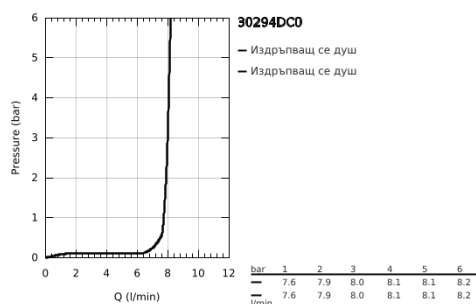

30 294 DC0 ESSENCE КУХНЕНСКИ СМЕСИТЕЛ

PRODUCT DESCRIPTION

- Colour: supersteel
- Еднодупков монтаж
- GROHE LongLife finish
- GROHE SilkMove 28 mm керамичен картуш
- Аератор
- с вграден ограничител на температурата
- Професионален душ
- с гъвкав, хигиеничен кухненски шлаух GROHE Flexx от сантопрен
- Превключвател: ламинарна струя/ SpeedClean Jet струя
- Автоматично връщане към ламинарната струя
- Метален душ
- MagneticDocking осигурява лесно и плавно прибиране на издърпващия се душ в начална позиция
- Въртящ се чучур
- Възможност за завъртане на 360°
- Защита от обратен поток
- Меки връзки
-