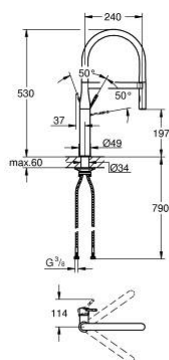

30 294 DC0 ESSENCE КУХНЕНСКИ СМЕСИТЕЛ

PRODUCT DESCRIPTION

- Colour: supersteel
- Еднодупков монтаж
- GROHE LongLife finish
- GROHE SilkMove 28 mm керамичен картуш
- Аератор
- с вграден ограничител на температурата
- Професионален душ
- с гъвкав, хигиеничен кухненски шлаух GROHE Flexx от сантопрен
- Превключвател: ламинарна струя/ SpeedClean Jet струя
- Автоматично връщане към ламинарната струя
- Метален душ
- MagneticDocking осигурява лесно и плавно прибиране на издърпващия се душ в начална позиция
- Въртящ се чучур
- Възможност за завъртане на 360°
- Защита от обратен поток
- Меки връзки
-

30 294 DC0 ESSENCE КУХНЕНСКИ СМЕСИТЕЛ

SPARE PARTS, април 2015 – май 2022

- 1: Ръкохватка (Spare part-nr. 46927DC0)
- 2: Картуш (Spare part-nr. 46963000)
- 3: Издърпващ се душ (Spare part-nr. 46965DC0)
- 3.1: Аератор (Spare part-nr. 48347000)
- 4: Шлаух за душ (Spare part-nr. 46964KK0)
- 5: Възвратен клапан (Spare part-nr. 08565000)
- 6: Филтър (Spare part-nr. 0676800M)
- 7: Носещ елемент (Spare part-nr. 05334000)
- 8: Монтажен комплект (Spare part-nr. 48384000)