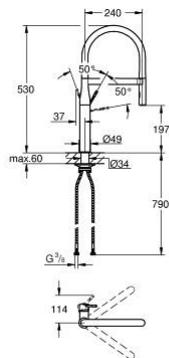

30 294 GN0 ESSENCE КУХНЕНСКИ СМЕСИТЕЛ

PRODUCT DESCRIPTION

- Colour: brushed cool sunrise
- Еднодупков монтаж
- GROHE LongLife finish
- GROHE SilkMove 28 mm керамичен картуш
- Аератор
- с вграден ограничител на температурата
- Професионален душ
- с гъвкав, хигиеничен кухненски шлаух GROHE Flexx от сантопрен
- Превключвател: ламинарна струя/ SpeedClean Jet струя
- Автоматично връщане към ламинарната струя
- Метален душ
- MagneticDocking осигурява лесно и плавно прибиране на издръпващия се душ в начална позиция
- Въртящ се чучур
- Възможност за завъртане на 360°
- Защита от обратен поток
- Меки връзки
- макс. дебит: (при 3 bar): 8 l/min