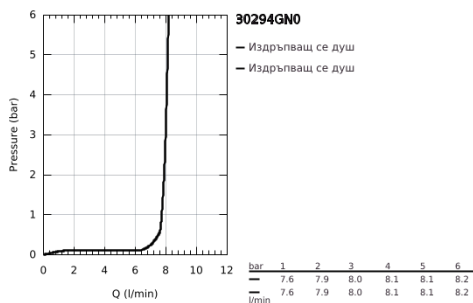

30 294 GN0 ESSENCE КУХНЕНСКИ СМЕСИТЕЛ

PRODUCT DESCRIPTION

- Colour: brushed cool sunrise
- Еднодупков монтаж
- GROHE LongLife finish
- GROHE SilkMove 28 mm керамичен картуш
- Аератор
- с вграден ограничител на температурата
- Професионален душ
- с гъвкав, хигиеничен кухненски шлаух GROHE Flexx от сантопрен
- Превключвател: ламинарна струя/ SpeedClean Jet струя
- Автоматично връщане към ламинарната струя
- Метален душ
- MagneticDocking осигурява лесно и плавно прибиране на издръпващия се душ в начална позиция
- Въртящ се чучур
- Възможност за завъртане на 360°
- Защита от обратен поток
- Меки връзки
- макс. дебит: (при 3 bar): 8 l/min