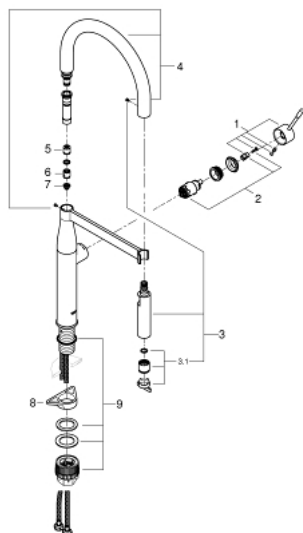

### PRODUCT DESCRIPTION

- Colour: хром
- Еднодупков монтаж
- GROHE LongLife хромирано покритие
- GROHE SilkMove 28 mm керамичен картуш
- Аератор
- с вграден ограничител на температурата
- Професионален душ
- с гъвкав, хигиеничен кухненски шлаху GROHE Flexx от сантопрен
- Превключвател: ламинарна струя/ SpeedClean Jet струя
- Автоматично връщане към ламинарната струя
- Метален душ
- GROHE MagneticDocking интегриран магнит за безпроблемно прибиране на душ главата
- Въртящ се чучур
- Възможност за завъртане на 360°
- Защита от обратен поток
- Меки връзки
- Система за бърз монтаж
- maximum flow rate (at 3 bar): 6.6 l/min

### SPARE PARTS, април 2015 – now

- 1: Ръкохватка (Spare part-nr. 46927000)
- 2: Картуш (Spare part-nr. 46963000)
- 3: Издърпващ се душ (Spare part-nr. 46965000)
- 3.1: Аератор (Spare part-nr. 48347000)
- 4: Шлаух за душ (Spare part-nr. 46964KK0)
- 5: Възвратен клапан (Spare part-nr. 48224000)
- 6: Възвратен клапан (Spare part-nr. 08565000)
- 7: Филтър (Spare part-nr. 0676800M)
- 8: Носещ елемент (Spare part-nr. 05334000)
- 9: Комплект за монтаж (Spare part-nr. 48477000)