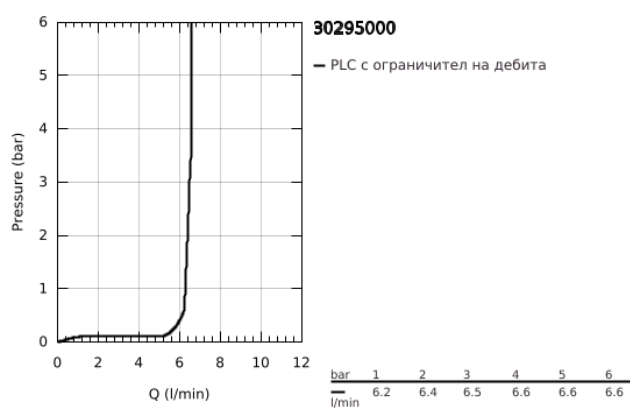

### PRODUCT DESCRIPTION

- Colour: хром
- Еднодупков монтаж
- GROHE LongLife хромирано покритие
- GROHE SilkMove 28 mm керамичен картуш
- Аератор
- с вграден ограничител на температурата
- Професионален душ
- с гъвкав, хигиеничен кухненски шлаху GROHE Flexx от сантопрен
- Превключвател: ламинарна струя/ SpeedClean Jet струя
- Автоматично връщане към ламинарната струя
- Метален душ
- GROHE MagneticDocking интегриран магнит за безпроблемно прибиране на душ главата
- Въртящ се чучур
- Възможност за завъртане на 360°
- Защита от обратен поток
- Меки връзки
- Система за бърз монтаж
- maximum flow rate (at 3 bar): 6.6 l/min