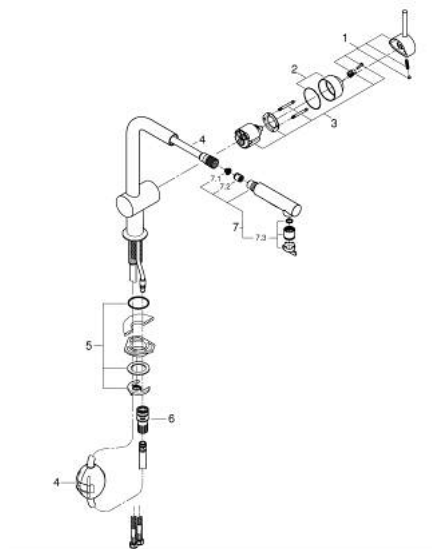

30 300 000 MINTA КУХНЕНСКИ СМЕСИТЕЛ

PRODUCT DESCRIPTION

- Colour: хром
- L-чучур
- Еднодупков монтаж
- GROHE LongLife хромирано покритие
- GROHE SilkMove 46 mm керамичен картуш
- Pull-Out spray for greater flexibility
- Easy Docking Function сигурява лесно и плавно прибиране в начална позиция
- Аератор
- Dual Spray - switch between laminar spray and SpeedClean shower jet using diverter
- Автоматично връщане към ламинарната струя
- Регулатор на дебита
- Подвижен тръбен чучур, възможност за завъртане на 360°
- Вграден възвратен клапан
- Защита от обратен поток
- Меки връзки
- Система за бърз монтаж
- Минимално налягане 1 bar.
- maximum flow rate (at 3 bar): 6 l/min
- CALGreen стандарт
- 333 mm височина на смесителя
- 297 mm височина на аератора
- 224 mm обхват на смесителя

30 300 000 MINTA КУХНЕНСКИ СМЕСИТЕЛ

SPARE PARTS, юни 2024 – now

- 1: Ръкохватка (Spare part-nr. 46015000)
- 2: Капаче (Spare part-nr. 46025000)
- 3: Картуш (Spare part-nr. 46048000)
- 4: Шлаух за кухненски смесител с издърпваш се душ с двойна струя или аератор (Spare part-nr. 48293000)
- 5: Комплект за монтиране на болтове (Spare part-nr. 46345000)
- 6: Бърза връзка (Spare part-nr. 48220000)
- 7: Издърпващ се душ (Spare part-nr. 46926000)
 - 7.1: Филтър (Spare part-nr. 0676800M)
 - 7.2: Възвратен клапан (Spare part-nr. 08565000)
 - 7.3: Аератор (Spare part-nr. 48275000)