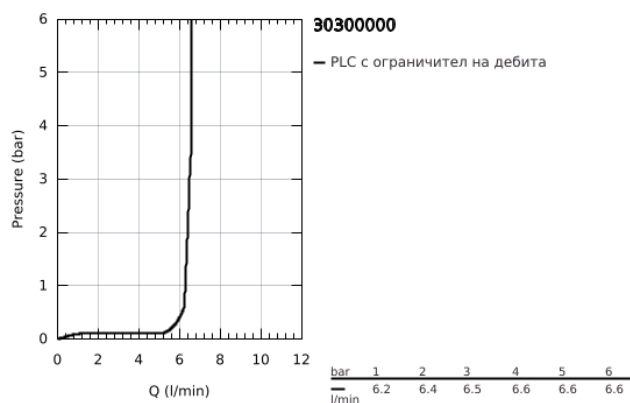

30 300 000 MINTA КУХНЕНСКИ СМЕСИТЕЛ

PRODUCT DESCRIPTION

- Colour: хром
- L-чучур
- Еднодупков монтаж
- GROHE LongLife хромирано покритие
- GROHE SilkMove 46 mm керамичен картуш
- Pull-Out spray for greater flexibility
- Easy Docking Function сигурява лесно и плавно прибиране в начална позиция
- Аератор
- Dual Spray - switch between laminar spray and SpeedClean shower jet using diverter
- Автоматично връщане към ламинарната струя
- Регулатор на дебита
- Подвижен тръбен чучур, възможност за завъртане на 360°
- Вграден възвратен клапан
- Защита от обратен поток
- Меки връзки
- Система за бърз монтаж
- Минимално налягане 1 bar.
- maximum flow rate (at 3 bar): 6 l/min
- CALGreen стандарт
- 333 mm височина на смесителя
- 297 mm височина на аератора
- 224 mm обхват на смесителя