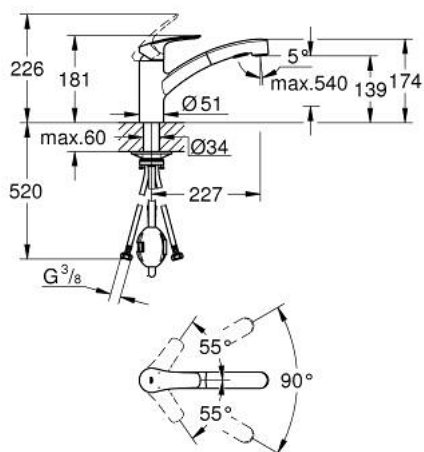

30 305 001 EUROSMART КУХНЕНСКИ СМЕСИТЕЛ

PRODUCT DESCRIPTION

- Colour: хром
- Плосък чучур
- Еднодупков монтаж
- GROHE LongLife хромирано покритие
- GROHE SilkMove - 35 mm керамичен картуш
- Аератор
- с вграден ограничител на температурата
- Pull-Out spout for greater flexibility
- Dual Spray - switch between laminar spray and SpeedClean shower jet using diverter
- Автоматично връщане към ламинарната струя
- Регулатор на дебита
- Подвижен лят чучур
- Обхват на завъртане 90°
- водни пътища - без досег до олово и никел в смесителя
- Меки връзки 3/8"
-
- Защита от обратен поток
- maximum flow rate (at 3 bar): 10.5 l/min
- професионална серия

30 305 001 EUROSMART КУХНЕНСКИ СМЕСИТЕЛ

SPARE PARTS, септември 2019 – now

- 1: Ръкохватка (Spare part-nr. 48530000)
 - 2: Капаче (Spare part-nr. 46492000)
 - 3: Завиващ се пръстен (Spare part-nr. 46815000)
 - 4: Картуш (Spare part-nr. 46374000)
 - 5: Издърпващ се душ (Spare part-nr. 46956000)
 - 5.1: Филтър (Spare part-nr. 0676800M)
 - 5.2: Възвратен клапан (Spare part-nr. 08565000)
 - 5.3: Аератор (Spare part-nr. 48275000)
 - 6: Шлаух за кухненски смесител с издърпващ се душ с двойна струя или аератор (Spare part-nr. 48293000)
 - 7: Бърза връзка (Spare part-nr. 46338000)
 - 8: Комплект за монтаж (Spare part-nr. 48477000)
 - 9: Ключ (Spare part-nr. 19332000)*
- * Optional accessories