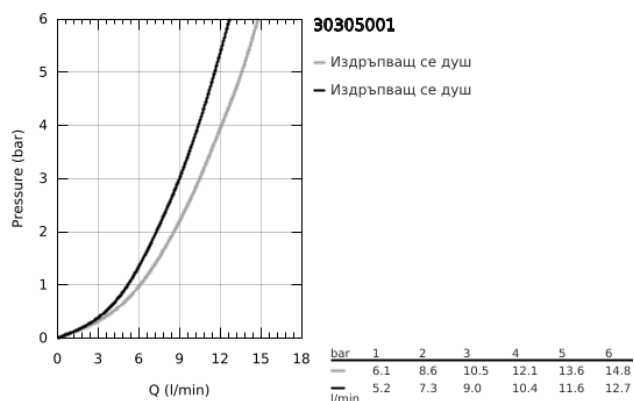

30 305 001 EUROSMART КУХНЕНСКИ СМЕСИТЕЛ

PRODUCT DESCRIPTION

- Colour: хром
- Плосък чучур
- Еднодупков монтаж
- GROHE LongLife хромирано покритие
- GROHE SilkMove - 35 mm керамичен картуш
- Аератор
- с вграден ограничител на температурата
- Pull-Out spout for greater flexibility
- Dual Spray - switch between laminar spray and SpeedClean shower jet using diverter
- Автоматично връщане към ламинарната струя
- Регулатор на дебита
- Подвижен лят чучур
- Обхват на завъртане 90°
- водни пътища - без досег до олово и никел в смесителя
- Меки връзки 3/8"
-
- Защита от обратен поток
- maximum flow rate (at 3 bar): 10.5 l/min
- професионална серия