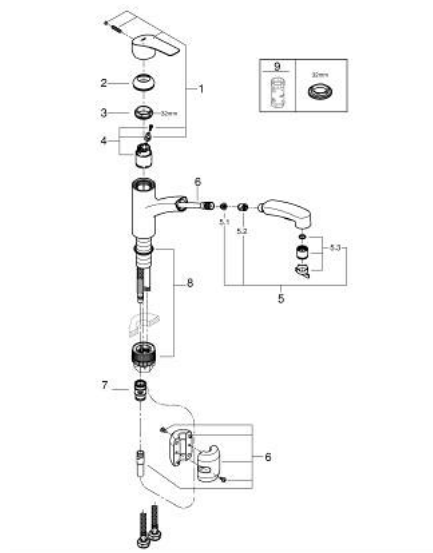

30 305 001 EUROSMART КУХНЕНСКИ СМЕСИТЕЛ

PRODUCT DESCRIPTION

- Colour: хром
- Плосък чучур
- Еднодупков монтаж
- GROHE LongLife хромирано покритие
- GROHE SilkMove - 35 mm керамичен картуш
- Аератор
- с вграден ограничител на температурата
- Pull-Out spout for greater flexibility
- Dual Spray - switch between laminar spray and SpeedClean shower jet using diverter
- Автоматично връщане към ламинарната струя
- Регулатор на дебита
- Подвижен лят чучур
- Обхват на завъртане 90°
- водни пътища - без досег до олово и никел в смесителя
- Меки връзки 3/8"
-
- Защита от обратен поток
- maximum flow rate (at 3 bar): 10.5 l/min
- професионална серия

30 305 001 EUROSMART КУХНЕНСКИ СМЕСИТЕЛ

SPARE PARTS, септември 2019 – now

- 1: Ръкохватка (Spare part-nr. 48530000)
 - 2: Капаче (Spare part-nr. 46492000)
 - 3: Завиващ се пръстен (Spare part-nr. 46815000)
 - 4: Картуш (Spare part-nr. 46374000)
 - 5: Издърпващ се душ (Spare part-nr. 46956000)
 - 5.1: Филтър (Spare part-nr. 0676800M)
 - 5.2: Възвратен клапан (Spare part-nr. 08565000)
 - 5.3: Аератор (Spare part-nr. 48275000)
 - 6: Шлаух за кухненски смесител с издърпващ се душ с двойна струя или аератор (Spare part-nr. 48293000)
 - 7: Бърза връзка (Spare part-nr. 46338000)
 - 8: Комплект за монтаж (Spare part-nr. 48477000)
 - 9: Ключ (Spare part-nr. 19332000)*
- * Optional accessories