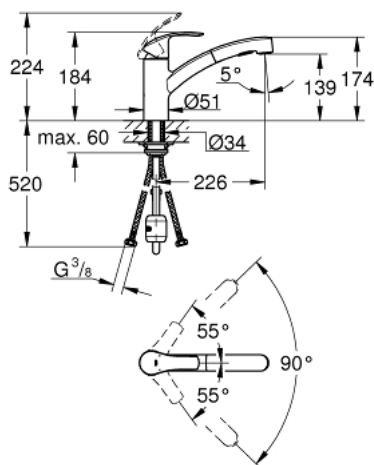

### PRODUCT DESCRIPTION

- Colour: хром
- Плосък чучур
- Еднодупков монтаж
- GROHE LongLife хромирано покритие
- GROHE SilkMove - 35 mm керамичен картуш
- Аератор
- с вграден ограничител на температурата
- Pull-Out spray for greater flexibility
- Dual Spray - switch between laminar spray and SpeedClean shower jet using diverter
- Автоматично връщане към ламинарната струя
- Регулатор на дебита
- Подвижен лят чучур
- 88° радиус на въртене
- водни пътища - без досег до олово и никел в смесителя
- Меки връзки
- Система за бърз монтаж
- Защита от обратен поток

### SPARE PARTS, ноември 2018 – now

- 1: Ръкохватка (Spare part-nr. 46897000)
- 2: Капаче (Spare part-nr. 46492000)
- 3: Завиващ се пръстен (Spare part-nr. 46815000)
- 4: Картуш (Spare part-nr. 46374000)
- 5: Издърпващ се душ (Spare part-nr. 46956000)
- 5.1: Филтър (Spare part-nr. 0676800M)
- 5.2: Възвратен клапан (Spare part-nr. 08565000)
- 5.3: Аератор (Spare part-nr. 48275000)
- 6: Шлаух за кухненски смесител с издърпващ се душ с двойна струя или аератор (Spare part-nr. 48293000)
- 7: Бърза връзка (Spare part-nr. 46338000)
- 8: Комплект за монтиране на болтове (Spare part-nr. 46346000)
- 9: Носещ елемент (Spare part-nr. 05334000)
- 10: Ключ (Spare part-nr. 19332000)\*