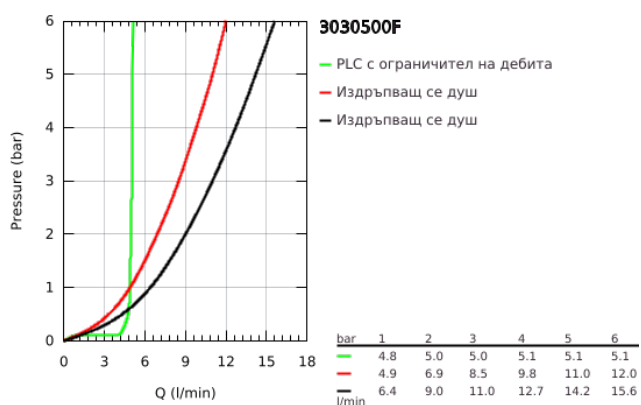

## 30 305 00F EUROSMART КУХНЕНСКИ СМЕСИТЕЛ

### PRODUCT DESCRIPTION

- Colour: хром
- Плосък чучур
- Еднодупков монтаж
- GROHE LongLife хромирано покритие
- GROHE SilkMove - 35 mm керамичен картуш
- Аератор
- с вграден ограничител на температурата
- Pull-Out spray for greater flexibility
- Dual Spray - switch between laminar spray and SpeedClean shower jet using diverter
- Автоматично връщане към ламинарната струя
- Регулатор на дебита
- Подвижен лят чучур
- 88° радиус на въртене
- водни пътища - без досег до олово и никел в смесителя
- Меки връзки
- Система за бърз монтаж
- Защита от обратен поток