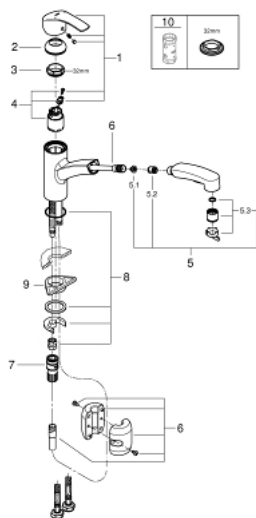

### PRODUCT DESCRIPTION

- Colour: хром
- Плосък чучур
- Еднодупков монтаж
- GROHE LongLife хромирано покритие
- GROHE SilkMove - 35 mm керамичен картуш
- Аератор
- с вграден ограничител на температурата
- Pull-Out spray for greater flexibility
- Dual Spray - switch between laminar spray and SpeedClean shower jet using diverter
- Автоматично връщане към ламинарната струя
- Регулатор на дебита
- Подвижен лят чучур
- 88° радиус на въртене
- водни пътища - без досег до олово и никел в смесителя
- Меки връзки
- Система за бърз монтаж
- Защита от обратен поток

### SPARE PARTS, ноември 2018 – now

- 1: Ръкохватка (Spare part-nr. 46897000)
- 2: Капаче (Spare part-nr. 46492000)
- 3: Завиващ се пръстен (Spare part-nr. 46815000)
- 4: Картуш (Spare part-nr. 46374000)
- 5: Издърпващ се душ (Spare part-nr. 46956000)
- 5.1: Филтър (Spare part-nr. 0676800M)
- 5.2: Възвратен клапан (Spare part-nr. 08565000)
- 5.3: Аератор (Spare part-nr. 48275000)
- 6: Шлаух за кухненски смесител с издърпващ се душ с двойна струя или аератор (Spare part-nr. 48293000)
- 7: Бърза връзка (Spare part-nr. 46338000)
- 8: Комплект за монтиране на болтове (Spare part-nr. 46346000)
- 9: Носещ елемент (Spare part-nr. 05334000)
- 10: Ключ (Spare part-nr. 19332000)\*