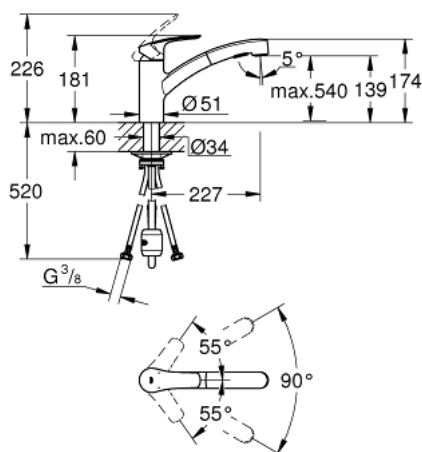

30 305 243 1 EUROSMART КУХНЕНСКИ СМЕСИТЕЛ

PRODUCT DESCRIPTION

- Colour: matte black
- Плосък чучур
- Еднодупков монтаж
- GROHE SilkMove - 35 mm керамичен картуш
- Аератор
- с вграден ограничител на температурата
- Pull-Out spout for greater flexibility
- Dual Spray - switch between laminar spray and SpeedClean shower jet using diverter
- Автоматично връщане към ламинарната струя
- Регулатор на дебита
- Подвижен лят чучур
- Обхват на завъртане 90°
- водни пътища - без досег до олово и никел в смесителя
- Меки връзки 3/8"
-
- Защита от обратен поток
- maximum flow rate (at 3 bar): 10.5 l/min
- професионална серия