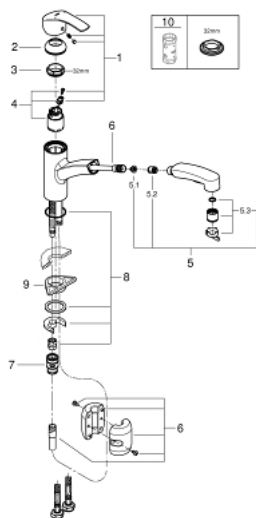

30 305 DC0 EUROSMART КУХНЕНСКИ СМЕСИТЕЛ

PRODUCT DESCRIPTION

- Colour: supersteel
- Плосък чучур
- Еднодупков монтаж
- GROHE LongLife finish
- GROHE SilkMove - 35 mm керамичен картуш
- Аератор
- с вграден ограничител на температурата
- Pull-Out spray for greater flexibility
- Dual Spray - switch between laminar spray and SpeedClean shower jet using diverter
- Автоматично връщане към ламинарната струя
- Регулатор на дебита
- Подвижен лят чучур
- 88° радиус на въртене
- водни пътища - без досег до олово и никел в смесителя
- Меки връзки
- Система за бърз монтаж
- Защита от обратен поток

30 305 DC0 EUROSART КУХНЕНСКИ СМЕСИТЕЛ

SPARE PARTS, март 2019 – now

- 1: Ръкохватка (Spare part-nr. 46897DC0)
 - 2: Капаче (Spare part-nr. 46492DC0)
 - 3: Завиващ се пръстен (Spare part-nr. 46815000)
 - 4: Картуш (Spare part-nr. 46374000)
 - 5: Издърпващ се душ (Spare part-nr. 46956DC0)
 - 5.1: Филтър (Spare part-nr. 0676800M)
 - 5.2: Възвратен клапан (Spare part-nr. 08565000)
 - 5.3: Аератор (Spare part-nr. 48275000)
 - 6: Шлаух за кухненски смесител с издърпващ се душ с двойна струя или аератор (Spare part-nr. 48293000)
 - 7: Бърза връзка (Spare part-nr. 46338000)
 - 8: Комплект за монтиране на болтове (Spare part-nr. 46346000)
 - 9: Носещ елемент (Spare part-nr. 05334000)
 - 10: Ключ (Spare part-nr. 19332000)*
- * Optional accessories