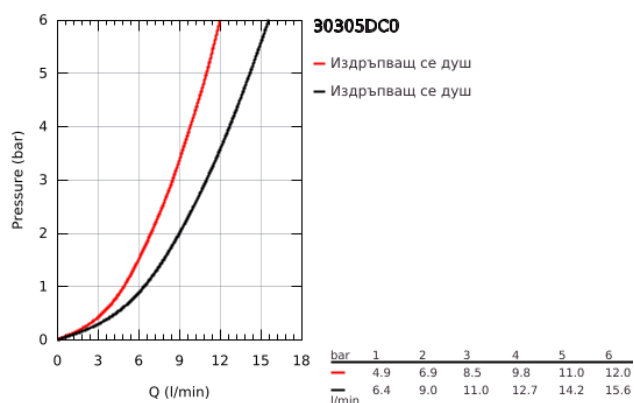

30 305 DC0 EUROSMART КУХНЕНСКИ СМЕСИТЕЛ

PRODUCT DESCRIPTION

- Colour: supersteel
- Плосък чучур
- Еднодупков монтаж
- GROHE LongLife finish
- GROHE SilkMove - 35 mm керамичен картуш
- Аератор
- с вграден ограничител на температурата
- Pull-Out spray for greater flexibility
- Dual Spray - switch between laminar spray and SpeedClean shower jet using diverter
- Автоматично връщане към ламинарната струя
- Регулатор на дебита
- Подвижен лят чучур
- 88° радиус на въртене
- водни пътища - без досег до олово и никел в смесителя
- Меки връзки
- Система за бърз монтаж
- Защита от обратен поток