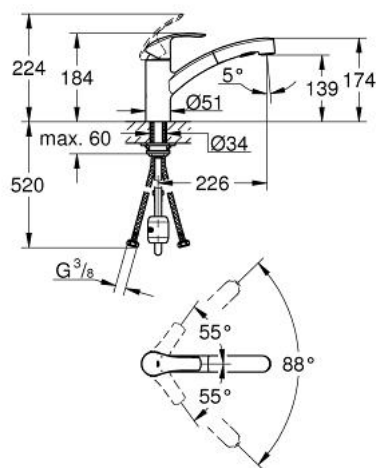

30 305 DC0 EUROSMART КУХНЕНСКИ СМЕСИТЕЛ

PRODUCT DESCRIPTION

- Colour: supersteel
- Плосък чучур
- Еднодупков монтаж
- GROHE LongLife finish
- GROHE SilkMove - 35 mm керамичен картуш
- Аератор
- с вграден ограничител на температурата
- Pull-Out spray for greater flexibility
- Dual Spray - switch between laminar spray and SpeedClean shower jet using diverter
- Автоматично връщане към ламинарната струя
- Регулатор на дебита
- Подвижен лят чучур
- 88° радиус на въртене
- водни пътища - без досег до олово и никел в смесителя
- Меки връзки
- Система за бърз монтаж
- Защита от обратен поток

30 305 DC0 EUROSART КУХНЕНСКИ СМЕСИТЕЛ

SPARE PARTS, март 2019 – now

- 1: Ръкохватка (Spare part-nr. 46897DC0)
 - 2: Капаче (Spare part-nr. 46492DC0)
 - 3: Завиващ се пръстен (Spare part-nr. 46815000)
 - 4: Картуш (Spare part-nr. 46374000)
 - 5: Издърпващ се душ (Spare part-nr. 46956DC0)
 - 5.1: Филтър (Spare part-nr. 0676800M)
 - 5.2: Възвратен клапан (Spare part-nr. 08565000)
 - 5.3: Аератор (Spare part-nr. 48275000)
 - 6: Шлаух за кухненски смесител с издърпващ се душ с двойна струя или аератор (Spare part-nr. 48293000)
 - 7: Бърза връзка (Spare part-nr. 46338000)
 - 8: Комплект за монтиране на болтове (Spare part-nr. 46346000)
 - 9: Носещ елемент (Spare part-nr. 05334000)
 - 10: Ключ (Spare part-nr. 19332000)*
- * Optional accessories