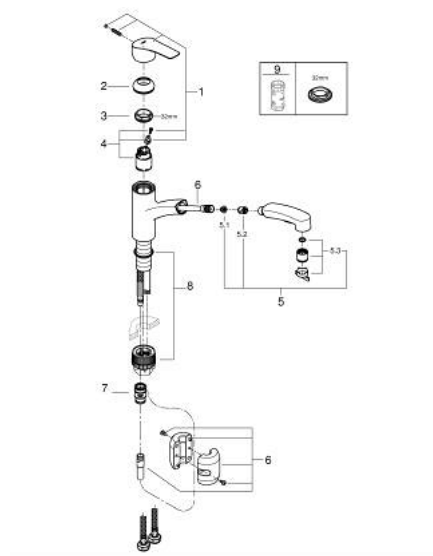

30 305 DC1 EUROSMA RT КУХНЕНСКИ СМЕСИТЕЛ

PRODUCT DESCRIPTION

- Colour: supersteel
- Плосък чучур
- Еднодупков монтаж
- GROHE LongLife finish
- GROHE SilkMove - 35 mm керамичен картуш
- Аератор
- с вграден ограничител на температурата
- Pull-Out spout for greater flexibility
- Dual Spray - switch between laminar spray and SpeedClean shower jet using diverter
- Автоматично връщане към ламинарната струя
- Регулатор на дебита
- Подвижен лят чучур
- Обхват на завъртане 90°
- водни пътища - без досег до олово и никел в смесителя
- Меки връзки 3/8"
-
- Защита от обратен поток
- maximum flow rate (at 3 bar): 10.5 l/min
- професионална серия

30 305 DC1 EUROSART КУХНЕНСКИ СМЕСИТЕЛ

SPARE PARTS, септември 2019 – now

- 1: Ръкохватка (Spare part-nr. 48530DC0)
 - 2: Капаче (Spare part-nr. 46492DC0)
 - 3: Завиващ се пръстен (Spare part-nr. 46815000)
 - 4: Картуш (Spare part-nr. 46374000)
 - 5: Издърпващ се душ (Spare part-nr. 46956DC0)
 - 5.1: Филтър (Spare part-nr. 0676800M)
 - 5.2: Възвратен клапан (Spare part-nr. 08565000)
 - 5.3: Аератор (Spare part-nr. 48275000)
 - 6: Шлаух за кухненски смесител с издърпващ се душ с двойна струя или аератор (Spare part-nr. 48293000)
 - 7: Бърза връзка (Spare part-nr. 46338000)
 - 8: Комплект за монтаж (Spare part-nr. 48477000)
 - 9: Ключ (Spare part-nr. 19332000)*
- * Optional accessories