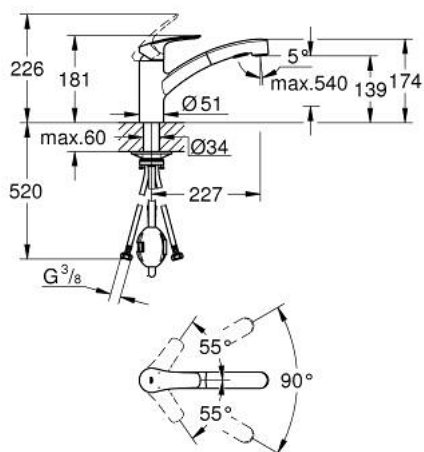

30 305 DC1 EUROSMA RT КУХНЕНСКИ СМЕСИТЕЛ

PRODUCT DESCRIPTION

- Colour: supersteel
- Плосък чучур
- Еднодупков монтаж
- GROHE LongLife finish
- GROHE SilkMove - 35 mm керамичен картуш
- Аератор
- с вграден ограничител на температурата
- Pull-Out spout for greater flexibility
- Dual Spray - switch between laminar spray and SpeedClean shower jet using diverter
- Автоматично връщане към ламинарната струя
- Регулатор на дебита
- Подвижен лят чучур
- Обхват на завъртане 90°
- водни пътища - без досег до олово и никел в смесителя
- Меки връзки 3/8"
-
- Защита от обратен поток
- maximum flow rate (at 3 bar): 10.5 l/min
- професионална серия

30 305 DC1 EUROSART КУХНЕНСКИ СМЕСИТЕЛ

SPARE PARTS, септември 2019 – now

- 1: Ръкохватка (Spare part-nr. 48530DC0)
 - 2: Капаче (Spare part-nr. 46492DC0)
 - 3: Завиващ се пръстен (Spare part-nr. 46815000)
 - 4: Картуш (Spare part-nr. 46374000)
 - 5: Издърпващ се душ (Spare part-nr. 46956DC0)
 - 5.1: Филтър (Spare part-nr. 0676800M)
 - 5.2: Възвратен клапан (Spare part-nr. 08565000)
 - 5.3: Аератор (Spare part-nr. 48275000)
 - 6: Шлаух за кухненски смесител с издърпващ се душ с двойна струя или аератор (Spare part-nr. 48293000)
 - 7: Бърза връзка (Spare part-nr. 46338000)
 - 8: Комплект за монтаж (Spare part-nr. 48477000)
 - 9: Ключ (Spare part-nr. 19332000)*
- * Optional accessories