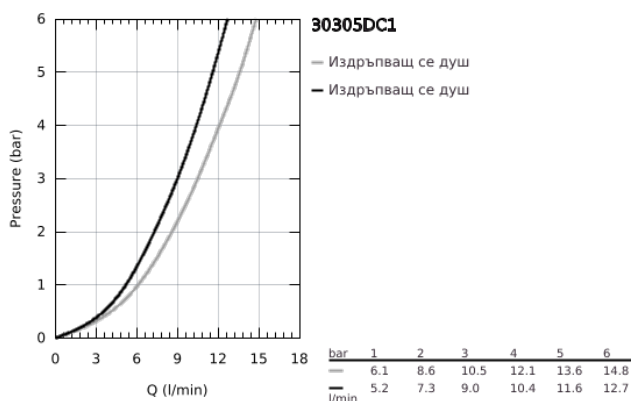

30 305 DC1 EUROSMA RT КУХНЕНСКИ СМЕСИТЕЛ

PRODUCT DESCRIPTION

- Colour: supersteel
- Плосък чучур
- Еднодупков монтаж
- GROHE LongLife finish
- GROHE SilkMove - 35 mm керамичен картуш
- Аератор
- с вграден ограничител на температурата
- Pull-Out spout for greater flexibility
- Dual Spray - switch between laminar spray and SpeedClean shower jet using diverter
- Автоматично връщане към ламинарната струя
- Регулатор на дебита
- Подвижен лят чучур
- Обхват на завъртане 90°
- водни пътища - без досег до олово и никел в смесителя
- Меки връзки 3/8"
-
- Защита от обратен поток
- maximum flow rate (at 3 bar): 10.5 l/min
- професионална серия