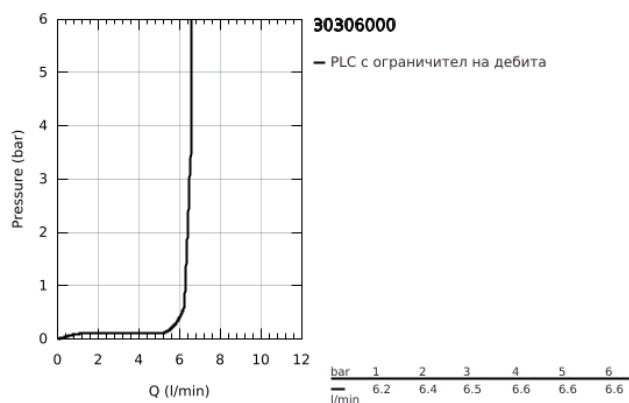

30 306 000 EUROSMART КУХНЕНСКИ СМЕСИТЕЛ

PRODUCT DESCRIPTION

- Colour: хром
- Еднодупков монтаж
- GROHE LongLife хромирано покритие
- GROHE SilkMove - 35 mm керамичен картуш
- Аератор
- с вграден ограничител на температурата
- Регулатор на дебита
- Подвижен тръбен чучур
- 90° swivel radius
- Обхват на завъртане 90°
- водни пътища - без досег до олово и никел в смесителя
- Pull-Out spray for greater flexibility
- Dual Spray - switch between laminar spray and SpeedClean shower jet using diverter
- Автоматично връщане към ламинарната струя
- Система за бърз монтаж
- Защита от обратен поток
- макс. степен на дебита 1.75 gpm (6.6 l/min)