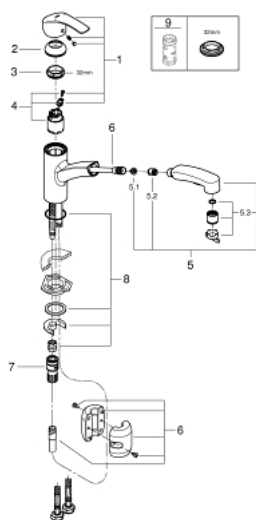

30 306 000 EUROSMART КУХНЕНСКИ СМЕСИТЕЛ

PRODUCT DESCRIPTION

- Colour: хром
- Еднодупков монтаж
- GROHE LongLife хромирано покритие
- GROHE SilkMove - 35 mm керамичен картуш
- Аератор
- с вграден ограничител на температурата
- Регулатор на дебита
- Подвижен тръбен чучур
- 90° swivel radius
- Обхват на завъртане 90°
- водни пътища - без досег до олово и никел в смесителя
- Pull-Out spray for greater flexibility
- Dual Spray - switch between laminar spray and SpeedClean shower jet using diverter
- Автоматично връщане към ламинарната струя
- Система за бърз монтаж
- Защита от обратен поток
- макс. степен на дебита 1.75 gpm (6.6 l/min)

30 306 000 EUROSMART КУХНЕНСКИ СМЕСИТЕЛ

SPARE PARTS, септември 2017 – now

- 1: Ръкохватка (Spare part-nr. 46897000)
 - 2: Капаче (Spare part-nr. 46492000)
 - 3: Завиващ се пръстен (Spare part-nr. 46815000)
 - 4: Картуш (Spare part-nr. 46374000)
 - 5: Издърпващ се душ (Spare part-nr. 46956000)
 - 5.1: Филтър (Spare part-nr. 0676800M)
 - 5.2: Възвратен клапан (Spare part-nr. 08565000)
 - 5.3: Аератор (Spare part-nr. 48275000)
 - 6: Шлаух за кухненски смесител с издърпващ се душ с двойна струя или аератор (Spare part-nr. 48293000)
 - 7: Бърза връзка (Spare part-nr. 48220000)
 - 8: Комплект за монтиране на болтове (Spare part-nr. 46346000)
 - 9: Ключ (Spare part-nr. 19332000)*
- * Optional accessories