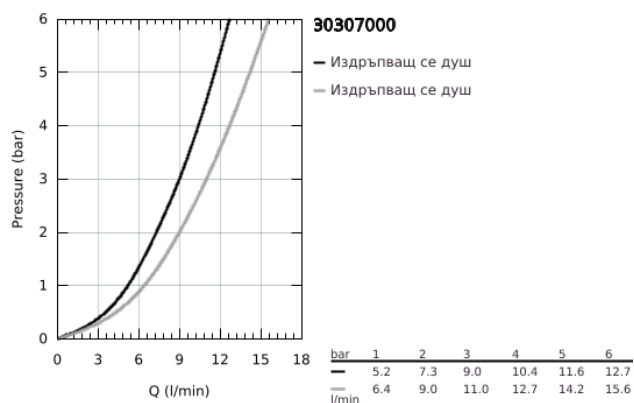

### PRODUCT DESCRIPTION

- Colour: хром
- Еднодупков монтаж
- GROHE LongLife хромирано покритие
- GROHE SilkMove - 35 mm керамичен картуш
- с вграден ограничител на температурата
- Регулатор на дебита
- Подвижен тръбен чучур
- 90° swivel radius
- Обхват на завъртане 90°
- водни пътища - без досег до олово и никел в смесителя
- Pull-Out spray for greater flexibility
- Dual Spray - switch between laminar spray and SpeedClean shower jet using diverter
- Автоматично връщане към ламинарната струя
- Система за бърз монтаж
- Защита от обратен поток