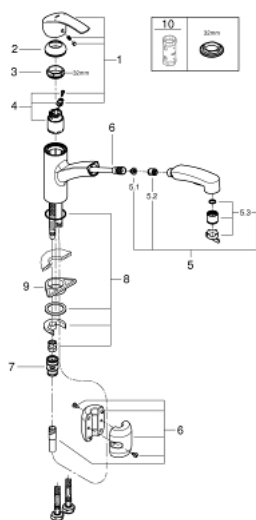

### PRODUCT DESCRIPTION

- Colour: хром
- Еднодупков монтаж
- GROHE LongLife хромирано покритие
- GROHE SilkMove - 35 mm керамичен картуш
- с вграден ограничител на температурата
- Регулатор на дебита
- Подвижен тръбен чучур
- 90° swivel radius
- Обхват на завъртане 90°
- водни пътища - без досег до олово и никел в смесителя
- Pull-Out spray for greater flexibility
- Dual Spray - switch between laminar spray and SpeedClean shower jet using diverter
- Автоматично връщане към ламинарната струя
- Система за бърз монтаж
- Защита от обратен поток

### SPARE PARTS, март 2019 – now

- 1: Ръкохватка (Spare part-nr. 46897000)
- 2: Капаче (Spare part-nr. 46492000)
- 3: Завиващ се пръстен (Spare part-nr. 46815000)
- 4: Картуш (Spare part-nr. 46374000)
- 5: Издърпващ се душ (Spare part-nr. 46956000)
- 5.1: Филтър (Spare part-nr. 0676800M)
- 5.2: Възвратен клапан (Spare part-nr. 08565000)
- 5.3: Аератор (Spare part-nr. 48275000)
- 6: Шлаух за кухненски смесител с издърпващ се душ с двойна струя или аератор (Spare part-nr. 48293000)
- 7: Бърза връзка (Spare part-nr. 46338000)
- 8: Комплект за монтиране на болтове (Spare part-nr. 46346000)
- 9: Носещ елемент (Spare part-nr. 05334000)
- 10: Ключ (Spare part-nr. 19332000)\*