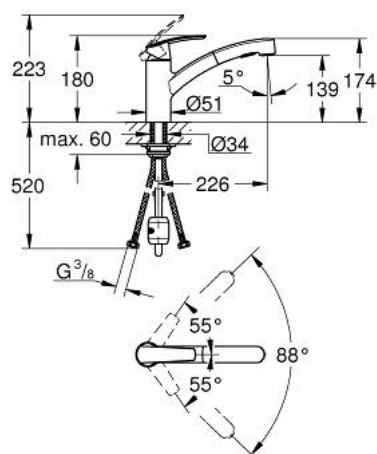

### PRODUCT DESCRIPTION

- Colour: хром
- Еднодупков монтаж
- GROHE LongLife хромирано покритие
- GROHE SilkMove - 35 mm керамичен картуш
- с вграден ограничител на температурата
- Регулатор на дебита
- Подвижен тръбен чучур
- 90° swivel radius
- Обхват на завъртане 90°
- водни пътища - без досег до олово и никел в смесителя
- Pull-Out spray for greater flexibility
- Dual Spray - switch between laminar spray and SpeedClean shower jet using diverter
- Автоматично връщане към ламинарната струя
- Система за бърз монтаж
- Защита от обратен поток

### SPARE PARTS, март 2019 – now

- 1: Ръкохватка (Spare part-nr. 46897000)
- 2: Капаче (Spare part-nr. 46492000)
- 3: Завиващ се пръстен (Spare part-nr. 46815000)
- 4: Картуш (Spare part-nr. 46374000)
- 5: Издърпващ се душ (Spare part-nr. 46956000)
- 5.1: Филтър (Spare part-nr. 0676800M)
- 5.2: Възвратен клапан (Spare part-nr. 08565000)
- 5.3: Аератор (Spare part-nr. 48275000)
- 6: Шлаух за кухненски смесител с издърпващ се душ с двойна струя или аератор (Spare part-nr. 48293000)
- 7: Бърза връзка (Spare part-nr. 46338000)
- 8: Комплект за монтиране на болтове (Spare part-nr. 46346000)
- 9: Носещ елемент (Spare part-nr. 05334000)
- 10: Ключ (Spare part-nr. 19332000)\*