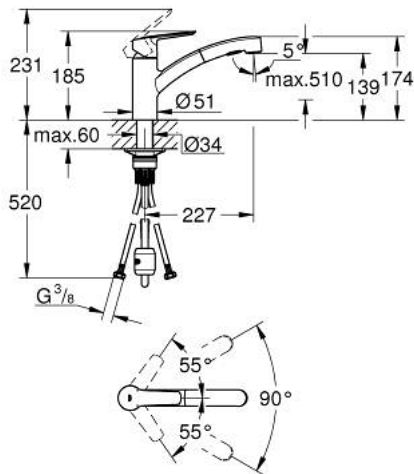

30 307 243 1 START КУХНЕНСКИ СМЕСИТЕЛ

PRODUCT DESCRIPTION

- Colour: matte black
- Еднодупков монтаж
- GROHE SilkMove - 35 mm керамичен картуш
- с вграден ограничител на температурата
- Регулатор на дебита
- Подвижен лят чучур
- Обхват на завъртане 90°
- водни пътища - без досег до олово и никел в смесителя
- Pull-Out spray for greater flexibility
- Dual Spray - switch between laminar spray and SpeedClean shower jet using diverter
- Автоматично връщане към ламинарната струя
- Меки връзки 3/8"
- Защита от обратен поток
- QuickMount included

30 307 243 1 **START КУХНЕНСКИ СМЕСИТЕЛ**

SPARE PARTS, март 2022 – now

- 1: Ръкохватка (Spare part-nr. 485302430)
- 2: cap (Spare part-nr. 464922430)
- 3: Завиващ се пръстен (Spare part-nr. 46815000)
- 4: Картуш (Spare part-nr. 46374000)
- 5: Издърпващ се душ (Spare part-nr. 469562430)
- 5.1: Филтър (Spare part-nr. 0676800M)
- 5.2: Възвратен клапан (Spare part-nr. 08565000)
- 5.3: Аератор (Spare part-nr. 48275000)
- 6: Шлаух за кухненски смесител с издърпващ се душ с двойна струя или аератор (Spare part-nr. 48293000)
- 7: Комплект за монтаж (Spare part-nr. 48477000)
- 8: Ключ (Spare part-nr. 19332000)*