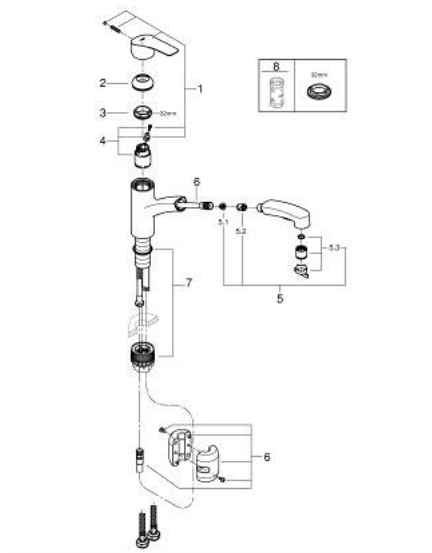

30 307 243 1 START КУХНЕНСКИ СМЕСИТЕЛ

PRODUCT DESCRIPTION

- Colour: matte black
- Еднодупков монтаж
- GROHE SilkMove - 35 mm керамичен картуш
- с вграден ограничител на температурата
- Регулатор на дебита
- Подвижен лят чучур
- Обхват на завъртане 90°
- водни пътища - без досег до олово и никел в смесителя
- Pull-Out spray for greater flexibility
- Dual Spray - switch between laminar spray and SpeedClean shower jet using diverter
- Автоматично връщане към ламинарната струя
- Меки връзки 3/8"
- Защита от обратен поток
- QuickMount included

30 307 243 1 **START КУХНЕНСКИ СМЕСИТЕЛ**

SPARE PARTS, март 2022 – now

- 1: Ръкохватка (Spare part-nr. 485302430)
- 2: cap (Spare part-nr. 464922430)
- 3: Завиващ се пръстен (Spare part-nr. 46815000)
- 4: Картуш (Spare part-nr. 46374000)
- 5: Издърпващ се душ (Spare part-nr. 469562430)
- 5.1: Филтър (Spare part-nr. 0676800M)
- 5.2: Възвратен клапан (Spare part-nr. 08565000)
- 5.3: Аератор (Spare part-nr. 48275000)
- 6: Шлаух за кухненски смесител с издърпващ се душ с двойна струя или аератор (Spare part-nr. 48293000)
- 7: Комплект за монтаж (Spare part-nr. 48477000)
- 8: Ключ (Spare part-nr. 19332000)*