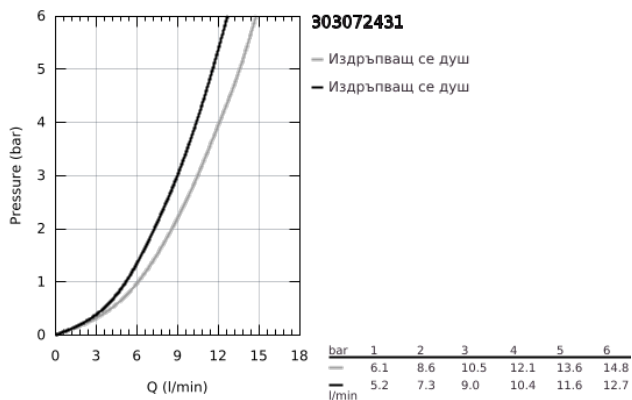

30 307 243 1 START КУХНЕНСКИ СМЕСИТЕЛ

PRODUCT DESCRIPTION

- Colour: matte black
- Еднодупков монтаж
- GROHE SilkMove - 35 mm керамичен картуш
- с вграден ограничител на температурата
- Регулатор на дебита
- Подвижен лят чучур
- Обхват на завъртане 90°
- водни пътища - без досег до олово и никел в смесителя
- Pull-Out spray for greater flexibility
- Dual Spray - switch between laminar spray and SpeedClean shower jet using diverter
- Автоматично връщане към ламинарната струя
- Меки връзки 3/8"
- Защита от обратен поток
- QuickMount included