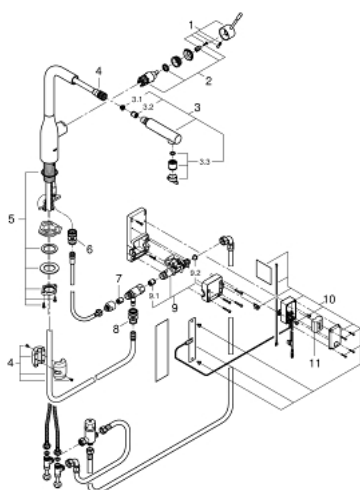

30 311 000 ESSENCE FOOT CONTROL ЕЛЕКТРОНЕН, ЕДНОРЪКОХВАТКОВ СМЕСИТЕЛ 1/2"

PRODUCT DESCRIPTION

- Colour: хром
- L-чучур
- Foot control: пускане на водата посредством сензор
- Литиева батерия 6 V, от тип CR-P2
- CE маркировка
- Магнетвентил
- Смесващ вентил
- Автоматично, защитно изключване след 60 сек.
- Тип защита IP 44
- GROHE SilkMove 28 mm керамичен картуш
- Аератор
- Pull-Out spray for greater flexibility
- Dual Spray - switch between laminar spray and SpeedClean shower jet using diverter
- Автоматично връщане към ламинарната струя
- Подвижен тръбен чучур, възможност за завъртане на 360°
- Защита от обратен поток
- Меки връзки
- Система за бърз монтаж

30 311 000 ESSENCE FOOT CONTROL ЕЛЕКТРОНЕН, ЕДНОРЪКОХВАТКОВ СМЕСИТЕЛ 1/2"

SPARE PARTS, февруари 2018 – now

- 1: Ръкохватка (Spare part-nr. 46927000)
- 2: Картуш (Spare part-nr. 46580000)
- 3: Издърпващ се душ (Spare part-nr. 46926000)
- 3.1: Филтър (Spare part-nr. 0676800M)
- 3.2: Възвратен клапан (Spare part-nr. 08565000)
- 3.3: Аератор (Spare part-nr. 48275000)
- 4: Шлаух за кухненски смесител с издърпващ се душ с двойна струя или аератор (Spare part-nr. 48293000)
- 5: Монтажен комплект (Spare part-nr. 48384000)
- 7: Възвратен клапан (Spare part-nr. 08565000)
- 8: Бърза връзка (Spare part-nr. 46338000)
- 9: Соленоиден клапан (Spare part-nr. 48213000)
- 9.1: Възвратен клапан (Spare part-nr. 08565000)
- 9.2: Филтър (Spare part-nr. 42395000)
- 10: Управляващ механизъм (Spare part-nr. 48304000)
- 11: Батерия (Spare part-nr. 42886000)