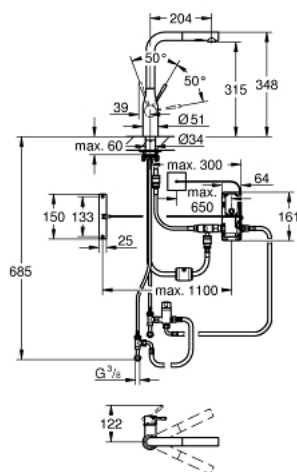

30 311 000 ESSENCE FOOT CONTROL ЕЛЕКТРОНЕН, ЕДНОРЪКОХВАТКОВ СМЕСИТЕЛ 1/2"

PRODUCT DESCRIPTION

- Colour: хром
- L-чучур
- Foot control: пускане на водата посредством сензор
- Литиева батерия 6 V, от тип CR-P2
- CE маркировка
- Магнетвентил
- Смесващ вентил
- Автоматично, защитно изключване след 60 сек.
- Тип защита IP 44
- GROHE SilkMove 28 mm керамичен картуш
- Аератор
- Pull-Out spray for greater flexibility
- Dual Spray - switch between laminar spray and SpeedClean shower jet using diverter
- Автоматично връщане към ламинарната струя
- Подвижен тръбен чучур, възможност за завъртане на 360°
- Защита от обратен поток
- Меки връзки
- Система за бърз монтаж

30 311 000 ESSENCE FOOT CONTROL ЕЛЕКТРОНЕН, ЕДНОРЪКОХВАТКОВ СМЕСИТЕЛ 1/2"

SPARE PARTS, февруари 2018 – now

- 1: Ръкохватка (Spare part-nr. 46927000)
- 2: Картуш (Spare part-nr. 46580000)
- 3: Издърпващ се душ (Spare part-nr. 46926000)
- 3.1: Филтър (Spare part-nr. 0676800M)
- 3.2: Възвратен клапан (Spare part-nr. 08565000)
- 3.3: Аератор (Spare part-nr. 48275000)
- 4: Шлаух за кухненски смесител с издърпващ се душ с двойна струя или аератор (Spare part-nr. 48293000)
- 5: Монтажен комплект (Spare part-nr. 48384000)
- 7: Възвратен клапан (Spare part-nr. 08565000)
- 8: Бърза връзка (Spare part-nr. 46338000)
- 9: Соленоиден клапан (Spare part-nr. 48213000)
- 9.1: Възвратен клапан (Spare part-nr. 08565000)
- 9.2: Филтър (Spare part-nr. 42395000)
- 10: Управляващ механизъм (Spare part-nr. 48304000)
- 11: Батерия (Spare part-nr. 42886000)