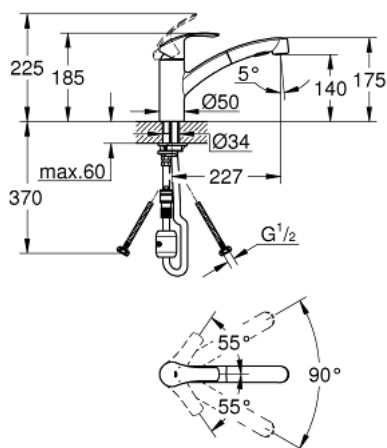

30 317 000 EUROSMART КУХНЕНСКИ СМЕСИТЕЛ

PRODUCT DESCRIPTION

- Colour: хром
- Плосък чучур
- Еднодупков монтаж
- GROHE LongLife хромирано покритие
- GROHE SilkMove - 35 mm керамичен картуш
- Аератор
- с вграден ограничител на температурата
- Регулатор на дебита
- Подвижен тръбен чучур
- 90° swivel radius
- Обхват на завъртане 90°
- водни пътища - без досег до олово и никел в смесителя
- Pull-Out spray for greater flexibility
- Dual Spray - switch between laminar spray and SpeedClean shower jet using diverter
- Автоматично връщане към ламинарната струя
- Система за бърз монтаж
- Защита от обратен поток

30 317 000 EUROSMART КУХНЕНСКИ СМЕСИТЕЛ

SPARE PARTS, април 2017 – now

- 1: Ръкохватка (Spare part-nr. 46897000)
- 2: Капаче (Spare part-nr. 46492000)
- 3: Завиващ се пръстен (Spare part-nr. 46815000)
- 4: Картуш (Spare part-nr. 46374000)
- 5: Издърпващ се душ (Spare part-nr. 46956000)
- 5.1: Филтър (Spare part-nr. 0676800M)
- 5.2: Възвратен клапан (Spare part-nr. 08565000)
- 5.3: Аератор (Spare part-nr. 48275000)
- 6: Шлаух за кухненски смесител с издърпващ се душ с двойна струя или аератор (Spare part-nr. 48293000)
- 7: Бърза връзка (Spare part-nr. 12365000)
- 8: Комплект за монтиране на болтове (Spare part-nr. 46346000)
- 9: Ключ (Spare part-nr. 19332000)*