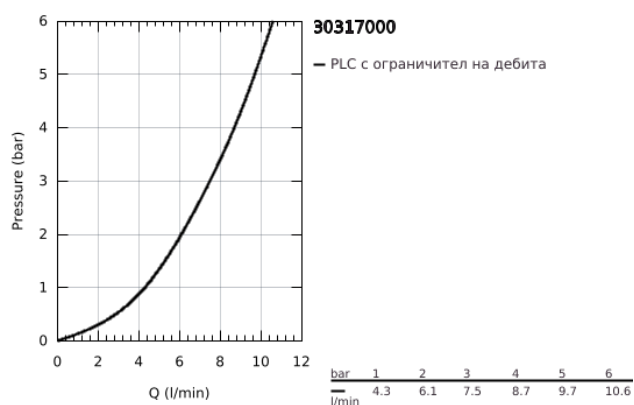

30 317 000 EUROSMART КУХНЕНСКИ СМЕСИТЕЛ

PRODUCT DESCRIPTION

- Colour: хром
- Плосък чучур
- Еднодупков монтаж
- GROHE LongLife хромирано покритие
- GROHE SilkMove - 35 mm керамичен картуш
- Аератор
- с вграден ограничител на температурата
- Регулатор на дебита
- Подвижен тръбен чучур
- 90° swivel radius
- Обхват на завъртане 90°
- водни пътища - без досег до олово и никел в смесителя
- Pull-Out spray for greater flexibility
- Dual Spray - switch between laminar spray and SpeedClean shower jet using diverter
- Автоматично връщане към ламинарната струя
- Система за бърз монтаж
- Защита от обратен поток