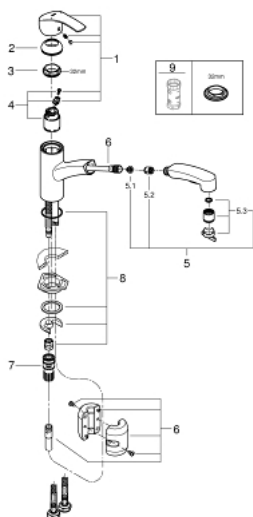

30 317 000 EUROSMART КУХНЕНСКИ СМЕСИТЕЛ

PRODUCT DESCRIPTION

- Colour: хром
- Плосък чучур
- Еднодупков монтаж
- GROHE LongLife хромирано покритие
- GROHE SilkMove - 35 mm керамичен картуш
- Аератор
- с вграден ограничител на температурата
- Регулатор на дебита
- Подвижен тръбен чучур
- 90° swivel radius
- Обхват на завъртане 90°
- водни пътища - без досег до олово и никел в смесителя
- Pull-Out spray for greater flexibility
- Dual Spray - switch between laminar spray and SpeedClean shower jet using diverter
- Автоматично връщане към ламинарната струя
- Система за бърз монтаж
- Защита от обратен поток

30 317 000 EUROSMART КУХНЕНСКИ СМЕСИТЕЛ

SPARE PARTS, април 2017 – now

- 1: Ръкохватка (Spare part-nr. 46897000)
- 2: Капаче (Spare part-nr. 46492000)
- 3: Завиващ се пръстен (Spare part-nr. 46815000)
- 4: Картуш (Spare part-nr. 46374000)
- 5: Издърпващ се душ (Spare part-nr. 46956000)
- 5.1: Филтър (Spare part-nr. 0676800M)
- 5.2: Възвратен клапан (Spare part-nr. 08565000)
- 5.3: Аератор (Spare part-nr. 48275000)
- 6: Шлаух за кухненски смесител с издърпващ се душ с двойна струя или аератор (Spare part-nr. 48293000)
- 7: Бърза връзка (Spare part-nr. 12365000)
- 8: Комплект за монтиране на болтове (Spare part-nr. 46346000)
- 9: Ключ (Spare part-nr. 19332000)*