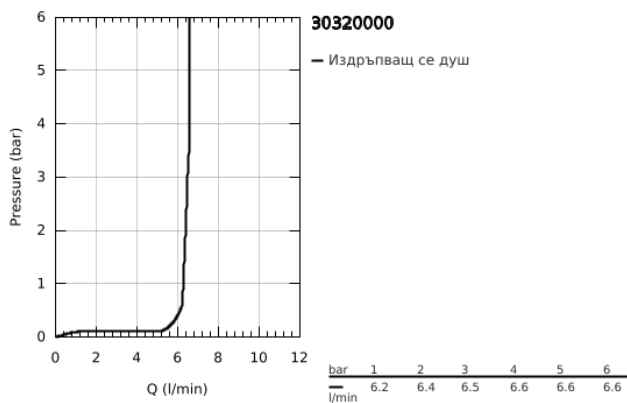

30 320 000 GROHE RED BASIC DUO СМЕСИТЕЛ С М-РАЗМЕР БОЙЛЕР

PRODUCT DESCRIPTION (1/2)

- Colour: хром
- Състои се от:
 - Кухненски смесител GROHE Red Duo(30 033 000)
 - Еднодупков монтаж
 - С-чучур
 - GROHE ChildLock ръкохватка за вряла водас допълнителна защита за деца
 - механична защита срещу случайно активиране на врялата вода
 - GROHE LongLife хромирано покритие
 - GROHE SilkMove - 35 mmкерамичен картуш
- Изолиран чучур
- Възможност на завъртане 180°
- Двустранна арматура
- Меки връзки
- Връзка към GROHE Red бойлер
- GROHE Red бойлер М - размер
- Резервоар за вряла и топла вода
- 3 l 100° С вряла вода
- Пълен капацитет 4 l
- Необходимо налягане на входа: 1-7 bar

30 320 000 GROHE RED BASIC DUO СМЕСИТЕЛ С М-РАЗМЕР БОЙЛЕР

PRODUCT DESCRIPTION (2/2)

- С мека връзка и извод за врялата вода
- CE маркировка
- Свързване към мрежата 230 V 50 Hz
- Мощност 2100 W
- Standby мощност 15 W
- Енергиен клас А
- GROHE Blue S-Size filter starter set
- За защита на бойлера от варовик
- капацитет 600 L при 20° dKH
- Дебитомер