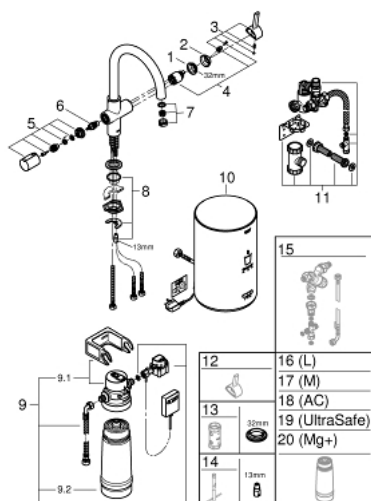

30 320 000 GROHE RED BASIC DUO СМЕСИТЕЛ С М-РАЗМЕР БОЙЛЕР

PRODUCT DESCRIPTION (1/2)

- Colour: хром
- Състои се от:
 - Кухненски смесител GROHE Red Duo(30 033 000)
 - Еднодупков монтаж
 - С-чучур
 - GROHE ChildLock ръкохватка за вряла водас допълнителна защита за деца
 - механична защита срещу случайно активиране на врялата вода
 - GROHE LongLife хромирано покритие
 - GROHE SilkMove - 35 mmкерамичен картуш
- Изолиран чучур
- Възможност на завъртане 180°
- Двустранна арматура
- Меки връзки
- Връзка към GROHE Red бойлер
- GROHE Red бойлер М - размер
- Резервоар за вряла и топла вода
- 3 l 100° С вряла вода
- Пълен капацитет 4 l
- Необходимо налягане на входа: 1-7 bar

30 320 000 GROHE RED BASIC DUO СМЕСИТЕЛ С М-РАЗМЕР БОЙЛЕР

SPARE PARTS, май 2016 – now

- 1: Screw coupling (Spare part-nr. 46460000)
- 2: Капаче (Spare part-nr. 46116000)
- 3: Ръкохватка (Spare part-nr. 46653000)
- 4: Картуш (Spare part-nr. 46374000)
- 5: Ръкохватка (Spare part-nr. 46677000)
- 6: Затварящ механизъм (Spare part-nr. 46678000)
- 7: Аератор (Spare part-nr. 13263000)
- 8: Комплект за монтиране на болтове (Spare part-nr. 46249000)
- 9: Филтър S-размер - стартов комплект (Spare part-nr. 40438001)
- 9.1: Филтърна глава (Spare part-nr. 64508001)
- 9.2: Филтър, размер S (Spare part-nr. 40404001)
- 10: Нагревател M размер (Spare part-nr. 40830001)
- 11: Safety group (Spare part-nr. 48371000)
- 12: По-къса ръкохватка за смесена вода (Spare part-nr. 40621000)*
- 13: Ключ (Spare part-nr. 19332000)*
- 14: Ключ за монтаж (Spare part-nr. 19017000)*
- 15: Смесителен клапан (Spare part-nr. 40841001)*
- 16: Филтър, размер L (Spare part-nr. 40412001)*
- 17: Филтър, размер M (Spare part-nr. 40430001)*
- 18: Филтър с активен въглен (Spare part-nr. 40547001)*
- 20: Филтър с магнезии (Spare part-nr. 40691001)*