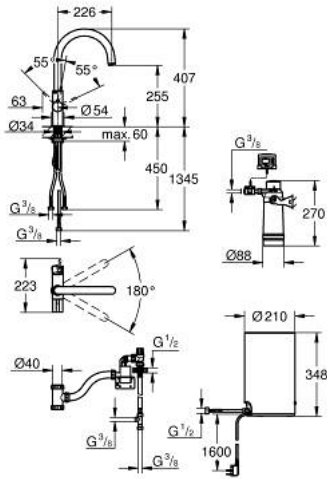

30 320 000 GROHE RED BASIC DUO СМЕСИТЕЛ С М-РАЗМЕР БОЙЛЕР

PRODUCT DESCRIPTION (1/2)

- Colour: хром
- Състои се от:
 - Кухненски смесител GROHE Red Duo(30 033 000)
 - Еднодупков монтаж
 - С-чучур
 - GROHE ChildLock ръкохватка за вряла водас допълнителна защита за деца
 - механична защита срещу случайно активиране на врялата вода
 - GROHE LongLife хромирано покритие
 - GROHE SilkMove - 35 mmкерамичен картуш
- Изолиран чучур
- Възможност на завъртане 180°
- Двустранна арматура
- Меки връзки
- Връзка към GROHE Red бойлер
- GROHE Red бойлер М - размер
- Резервоар за вряла и топла вода
- 3 l 100° С вряла вода
- Пълен капацитет 4 l
- Необходимо налягане на входа: 1-7 bar

30 320 000 GROHE RED BASIC DUO СМЕСИТЕЛ С М-РАЗМЕР БОЙЛЕР

SPARE PARTS, май 2016 – now

- 1: Screw coupling (Spare part-nr. 46460000)
- 2: Капаче (Spare part-nr. 46116000)
- 3: Ръкохватка (Spare part-nr. 46653000)
- 4: Картуш (Spare part-nr. 46374000)
- 5: Ръкохватка (Spare part-nr. 46677000)
- 6: Затварящ механизъм (Spare part-nr. 46678000)
- 7: Аератор (Spare part-nr. 13263000)
- 8: Комплект за монтиране на болтове (Spare part-nr. 46249000)
- 9: Филтър S-размер - стартов комплект (Spare part-nr. 40438001)
- 9.1: Филтърна глава (Spare part-nr. 64508001)
- 9.2: Филтър, размер S (Spare part-nr. 40404001)
- 10: Нагревател M размер (Spare part-nr. 40830001)
- 11: Safety group (Spare part-nr. 48371000)
- 12: По-къса ръкохватка за смесена вода (Spare part-nr. 40621000)*
- 13: Ключ (Spare part-nr. 19332000)*
- 14: Ключ за монтаж (Spare part-nr. 19017000)*
- 15: Смесителен клапан (Spare part-nr. 40841001)*
- 16: Филтър, размер L (Spare part-nr. 40412001)*
- 17: Филтър, размер M (Spare part-nr. 40430001)*
- 18: Филтър с активен въглен (Spare part-nr. 40547001)*
- 20: Филтър с магнезии (Spare part-nr. 40691001)*