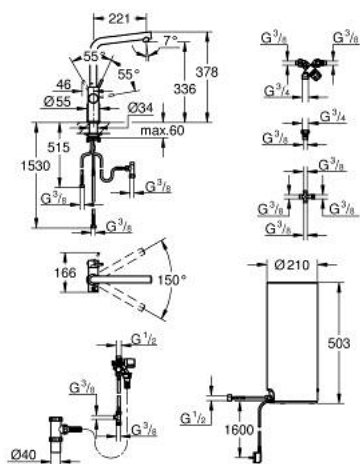

## 30 324 001 GROHE RED DUO СМЕСИТЕЛ С L- РАЗМЕР БОЙЛЕР

### PRODUCT DESCRIPTION (1/2)

- Colour: хром
- Състои се от:
  - Кухненски смесител GROHE Red Duo(30 033 000)
  - Еднодупков монтаж
  - L-чучур
  - GROHE ChildLock- бутон със завъртане за вряла вода
  - TÜV сертифицирана тройна електронна защита предотвратяваща случайното пускане на вряла вода
  - GROHE LongLife хромирано покритие
  - GROHE SilkMove 28 mm керамичен картуш
- insulated tubular spout, swivel area 150°
- Двустранна арматура
- Меки връзки
- Връзка към GROHE Red бойлер
- GROHE Red бойлер, размер L
- Резервоар за вряла и топла вода
- 5.5 литра 100° C вряла вода
- 7 литра общ капацитет
- Необходимо налягане на входа: 1-7 bar
- С мека връзка и извод за врялата вода
- CE маркировка
- Съвързване към мрежата 230 V 50 Hz
- Мощност 2100 W
- Standby мощност 15 W