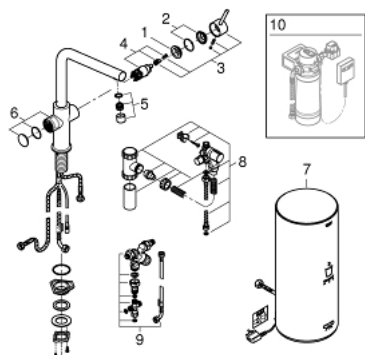

30 324 001 GROHE RED DUO СМЕСИТЕЛ С L- РАЗМЕР БОЙЛЕР

SPARE PARTS, септември 2016 – now

- 1: Fitting ring (Spare part-nr. 07419000)
- 2: Капаче (Spare part-nr. 46581000)
- 3: Ръкохватка (Spare part-nr. 46957000)
- 4: Картуш (Spare part-nr. 46580000)
- 5: Аератор (Spare part-nr. 13999000)
- 6: Устройство за управление (Spare part-nr. 46997000)
- 7: Нагревател L размер (Spare part-nr. 40831001)
- 8: Safety group (Spare part-nr. 48372000)
- 9: Смесителен клапан (Spare part-nr. 40841001)
- 10: Филтър S-размер - стартов комплект (Spare part-nr. 40438001)*

* Optional accessories