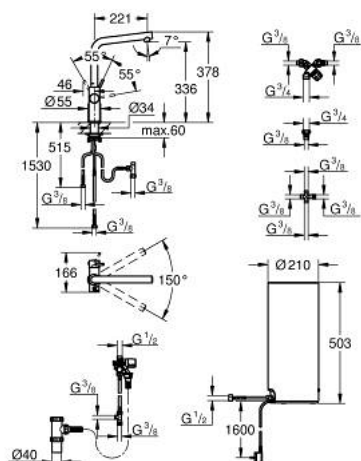

30 324 AL1 GROHE RED DUO СМЕСИТЕЛ С L- РАЗМЕР БОЙЛЕР

PRODUCT DESCRIPTION (1/2)

- Colour: brushed hard graphite
- Състои се от:
 - Кухненски смесител GROHE Red Duo(30 033 000)
 - Еднодупков монтаж
 - L-чучур
 - GROHE ChildLock- бутон със завъртане за вряла вода
 - TÜV сертифицирана тройна електронна защита предотвратяваща случайното пускане на вряла вода
 - GROHE LongLife finish
 - GROHE SilkMove 28 mm керамичен картуш
- insulated tubular spout, swivel area 150°
- Двустранна арматура
- Меки връзки
- Връзка към GROHE Red бойлер
- GROHE Red бойлер, размер L
- Резервоар за вряла и топла вода
- 5.5 литра 100° C вряла вода
- 7 литра общ капацитет
- Необходимо налягане на входа: 1-7 bar
- С мека връзка и извод за врялата вода
- CE маркировка
- Свързване към мрежата 230 V 50 Hz
- Мощност 2100 W
- Standby мощност 15 W

30 324 AL1 GROHE RED DUO СМЕСИТЕЛ С L- РАЗМЕР БОЙЛЕР

PRODUCT DESCRIPTION (2/2)

- Енергиен клас А

- GROHE Red смесителен клапан
- за термостатно смесване на студена и топла вода
- възможност за регулиране между 35°C и 75°C
- включва 70 см меки връзки, коляно и крепежи

30 324 AL1 GROHE RED DUO СМЕСИТЕЛ С L- РАЗМЕР БОЙЛЕР

SPARE PARTS, март 2018 – now

- 1: Fitting ring (Spare part-nr. 07419000)
- 2: Капаче (Spare part-nr. 46581AL0)
- 3: Ръкохватка (Spare part-nr. 46957AL0)
- 4: Картуш (Spare part-nr. 46580000)
- 5: Аератор (Spare part-nr. 13999AL0)
- 6: Устройство за управление (Spare part-nr. 46997AL0)
- 7: Нагревател L размер (Spare part-nr. 40831001)
- 8: Safety group (Spare part-nr. 48372000)
- 9: Смесителен клапан (Spare part-nr. 40841001)
- 10: Филтър S-размер - стартов комплект (Spare part-nr. 40438001)*