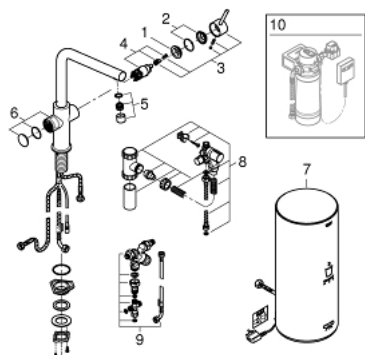

30 324 AL1 GROHE RED DUO СМЕСИТЕЛ С L- РАЗМЕР БОЙЛЕР

PRODUCT DESCRIPTION (1/2)

- Colour: brushed hard graphite
- Състои се от:
 - Кухненски смесител GROHE Red Duo(30 033 000)
 - Еднодупков монтаж
 - L-чучур
 - GROHE ChildLock- бутон със завъртане за вряла вода
 - TÜV сертифицирана тройна електронна защита предотвратяваща случайното пускане на вряла вода
 - GROHE LongLife finish
 - GROHE SilkMove 28 mm керамичен картуш
- insulated tubular spout, swivel area 150°
- Двустранна арматура
- Меки връзки
- Връзка към GROHE Red бойлер
- GROHE Red бойлер, размер L
- Резервоар за вряла и топла вода
- 5.5 литра 100° C вряла вода
- 7 литра общ капацитет
- Необходимо налягане на входа: 1-7 bar
- С мека връзка и извод за врялата вода
- CE маркировка
- Свързване към мрежата 230 V 50 Hz
- Мощност 2100 W
- Standby мощност 15 W

30 324 AL1 GROHE RED DUO СМЕСИТЕЛ С L- РАЗМЕР БОЙЛЕР

PRODUCT DESCRIPTION (2/2)

- Енергиен клас А

- GROHE Red смесителен клапан
- за термостатно смесване на студена и топла вода
- възможност за регулиране между 35°C и 75°C
- включва 70 см меки връзки, коляно и крепежи

30 324 AL1 GROHE RED DUO СМЕСИТЕЛ С L- РАЗМЕР БОЙЛЕР

SPARE PARTS, март 2018 – now

- 1: Fitting ring (Spare part-nr. 07419000)
- 2: Капаче (Spare part-nr. 46581AL0)
- 3: Ръкохватка (Spare part-nr. 46957AL0)
- 4: Картуш (Spare part-nr. 46580000)
- 5: Аератор (Spare part-nr. 13999AL0)
- 6: Устройство за управление (Spare part-nr. 46997AL0)
- 7: Нагревател L размер (Spare part-nr. 40831001)
- 8: Safety group (Spare part-nr. 48372000)
- 9: Смесителен клапан (Spare part-nr. 40841001)
- 10: Филтър S-размер - стартов комплект (Spare part-nr. 40438001)*