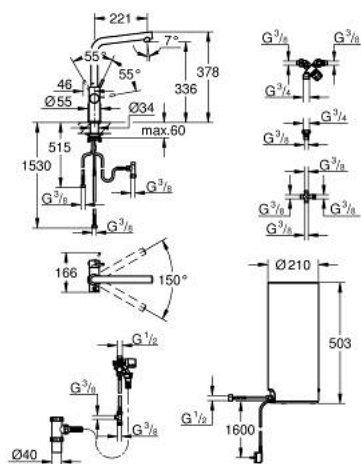

30 324 DA1 GROHE RED DUO СМЕСИТЕЛ С L- РАЗМЕР БОЙЛЕР

PRODUCT DESCRIPTION (1/2)

- Colour: warm sunset
- Състои се от:
 - Кухненски смесител GROHE Red Duo(30 033 000)
 - Еднодупков монтаж
 - L-чучур
 - GROHE ChildLock- бутон със завъртане за вряла вода
 - TÜV сертифицирана тройна електронна защита предотвратяваща случайното пускане на вряла вода
 - GROHE LongLife finish
 - GROHE SilkMove 28 mm керамичен картуш
- Изолиран чучур
 - Възможност за завъртане на 150°
 - Двустранна арматура
 - Меки връзки
 - Връзка към GROHE Red бойлер
 - GROHE Red бойлер, размер L
 - Резервоар за вряла и топла вода
 - 5.5 литра 100° C вряла вода
 - 7 литра общ капацитет
- Необходимо налягане на входа: 1-7 bar
- С мека връзка и извод за врялата вода

30 324 DA1 GROHE RED DUO СМЕСИТЕЛ С L- РАЗМЕР БОЙЛЕР

PRODUCT DESCRIPTION (2/2)

- CE маркировка
- Свързване към мрежата 230 V 50 Hz
- Мощност 2100 W
- Standby мощност 15 W

- Енергиен клас А

- GROHE Red смесителен клапан
- за термостатно смесване на студена и топла вода
- възможност за регулиране между 35°C и 75°C
- включва 70 cm меки връзки, коляно и крепежи

30 324 DA1 GROHE RED DUO СМЕСИТЕЛ С L- РАЗМЕР БОЙЛЕР

SPARE PARTS, март 2018 – now

- 1: Fitting ring (Spare part-nr. 07419000)
- 4: Картуш (Spare part-nr. 46580000)
- 6: Устройство за управление (Spare part-nr. 46997DA0)
- 7: Нагревател L размер (Spare part-nr. 40831001)
- 8: Safety group (Spare part-nr. 48372000)
- 9: Смесителен клапан (Spare part-nr. 40841001)
- 10: Филтър S-размер - стартов комплект (Spare part-nr. 40438001)*