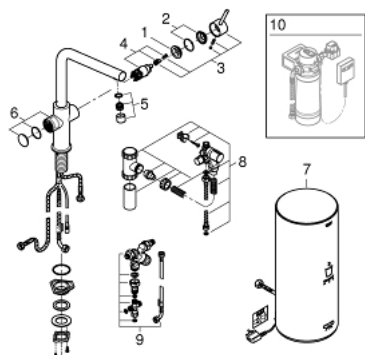

30 324 DA1 GROHE RED DUO СМЕСИТЕЛ С L- РАЗМЕР БОЙЛЕР

PRODUCT DESCRIPTION (1/2)

- Colour: warm sunset
- Състои се от:
 - Кухненски смесител GROHE Red Duo(30 033 000)
 - Еднодупков монтаж
 - L-чучур
 - GROHE ChildLock- бутон със завъртане за вряла вода
 - TÜV сертифицирана тройна електронна защита предотвратяваща случайното пускане на вряла вода
 - GROHE LongLife finish
 - GROHE SilkMove 28 mm керамичен картуш
- Изолиран чучур
 - Възможност за завъртане на 150°
 - Двустранна арматура
 - Меки връзки
 - Връзка към GROHE Red бойлер
 - GROHE Red бойлер, размер L
 - Резервоар за вряла и топла вода
 - 5.5 литра 100° C вряла вода
 - 7 литра общ капацитет
- Необходимо налягане на входа: 1-7 bar
- С мека връзка и извод за врялата вода

30 324 DA1 GROHE RED DUO СМЕСИТЕЛ С L- РАЗМЕР БОЙЛЕР

PRODUCT DESCRIPTION (2/2)

- CE маркировка
- Свързване към мрежата 230 V 50 Hz
- Мощност 2100 W
- Standby мощност 15 W

- Енергиен клас А

- GROHE Red смесителен клапан
- за термостатно смесване на студена и топла вода
- възможност за регулиране между 35°C и 75°C
- включва 70 cm меки връзки, коляно и крепежи

30 324 DA1 GROHE RED DUO СМЕСИТЕЛ С L- РАЗМЕР БОЙЛЕР

SPARE PARTS, март 2018 – now

- 1: Fitting ring (Spare part-nr. 07419000)
- 4: Картуш (Spare part-nr. 46580000)
- 6: Устройство за управление (Spare part-nr. 46997DA0)
- 7: Нагревател L размер (Spare part-nr. 40831001)
- 8: Safety group (Spare part-nr. 48372000)
- 9: Смесителен клапан (Spare part-nr. 40841001)
- 10: Филтър S-размер - стартов комплект (Spare part-nr. 40438001)*