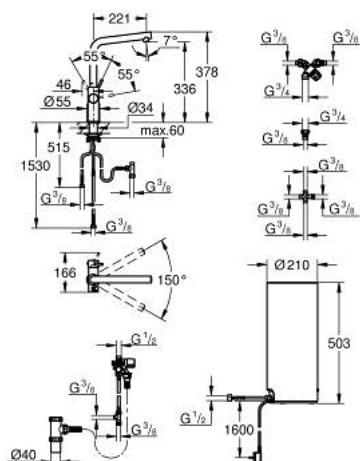

30 324 DC1 GROHE RED DUO СМЕСИТЕЛ С L- РАЗМЕР БОЙЛЕР

PRODUCT DESCRIPTION (1/2)

- Colour: supersteel
- Състои се от:
 - Кухненски смесител GROHE Red Duo(30 033 000)
 - Еднодупков монтаж
 - L-чучур
 - GROHE ChildLock- бутон със завъртане за вряла вода
 - TÜV сертифицирана тройна електронна защита предотвратяваща случайното пускане на вряла вода
 - GROHE LongLife finish
 - GROHE SilkMove 28 mm керамичен картуш
- insulated tubular spout, swivel area 150°
- Двустранна арматура
- Меки връзки
- Връзка към GROHE Red бойлер
- GROHE Red бойлер, размер L
- Резервоар за вряла и топла вода
- 5.5 литра 100° C вряла вода
- 7 литра общ капацитет
- Необходимо налягане на входа: 1-7 bar
- С мека връзка и извод за врялата вода
- CE маркировка
- Свързване към мрежата 230 V 50 Hz
- Мощност 2100 W
- Standby мощност 15 W

Pure Freude
an Wasser

30 324 DC1 GROHE RED DUO СМЕСИТЕЛ С L- РАЗМЕР БОЙЛЕР

PRODUCT DESCRIPTION (2/2)

- Енергиен клас А
- GROHE Red смесителен клапан
- за термостатно смесване на студена и топла вода
- възможност за регулиране между 35°C и 75°C
- включва 70 см меки връзки, коляно и крепежи

30 324 DC1 GROHE RED DUO СМЕСИТЕЛ С L- РАЗМЕР БОЙЛЕР

SPARE PARTS, септември 2016 – now

- 1: Fitting ring (Spare part-nr. 07419000)
- 2: Капаче (Spare part-nr. 46581DC0)
- 3: Ръкохватка (Spare part-nr. 46957DC0)
- 4: Картуш (Spare part-nr. 46580000)
- 5: Аератор (Spare part-nr. 13999DC0)
- 6: Устройство за управление (Spare part-nr. 46997DC0)
- 7: Нагревател L размер (Spare part-nr. 40831001)
- 8: Safety group (Spare part-nr. 48372000)
- 9: Смесителен клапан (Spare part-nr. 40841001)
- 10: Филтър S-размер - стартов комплект (Spare part-nr. 40438001)*