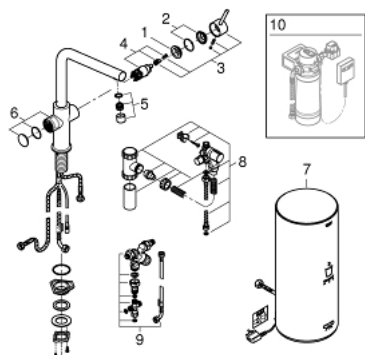

30 324 DC1 GROHE RED DUO СМЕСИТЕЛ С L- РАЗМЕР БОЙЛЕР

PRODUCT DESCRIPTION (1/2)

- Colour: supersteel
- Състои се от:
 - Кухненски смесител GROHE Red Duo(30 033 000)
 - Еднодупков монтаж
 - L-чучур
 - GROHE ChildLock- бутон със завъртане за вряла вода
 - TÜV сертифицирана тройна електронна защита предотвратяваща случайното пускане на вряла вода
 - GROHE LongLife finish
 - GROHE SilkMove 28 mm керамичен картуш
- insulated tubular spout, swivel area 150°
- Двустранна арматура
- Меки връзки
- Връзка към GROHE Red бойлер
- GROHE Red бойлер, размер L
- Резервоар за вряла и топла вода
- 5.5 литра 100° C вряла вода
- 7 литра общ капацитет
- Необходимо налягане на входа: 1-7 bar
- С мека връзка и извод за врялата вода
- CE маркировка
- Свързване към мрежата 230 V 50 Hz
- Мощност 2100 W
- Standby мощност 15 W

Pure Freude
an Wasser

30 324 DC1 GROHE RED DUO СМЕСИТЕЛ С L- РАЗМЕР БОЙЛЕР

PRODUCT DESCRIPTION (2/2)

- Енергиен клас А
- GROHE Red смесителен клапан
- за термостатно смесване на студена и топла вода
- възможност за регулиране между 35°C и 75°C
- включва 70 см меки връзки, коляно и крепежи

30 324 DC1 GROHE RED DUO СМЕСИТЕЛ С L- РАЗМЕР БОЙЛЕР

SPARE PARTS, септември 2016 – now

- 1: Fitting ring (Spare part-nr. 07419000)
- 2: Капаче (Spare part-nr. 46581DC0)
- 3: Ръкохватка (Spare part-nr. 46957DC0)
- 4: Картуш (Spare part-nr. 46580000)
- 5: Аератор (Spare part-nr. 13999DC0)
- 6: Устройство за управление (Spare part-nr. 46997DC0)
- 7: Нагревател L размер (Spare part-nr. 40831001)
- 8: Safety group (Spare part-nr. 48372000)
- 9: Смесителен клапан (Spare part-nr. 40841001)
- 10: Филтър S-размер - стартов комплект (Spare part-nr. 40438001)*