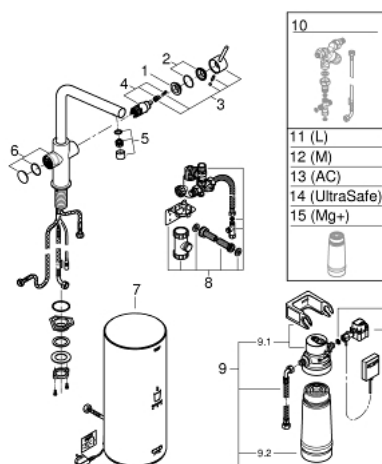

Pure Freude
an Wasser

30 325 001 GROHE RED DUO СМЕСИТЕЛ С L- РАЗМЕР БОЙЛЕР

PRODUCT DESCRIPTION (2/2)

- Енергиен клас А
- GROHE Blue S-Size filter starter set
- За защита на бойлера от варовик
- капацитет 600 L при 20° dKH
- Дебитомер

30 325 001 GROHE RED DUO СМЕСИТЕЛ С L- РАЗМЕР БОЙЛЕР

SPARE PARTS, септември 2016 – now

- 1: Fitting ring (Spare part-nr. 07419000)
- 2: Капаче (Spare part-nr. 46581000)
- 3: Ръкохватка (Spare part-nr. 46957000)
- 4: Картуш (Spare part-nr. 46580000)
- 5: Аератор (Spare part-nr. 13999000)
- 6: Устройство за управление (Spare part-nr. 46997000)
- 7: Нагревател L размер (Spare part-nr. 40831001)
- 8: Safety group (Spare part-nr. 48371000)
- 9: Филтър S-размер - стартов комплект (Spare part-nr. 40438001)
- 9.1: Филтърна глава (Spare part-nr. 64508001)
- 9.2: Филтър, размер S (Spare part-nr. 40404001)
- 10: Смесителен клапан (Spare part-nr. 40841001)*
- 11: Филтър, размер L (Spare part-nr. 40412001)*
- 12: Филтър, размер M (Spare part-nr. 40430001)*
- 13: Филтър с активен въглен (Spare part-nr. 40547001)*
- 14: UltraSafe филтър (Spare part-nr. 40575001)*
- 15: Филтър с магнезии (Spare part-nr. 40691001)*