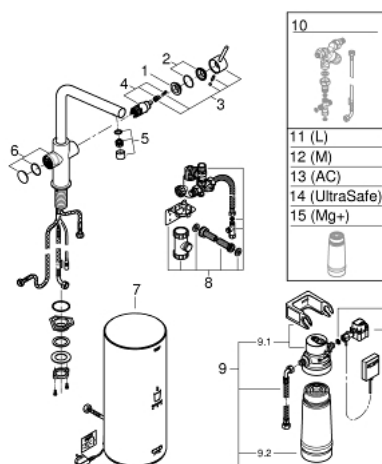

Pure Freude
an Wasser

30 325 DC1 GROHE RED DUO СМЕСИТЕЛ С L- РАЗМЕР БОЙЛЕР

PRODUCT DESCRIPTION (2/2)

- Енергиен клас А
- GROHE Blue S-Size filter starter set
- За защита на бойлера от варовик
- капацитет 600 L при 20° dKH
- Дебитомер

30 325 DC1 GROHE RED DUO СМЕСИТЕЛ С L- РАЗМЕР БОЙЛЕР

SPARE PARTS, септември 2016 – now

- 1: Fitting ring (Spare part-nr. 07419000)
- 2: Капаче (Spare part-nr. 46581DC0)
- 3: Ръкохватка (Spare part-nr. 46957DC0)
- 4: Картуш (Spare part-nr. 46580000)
- 5: Аератор (Spare part-nr. 13999DC0)
- 6: Устройство за управление (Spare part-nr. 46997DC0)
- 7: Нагревател L размер (Spare part-nr. 40831001)
- 8: Safety group (Spare part-nr. 48371000)
- 9: Филтър S-размер - стартов комплект (Spare part-nr. 40438001)
- 9.1: Филтърна глава (Spare part-nr. 64508001)
- 9.2: Филтър, размер S (Spare part-nr. 40404001)
- 10: Смесителен клапан (Spare part-nr. 40841001)*
- 11: Филтър, размер L (Spare part-nr. 40412001)*
- 12: Филтър, размер M (Spare part-nr. 40430001)*
- 13: Филтър с активен въглен (Spare part-nr. 40547001)*
- 14: UltraSafe филтър (Spare part-nr. 40575001)*
- 15: Филтър с магнезии (Spare part-nr. 40691001)*