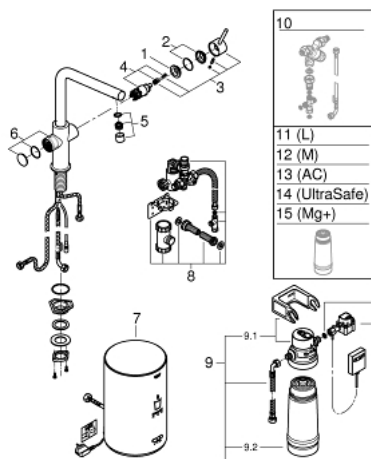

30 327 DL1 GROHE RED DUO СМЕСИТЕЛ С М-РАЗМЕР БОЙЛЕР

PRODUCT DESCRIPTION (1/2)

- Colour: brushed warm sunset
- Състои се от:
 - Кухненски смесител GROHE Red Duo(30 033 000)
 - Еднодупков монтаж
 - L-чучур
 - GROHE ChildLock- бутон със завъртане за вряла вода
 - TÜV сертифицирана тройна електронна защита предотвратяваща случайното пускане на вряла вода
 - GROHE LongLife finish
 - GROHE SilkMove 28 mm керамичен картуш
- Изолиран чучур
- Възможност за завъртане на 150°
- Двустранна арматура
- Меки връзки
- Връзка към GROHE Red бойлер
- GROHE Red бойлер M - размер
- Резервоар за вряла и топла вода
- 3 l 100° C вряла вода
- Пълен капацитет 4 l
- Необходимо налягане на входа: 1-7 bar

30 327 DL1 GROHE RED DUO СМЕСИТЕЛ С М-РАЗМЕР БОЙЛЕР

PRODUCT DESCRIPTION (2/2)

- С мека връзка и извод за врялата вода
- CE маркировка
- Свързване към мрежата 230 V 50 Hz
- Мощност 2100 W
- Standby мощност 15 W
- Енергиен клас А
- GROHE Blue S-Size filter starter set
- За защита на бойлера от варовик
- капацитет 600 L при 20° dKH
- Дебитомер

30 327 DL1 GROHE RED DUO СМЕСИТЕЛ С М-РАЗМЕР БОЙЛЕР

SPARE PARTS, март 2018 – now

- 1: Fitting ring (Spare part-nr. 07419000)
- 4: Картуш (Spare part-nr. 46580000)
- 6: Устройство за управление (Spare part-nr. 46997DL0)
- 7: Нагревател М размер (Spare part-nr. 40830001)
- 8: Safety group (Spare part-nr. 48371000)
- 9: Филтър S-размер - стартов комплект (Spare part-nr. 40438001)
- 9.1: Филтърна глава (Spare part-nr. 64508001)
- 9.2: Филтър, размер S (Spare part-nr. 40404001)
- 10: Смесителен клапан (Spare part-nr. 40841001)*
- 11: Филтър, размер L (Spare part-nr. 40412001)*
- 12: Филтър, размер M (Spare part-nr. 40430001)*
- 13: Филтър с активен въглен (Spare part-nr. 40547001)*
- 14: UltraSafe филтър (Spare part-nr. 40575001)*
- 15: Филтър с магнезии (Spare part-nr. 40691001)*