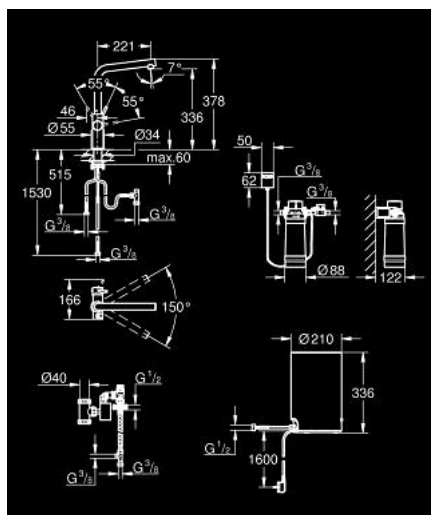

30 327 DL1 GROHE RED DUO СМЕСИТЕЛ С М-РАЗМЕР БОЙЛЕР

PRODUCT DESCRIPTION (1/2)

- Colour: brushed warm sunset
- Състои се от:
 - Кухненски смесител GROHE Red Duo(30 033 000)
 - Еднодупков монтаж
 - L-чучур
 - GROHE ChildLock- бутон със завъртане за вряла вода
 - TÜV сертифицирана тройна електронна защита предотвратяваща случайното пускане на вряла вода
 - GROHE LongLife finish
 - GROHE SilkMove 28 mm керамичен картуш
- Изолиран чучур
- Възможност за завъртане на 150°
- Двустранна арматура
- Меки връзки
- Връзка към GROHE Red бойлер
- GROHE Red бойлер M - размер
- Резервоар за вряла и топла вода
- 3 l 100° C вряла вода
- Пълен капацитет 4 l
- Необходимо налягане на входа: 1-7 bar

30 327 DL1 GROHE RED DUO СМЕСИТЕЛ С М-РАЗМЕР БОЙЛЕР

PRODUCT DESCRIPTION (2/2)

- С мека връзка и извод за врялата вода
- CE маркировка
- Свързване към мрежата 230 V 50 Hz
- Мощност 2100 W
- Standby мощност 15 W
- Енергиен клас А
- GROHE Blue S-Size filter starter set
- За защита на бойлера от варовик
- капацитет 600 L при 20° dKH
- Дебитомер

30 327 DL1 GROHE RED DUO СМЕСИТЕЛ С М-РАЗМЕР БОЙЛЕР

SPARE PARTS, март 2018 – now

- 1: Fitting ring (Spare part-nr. 07419000)
- 4: Картуш (Spare part-nr. 46580000)
- 6: Устройство за управление (Spare part-nr. 46997DL0)
- 7: Нагревател М размер (Spare part-nr. 40830001)
- 8: Safety group (Spare part-nr. 48371000)
- 9: Филтър S-размер - стартов комплект (Spare part-nr. 40438001)
- 9.1: Филтърна глава (Spare part-nr. 64508001)
- 9.2: Филтър, размер S (Spare part-nr. 40404001)
- 10: Смесителен клапан (Spare part-nr. 40841001)*
- 11: Филтър, размер L (Spare part-nr. 40412001)*
- 12: Филтър, размер M (Spare part-nr. 40430001)*
- 13: Филтър с активен въглен (Spare part-nr. 40547001)*
- 14: UltraSafe филтър (Spare part-nr. 40575001)*
- 15: Филтър с магнезии (Spare part-nr. 40691001)*