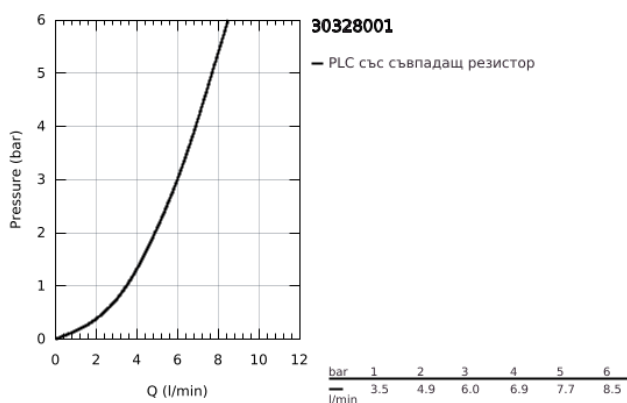

30 328 001 GROHE RED DUO СМЕСИТЕЛ С L- РАЗМЕР БОЙЛЕР

PRODUCT DESCRIPTION (1/2)

- Colour: хром
- Състои се от:
 - Кухненски смесител GROHE Red Duo(30 033 000)
 - Еднодупков монтаж
 - С-чучур
 - GROHE ChildLock- бутон със завъртане за вряла вода
 - TÜV сертифицирана тройна електронна защита предотвратяваща случайното пускане на вряла вода
 - GROHE LongLife хромирано покритие
 - GROHE SilkMove 28 mm керамичен картуш
- insulated tubular spout, swivel area 150°
- Двустранна арматура
- Меки връзки
- Връзка към GROHE Red бойлер
- GROHE Red бойлер, размер L
- Резервоар за вряла и топла вода
- 5.5 литра 100° C вряла вода
- 7 литра общ капацитет
- Необходимо налягане на входа: 1-7 bar

- С мека връзка и извод за врялата вода
- CE маркировка
- Съвързване към мрежата 230 V 50 Hz
- Мощност 2100 W
- Standby мощност 15 W

30 328 001 GROHE RED DUO СМЕСИТЕЛ С L- РАЗМЕР БОЙЛЕР

PRODUCT DESCRIPTION (2/2)

- Енергиен клас А
- GROHE Blue S-Size filter starter set
- За защита на бойлера от варовик
- капацитет 600 L при 20° dKH
- Дебитомер

30 328 001 GROHE RED DUO СМЕСИТЕЛ С L- РАЗМЕР БОЙЛЕР

SPARE PARTS, септември 2016 – now