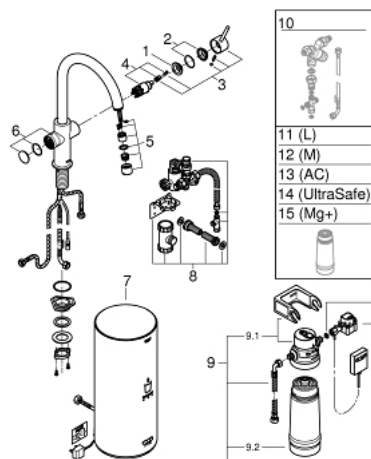

30 328 001 GROHE RED DUO СМЕСИТЕЛ С L- РАЗМЕР БОЙЛЕР

PRODUCT DESCRIPTION (1/2)

- Colour: хром
- Състои се от:
 - Кухненски смесител GROHE Red Duo(30 033 000)
 - Еднодупков монтаж
 - С-чучур
 - GROHE ChildLock- бутон със завъртане за вряла вода
 - TÜV сертифицирана тройна електронна защита предотвратяваща случайното пускане на вряла вода
 - GROHE LongLife хромирано покритие
 - GROHE SilkMove 28 mm керамичен картуш
- insulated tubular spout, swivel area 150°
- Двустранна арматура
- Меки връзки
- Връзка към GROHE Red бойлер
- GROHE Red бойлер, размер L
- Резервоар за вряла и топла вода
- 5.5 литра 100° C вряла вода
- 7 литра общ капацитет
- Необходимо налягане на входа: 1-7 bar

- С мека връзка и извод за врялата вода
- CE маркировка
- Съвързване към мрежата 230 V 50 Hz
- Мощност 2100 W
- Standby мощност 15 W

30 328 001 GROHE RED DUO СМЕСИТЕЛ С L- РАЗМЕР БОЙЛЕР

PRODUCT DESCRIPTION (2/2)

- Енергиен клас А
- GROHE Blue S-Size filter starter set
- За защита на бойлера от варовик
- капацитет 600 L при 20° dKH
- Дебитомер

30 328 001 GROHE RED DUO СМЕСИТЕЛ С L- РАЗМЕР БОЙЛЕР

SPARE PARTS, септември 2016 – now

- 1: Fitting ring (Spare part-nr. 07419000)
- 2: Капаче (Spare part-nr. 46581000)
- 3: Ръкохватка (Spare part-nr. 46957000)
- 4: Картуш (Spare part-nr. 46580000)
- 5: Аератор (Spare part-nr. 48370000)
- 6: Устройство за управление (Spare part-nr. 46997000)
- 7: Нагревател L размер (Spare part-nr. 40834001)
- 8: Safety group (Spare part-nr. 48371000)
- 9: Филтър S-размер - стартов комплект (Spare part-nr. 40438001)
- 9.1: Филтърна глава (Spare part-nr. 64508001)
- 9.2: Филтър, размер S (Spare part-nr. 40404001)
- 10: Смесителен клапан (Spare part-nr. 40841001)*
- 11: Филтър, размер L (Spare part-nr. 40412001)*
- 12: Филтър, размер M (Spare part-nr. 40430001)*
- 13: Филтър с активен въглен (Spare part-nr. 40547001)*
- 14: UltraSafe филтър (Spare part-nr. 40575001)*
- 15: Филтър с магнезии (Spare part-nr. 40691001)*