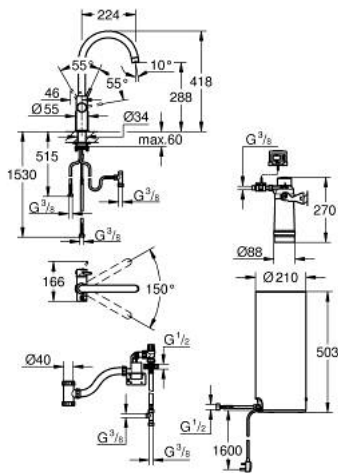

30 328 001 GROHE RED DUO СМЕСИТЕЛ С L- РАЗМЕР БОЙЛЕР

PRODUCT DESCRIPTION (1/2)

- Colour: хром
- Състои се от:
 - Кухненски смесител GROHE Red Duo(30 033 000)
 - Еднодупков монтаж
 - С-чучур
 - GROHE ChildLock- бутон със завъртане за вряла вода
 - TÜV сертифицирана тройна електронна защита предотвратяваща случайното пускане на вряла вода
 - GROHE LongLife хромирано покритие
 - GROHE SilkMove 28 mm керамичен картуш
- insulated tubular spout, swivel area 150°
- Двустранна арматура
- Меки връзки
- Връзка към GROHE Red бойлер
- GROHE Red бойлер, размер L
- Резервоар за вряла и топла вода
- 5.5 литра 100° C вряла вода
- 7 литра общ капацитет
- Необходимо налягане на входа: 1-7 bar

- С мека връзка и извод за врялата вода
- CE маркировка
- Съвързване към мрежата 230 V 50 Hz
- Мощност 2100 W
- Standby мощност 15 W

30 328 001 GROHE RED DUO СМЕСИТЕЛ С L- РАЗМЕР БОЙЛЕР

PRODUCT DESCRIPTION (2/2)

- Енергиен клас А
- GROHE Blue S-Size filter starter set
- За защита на бойлера от варовик
- капацитет 600 L при 20° dKH
- Дебитомер

30 328 001 GROHE RED DUO СМЕСИТЕЛ С L- РАЗМЕР БОЙЛЕР

SPARE PARTS, септември 2016 – now

- 1: Fitting ring (Spare part-nr. 07419000)
- 2: Капаче (Spare part-nr. 46581000)
- 3: Ръкохватка (Spare part-nr. 46957000)
- 4: Картуш (Spare part-nr. 46580000)
- 5: Аератор (Spare part-nr. 48370000)
- 6: Устройство за управление (Spare part-nr. 46997000)
- 7: Нагревател L размер (Spare part-nr. 40834001)
- 8: Safety group (Spare part-nr. 48371000)
- 9: Филтър S-размер - стартов комплект (Spare part-nr. 40438001)
- 9.1: Филтърна глава (Spare part-nr. 64508001)
- 9.2: Филтър, размер S (Spare part-nr. 40404001)
- 10: Смесителен клапан (Spare part-nr. 40841001)*
- 11: Филтър, размер L (Spare part-nr. 40412001)*
- 12: Филтър, размер M (Spare part-nr. 40430001)*
- 13: Филтър с активен въглен (Spare part-nr. 40547001)*
- 14: UltraSafe филтър (Spare part-nr. 40575001)*
- 15: Филтър с магнезии (Spare part-nr. 40691001)*