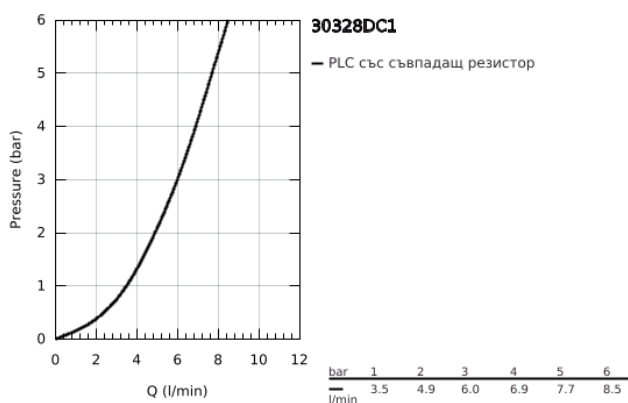

Необходимо налягане на входа: 1-7 bar

- С мека връзка и извод за врялата вода