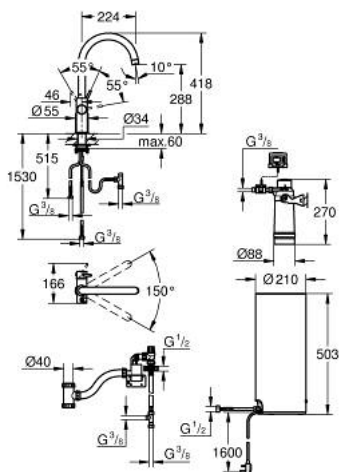

## 30 328 DC1 GROHE RED DUO СМЕСИТЕЛ С L- РАЗМЕР БОЙЛЕР

### PRODUCT DESCRIPTION (1/2)

- Colour: supersteel
- Състои се от:
  - Кухненски смесител GROHE Red Duo(30 033 000)
  - Еднодупков монтаж
  - С-чучур
  - GROHE ChildLock- бутон със завъртане за вряла вода
  - TÜV сертифицирана тройна електронна защита предотвратяваща случайното пускане на вряла вода
  - GROHE LongLife finish
  - GROHE SilkMove 28 mm керамичен картуш

### Изоліран чучур

- Възможност за завъртане на 150°
- Двустранна арматура
- Меки връзки
- Връзка към GROHE Red бойлер
- GROHE Red бойлер, размер L
- Резервоар за вряла и топла вода
- 5.5 литра 100° C вряла вода
- 7 литра общ капацитет