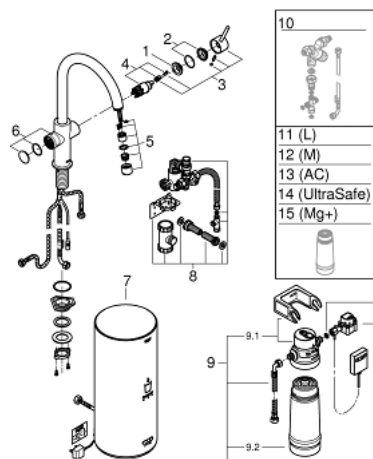

### Изоліран чучур

- Възможност за завъртане на 150°
- Двустранна арматура
- Меки връзки
- Връзка към GROHE Red бойлер
- GROHE Red бойлер, размер L
- Резервоар за вряла и топла вода
- 5.5 литра 100° C вряла вода
- 7 литра общ капацитет

### Необходимо налягане на входа: 1-7 bar

- С мека връзка и извод за врялата вода

## 30 328 DC1 GROHE RED DUO СМЕСИТЕЛ С L- РАЗМЕР БОЙЛЕР

### SPARE PARTS, септември 2016 – now

- 1: Fitting ring (Spare part-nr. 07419000)
- 2: Капаче (Spare part-nr. 46581DC0)
- 3: Ръкохватка (Spare part-nr. 46957DC0)
- 4: Картуш (Spare part-nr. 46580000)
- 5: Аератор (Spare part-nr. 48370DC0)
- 6: Устройство за управление (Spare part-nr. 46997DC0)
- 7: Нагревател L размер (Spare part-nr. 40834001)
- 8: Safety group (Spare part-nr. 48371000)
- 9: Филтър S-размер - стартов комплект (Spare part-nr. 40438001)
- 9.1: Филтърна глава (Spare part-nr. 64508001)
- 9.2: Филтър, размер S (Spare part-nr. 40404001)
- 10: Смесителен клапан (Spare part-nr. 40841001)\*
- 11: Филтър, размер L (Spare part-nr. 40412001)\*
- 12: Филтър, размер M (Spare part-nr. 40430001)\*
- 13: Филтър с активен въглен (Spare part-nr. 40547001)\*
- 14: UltraSafe филтър (Spare part-nr. 40575001)\*
- 15: Филтър с магнезии (Spare part-nr. 40691001)\*