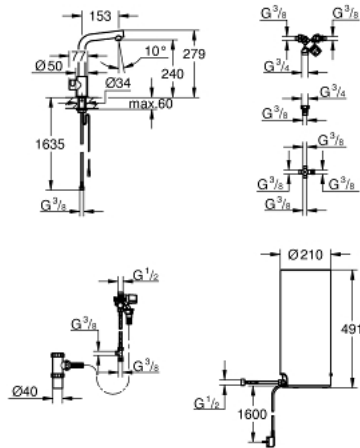

30 338 A01 GROHE RED MONO КУХНЕНСКИ ВЕНТИЛ И БОЙЛЕР РАЗМЕР L

PRODUCT DESCRIPTION (1/2)

- Colour: hard graphite
- Състои се от:
 - GROHE Red Mono стоящ вентил (30 035 000)
 - Еднодупков монтаж
 - L-чучур
 - GROHE ChildLock- бутон със завъртане за вряла вода
 - TÜV сертифицирана тройна електронна защита предотвратяваща случайното пускане на вряла вода
 - GROHE LongLife finish

- Изолиран чучур
- Възможност за завъртане на 150°
- Връзка към GROHE Red бойлер
- GROHE Red бойлер, размер L
- Резервоар за вряла и топла вода
- 7 литра общ капацитет
- Необходимо налягане на входа: 1-7 bar

- С мека връзка и извод за врялата вода
- CE маркировка
- Свързване към мрежата 230 V 50 Hz
- Мощност 2100 W
- Standby мощност 15 W

30 338 A01 GROHE RED MONO КУХНЕНСКИ ВЕНТИЛ И БОЙЛЕР РАЗМЕР L

PRODUCT DESCRIPTION (2/2)

30 338 A01 GROHE RED MONO КУХНЕНСКИ ВЕНТИЛ И БОЙЛЕР РАЗМЕР L

SPARE PARTS, март 2018 – now

1: Устройство за управление (Spare part-nr. 46997A00)

3: Safety group (Spare part-nr. 48372000)

4: Нагревател L размер (Spare part-nr. 40831001)