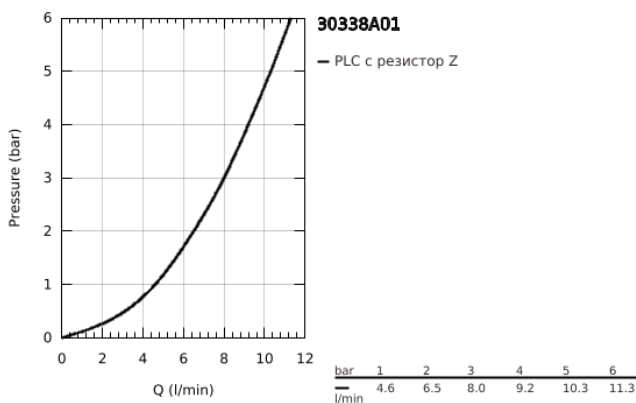

30 338 A01 GROHE RED MONO КУХНЕНСКИ ВЕНТИЛ И БОЙЛЕР РАЗМЕР L

PRODUCT DESCRIPTION (1/2)

- Colour: hard graphite
- Състои се от:
 - GROHE Red Mono стоящ вентил (30 035 000)
 - Еднодупков монтаж
 - L-чучур
 - GROHE ChildLock- бутон със завъртане за вряла вода
 - TÜV сертифицирана тройна електронна защита предотвратяваща случайното пускане на вряла вода
 - GROHE LongLife finish

- Изолиран чучур
- Възможност за завъртане на 150°
- Връзка към GROHE Red бойлер
- GROHE Red бойлер, размер L
- Резервоар за вряла и топла вода
- 7 литра общ капацитет
- Необходимо налягане на входа: 1-7 bar

- С мека връзка и извод за врялата вода
- CE маркировка
- Свързване към мрежата 230 V 50 Hz
- Мощност 2100 W
- Standby мощност 15 W

30 338 A01 GROHE RED MONO КУХНЕНСКИ ВЕНТИЛ И БОЙЛЕР РАЗМЕР L

PRODUCT DESCRIPTION (2/2)