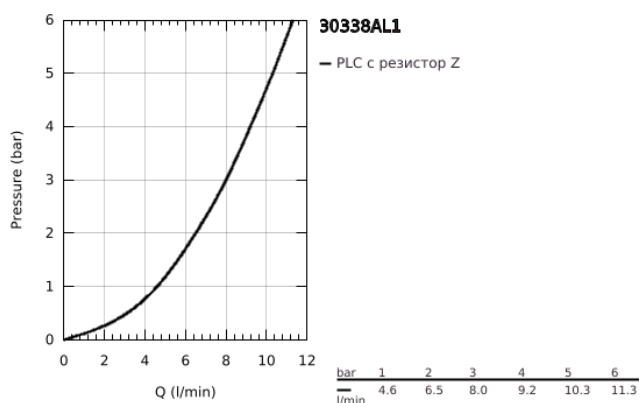

30 338 AL1 GROHE RED MONO КУХНЕНСКИ ВЕНТИЛ И БОЙЛЕР РАЗМЕР L

PRODUCT DESCRIPTION (1/2)

- Colour: brushed hard graphite
- Състои се от:
 - GROHE Red Mono стоящ вентил (30 035 000)
 - Еднодупков монтаж
 - L-чучур
 - GROHE ChildLock- бутон със завъртане за вряла вода
 - TÜV сертифицирана тройна електронна защита предотвратяваща случайното пускане на вряла вода
 - GROHE LongLife finish

- Изолиран чучур
- Възможност за завъртане на 150°
- Връзка към GROHE Red бойлер
- GROHE Red бойлер, размер L
- Резервоар за вряла и топла вода
- 5.5 литра 100° C вряла вода
- 7 литра общ капацитет
- Необходимо налягане на входа: 1-7 bar

- С мека връзка и извод за врялата вода
- CE маркировка
- Свързване към мрежата 230 V 50 Hz
- Мощност 2100 W

Pure Freude
an Wasser

30 338 AL1 GROHE RED MONO КУХНЕНСКИ ВЕНТИЛ И БОЙЛЕР РАЗМЕР L

PRODUCT DESCRIPTION (2/2)

- Standby мощност 15 W

- Енергиен клас А

- GROHE Red смесителен клапан
- за термостатно смесване на студена и топла вода
- възможност за регулиране между 35°C и 75°C
- включва 70 cm меки връзки, коляно и крепежи