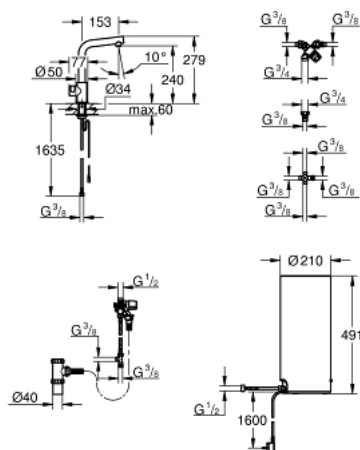

30 338 AL1 GROHE RED MONO КУХНЕНСКИ ВЕНТИЛ И БОЙЛЕР РАЗМЕР L

PRODUCT DESCRIPTION (1/2)

- Colour: brushed hard graphite
- Състои се от:
 - GROHE Red Mono стоящ вентил (30 035 000)
 - Еднодупков монтаж
 - L-чучур
 - GROHE ChildLock- бутон със завъртане за вряла вода
 - TÜV сертифицирана тройна електронна защита предотвратяваща случайното пускане на вряла вода
 - GROHE LongLife finish

- Изолиран чучур
- Възможност за завъртане на 150°
- Връзка към GROHE Red бойлер
- GROHE Red бойлер, размер L
- Резервоар за вряла и топла вода
- 5.5 литра 100° C вряла вода
- 7 литра общ капацитет
- Необходимо налягане на входа: 1-7 bar

- Standby мощност 15 W

- Енергиен клас А

- GROHE Red смесителен клапан
- за термостатно смесване на студена и топла вода
- възможност за регулиране между 35°C и 75°C
- включва 70 cm меки връзки, коляно и крепежи

30 338 AL1 GROHE RED MONO КУХНЕНСКИ ВЕНТИЛ И БОЙЛЕР РАЗМЕР L

SPARE PARTS, март 2018 – now

- 1: Устройство за управление (Spare part-nr. 46997AL0)
 - 2: Аератор (Spare part-nr. 13999AL0)
 - 3: Safety group (Spare part-nr. 48372000)
 - 4: Нагревател L размер (Spare part-nr. 40831001)
 - 5: Смесителен клапан (Spare part-nr. 40841001)
 - 6: Филтър S-размер - стартов комплект (Spare part-nr. 40438001)*
- * Optional accessories