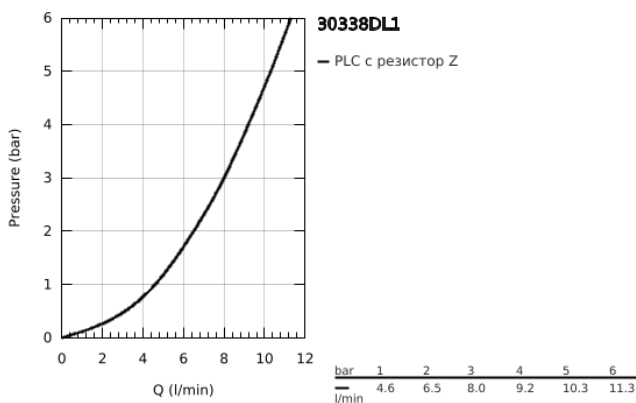

30 338 DL1 GROHE RED MONO КУХНЕНСКИ ВЕНТИЛ И БОЙЛЕР РАЗМЕР L

PRODUCT DESCRIPTION (1/2)

- Colour: brushed warm sunset
- Състои се от:
 - GROHE Red Mono стоящ вентил (30 035 000)
 - Еднодупков монтаж
 - L-чучур
 - GROHE ChildLock- бутон със завъртане за вряла вода
 - TÜV сертифицирана тройна електронна защита предотвратяваща случайното пускане на вряла вода
 - GROHE LongLife finish

- Изолиран чучур
- Възможност за завъртане на 150°
- Връзка към GROHE Red бойлер
- GROHE Red бойлер, размер L
- Резервоар за вряла и топла вода
- 5.5 литра 100° C вряла вода
- 7 литра общ капацитет
- Необходимо налягане на входа: 1-7 bar

- С мека връзка и извод за врялата вода
- CE маркировка
- Свързване към мрежата 230 V 50 Hz
- Мощност 2100 W

Pure Freude
an Wasser

30 338 DL1 GROHE RED MONO КУХНЕНСКИ ВЕНТИЛ И БОЙЛЕР РАЗМЕР L

PRODUCT DESCRIPTION (2/2)

- Standby мощност 15 W

- Енергиен клас А

- GROHE Red смесителен клапан
- за термостатно смесване на студена и топла вода
- възможност за регулиране между 35°C и 75°C
- включва 70 cm меки връзки, коляно и крепежи