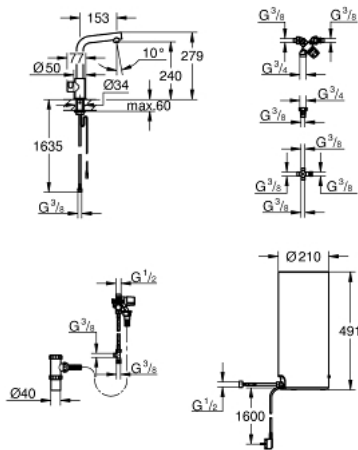

30 338 DL1 GROHE RED MONO КУХНЕНСКИ ВЕНТИЛ И БОЙЛЕР РАЗМЕР L

PRODUCT DESCRIPTION (1/2)

- Colour: brushed warm sunset
- Състои се от:
 - GROHE Red Mono стоящ вентил (30 035 000)
 - Еднодупков монтаж
 - L-чучур
 - GROHE ChildLock- бутон със завъртане за вряла вода
 - TÜV сертифицирана тройна електронна защита предотвратяваща случайното пускане на вряла вода
 - GROHE LongLife finish

- Изолиран чучур
- Възможност за завъртане на 150°
- Връзка към GROHE Red бойлер
- GROHE Red бойлер, размер L
- Резервоар за вряла и топла вода
- 5.5 литра 100° C вряла вода
- 7 литра общ капацитет
- Необходимо налягане на входа: 1-7 bar

- Standby мощност 15 W

- Енергиен клас А

- GROHE Red смесителен клапан
- за термостатно смесване на студена и топла вода
- възможност за регулиране между 35°C и 75°C
- включва 70 cm меки връзки, коляно и крепежи

30 338 DL1 GROHE RED MONO КУХНЕНСКИ ВЕНТИЛ И БОЙЛЕР РАЗМЕР L

SPARE PARTS, март 2018 – now

1: Устройство за управление (Spare part-nr. 46997DL0)

3: Safety group (Spare part-nr. 48372000)

4: Нагревател L размер (Spare part-nr. 40831001)