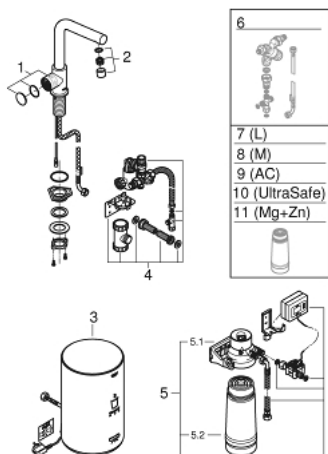

30 339 001 GROHE RED MONO КУХНЕНСКИ ВЕНТИЛ И БОЙЛЕР РАЗМЕР М

PRODUCT DESCRIPTION (1/2)

- Colour: хром
- Състои се от:
 - GROHE Red Mono стоящ вентил (30 035 000)
 - Еднодупков монтаж
 - L-чучур
 - GROHE ChildLock- бутон със завъртане за вряла вода
 - TÜV сертифицирана тройна електронна защита предотвратяваща случайното пускане на вряла вода
 - GROHE LongLife хромирано покритие
 - insulated tubular spout, swivel area 150°
 - Връзка към GROHE Red бойлер
 - GROHE Red бойлер М - размер
 - Резервоар за вряла и топла вода
 - 3 l 100° C вряла вода
- Пълен капацитет 4 l
- Необходимо налягане на входа: 1-7 bar
- С мека връзка и извод за врялата вода
- CE маркировка
- Свързване към мрежата 230 V 50 Hz
- Мощност 2100 W
- Standby мощност 15 W

Pure Freude
an Wasser

30 339 001 GROHE RED MONO КУХНЕНСКИ ВЕНТИЛ И БОЙЛЕР РАЗМЕР М

PRODUCT DESCRIPTION (2/2)

- Енергиен клас А
- GROHE Blue S-Size filter starter set
- За защита на бойлера от варовик
- капацитет 600 L при 20° dKH
- Дебитомер

30 339 001 GROHE RED MONO КУХНЕНСКИ ВЕНТИЛ И БОЙЛЕР РАЗМЕР М

SPARE PARTS, септември 2016 – now

- 1: Устройство за управление (Spare part-nr. 46997000)
- 2: Аератор (Spare part-nr. 13999000)
- 3: Нагревател М размер (Spare part-nr. 40830001)
- 4: Safety group (Spare part-nr. 48371000)
- 5: Филтър S-размер - стартов комплект (Spare part-nr. 40438001)
- 5.1: Филтърна глава (Spare part-nr. 64508001)
- 5.2: Филтър, размер S (Spare part-nr. 40404001)
- 6: Смесителен клапан (Spare part-nr. 40841001)*
- 7: Филтър, размер L (Spare part-nr. 40412001)*
- 8: Филтър, размер M (Spare part-nr. 40430001)*
- 9: Филтър с активен въглен (Spare part-nr. 40547001)*
- 10: UltraSafe филтър (Spare part-nr. 40575001)*
- 11: Филтър с магнезии (Spare part-nr. 40691001)*