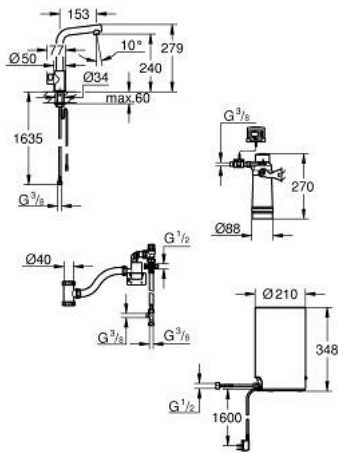

30 339 001 GROHE RED MONO КУХНЕНСКИ ВЕНТИЛ И БОЙЛЕР РАЗМЕР М

PRODUCT DESCRIPTION (1/2)

- Colour: хром
- Състои се от:
 - GROHE Red Mono стоящ вентил (30 035 000)
 - Еднодупков монтаж
 - L-чучур
 - GROHE ChildLock- бутон със завъртане за вряла вода
 - TÜV сертифицирана тройна електронна защита предотвратяваща случайното пускане на вряла вода
 - GROHE LongLife хромирано покритие
 - insulated tubular spout, swivel area 150°
 - Връзка към GROHE Red бойлер
 - GROHE Red бойлер М - размер
 - Резервоар за вряла и топла вода
 - 3 l 100° C вряла вода
- Пълен капацитет 4 l
- Необходимо налягане на входа: 1-7 bar
- С мека връзка и извод за врялата вода
- CE маркировка
- Свързване към мрежата 230 V 50 Hz
- Мощност 2100 W
- Standby мощност 15 W

Pure Freude
an Wasser

30 339 001 GROHE RED MONO КУХНЕНСКИ ВЕНТИЛ И БОЙЛЕР РАЗМЕР М

PRODUCT DESCRIPTION (2/2)

- Енергиен клас А
- GROHE Blue S-Size filter starter set
- За защита на бойлера от варовик
- капацитет 600 L при 20° dKH
- Дебитомер

30 339 001 GROHE RED MONO КУХНЕНСКИ ВЕНТИЛ И БОЙЛЕР РАЗМЕР М

SPARE PARTS, септември 2016 – now

- 1: Устройство за управление (Spare part-nr. 46997000)
- 2: Аератор (Spare part-nr. 13999000)
- 3: Нагревател М размер (Spare part-nr. 40830001)
- 4: Safety group (Spare part-nr. 48371000)
- 5: Филтър S-размер - стартов комплект (Spare part-nr. 40438001)
- 5.1: Филтърна глава (Spare part-nr. 64508001)
- 5.2: Филтър, размер S (Spare part-nr. 40404001)
- 6: Смесителен клапан (Spare part-nr. 40841001)*
- 7: Филтър, размер L (Spare part-nr. 40412001)*
- 8: Филтър, размер M (Spare part-nr. 40430001)*
- 9: Филтър с активен въглен (Spare part-nr. 40547001)*
- 10: UltraSafe филтър (Spare part-nr. 40575001)*
- 11: Филтър с магнезии (Spare part-nr. 40691001)*