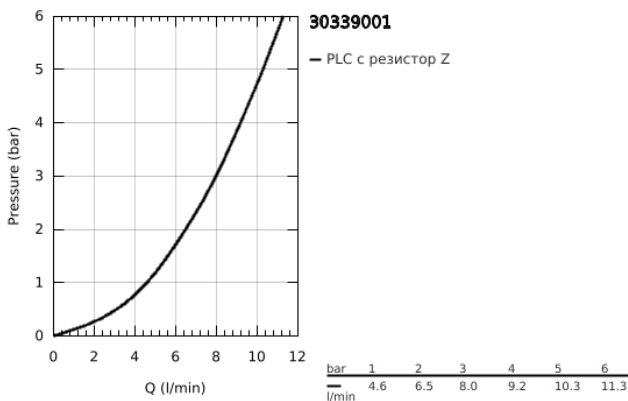

30 339 001 GROHE RED MONO КУХНЕНСКИ ВЕНТИЛ И БОЙЛЕР РАЗМЕР М

PRODUCT DESCRIPTION (1/2)

- Colour: хром
- Състои се от:
 - GROHE Red Mono стоящ вентил (30 035 000)
 - Еднодупков монтаж
 - L-чучур
 - GROHE ChildLock- бутон със завъртане за вряла вода
 - TÜV сертифицирана тройна електронна защита предотвратяваща случайното пускане на вряла вода
 - GROHE LongLife хромирано покритие
 - insulated tubular spout, swivel area 150°
 - Връзка към GROHE Red бойлер
 - GROHE Red бойлер М - размер
 - Резервоар за вряла и топла вода
 - 3 l 100° C вряла вода
- Пълен капацитет 4 l
- Необходимо налягане на входа: 1-7 bar
- С мека връзка и извод за врялата вода
- CE маркировка
- Свързване към мрежата 230 V 50 Hz
- Мощност 2100 W
- Standby мощност 15 W

Pure Freude
an Wasser

30 339 001 GROHE RED MONO КУХНЕНСКИ ВЕНТИЛ И БОЙЛЕР РАЗМЕР М

PRODUCT DESCRIPTION (2/2)

- Енергиен клас А
- GROHE Blue S-Size filter starter set
- За защита на бойлера от варовик
- капацитет 600 L при 20° dKH
- Дебитомер