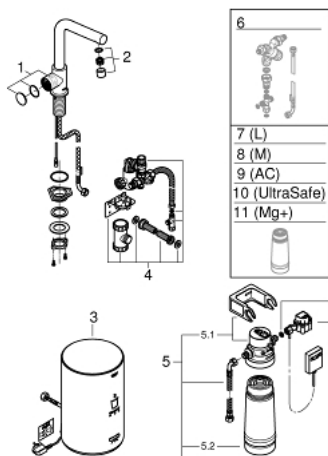

### PRODUCT DESCRIPTION (1/2)

- Colour: supersteel
- Състои се от:
  - GROHE Red Mono стоящ вентил (30 035 000)
  - Еднодупков монтаж
  - L-чучур
  - GROHE ChildLock- бутон със завъртане за вряла вода
  - TÜV сертифицирана тройна електронна защита предотвратяваща случайното пускане на вряла вода
  - GROHE LongLife finish
  - insulated tubular spout, swivel area 150°
  - Връзка към GROHE Red бойлер
  - GROHE Red бойлер М - размер
  - Резервоар за вряла и топла вода
  - 3 l 100° C вряла вода
- Пълен капацитет 4 l
- Необходимо налягане на входа: 1-7 bar
- С мека връзка и извод за врялата вода
- CE маркировка
- Свързване към мрежата 230 V 50 Hz
- Мощност 2100 W
- Standby мощност 15 W

## 30 339 DC1 GROHE RED MONO КУХНЕНСКИ ВЕНТИЛ И БОЙЛЕР РАЗМЕР М

### PRODUCT DESCRIPTION (2/2)

- Енергиен клас А
- GROHE Blue S-Size filter starter set
- За защита на бойлера от варовик
- капацитет 600 L при 20° dKH
- Дебитомер

### SPARE PARTS, декември 2017 – now

- 1: Устройство за управление (Spare part-nr. 46997DC0)
- 2: Аератор (Spare part-nr. 13999DC0)
- 3: Нагревател М размер (Spare part-nr. 40832001)
- 4: Safety group (Spare part-nr. 48371000)
- 5: Филтър S-размер - стартов комплект (Spare part-nr. 40438001)
- 5.1: Филтърна глава (Spare part-nr. 64508001)
- 5.2: Филтър, размер S (Spare part-nr. 40404001)
- 6: Смесителен клапан (Spare part-nr. 40841001)\*
- 7: Филтър, размер L (Spare part-nr. 40412001)\*
- 8: Филтър, размер M (Spare part-nr. 40430001)\*
- 9: Филтър с активен въглен (Spare part-nr. 40547001)\*
- 10: UltraSafe филтър (Spare part-nr. 40575001)\*
- 11: Филтър с магнезии (Spare part-nr. 40691001)\*