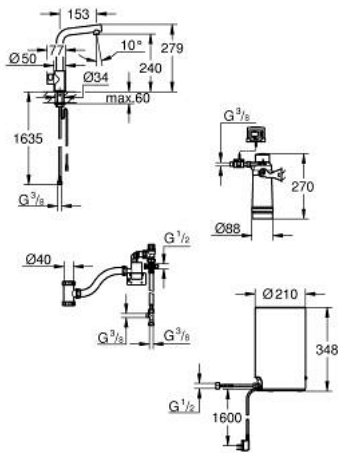

## 30 339 DC1 GROHE RED MONO КУХНЕНСКИ ВЕНТИЛ И БОЙЛЕР РАЗМЕР М

### PRODUCT DESCRIPTION (1/2)

- Colour: supersteel
- Състои се от:
  - GROHE Red Mono стоящ вентил (30 035 000)
  - Еднодупков монтаж
  - L-чучур
  - GROHE ChildLock- бутон със завъртане за вряла вода
  - TÜV сертифицирана тройна електронна защита предотвратяваща случайното пускане на вряла вода
  - GROHE LongLife finish
  - insulated tubular spout, swivel area 150°
  - Връзка към GROHE Red бойлер
  - GROHE Red бойлер М - размер
  - Резервоар за вряла и топла вода
  - 3 l 100° C вряла вода
- Пълен капацитет 4 l
- Необходимо налягане на входа: 1-7 bar
- С мека връзка и извод за врялата вода
- CE маркировка
- Свързване към мрежата 230 V 50 Hz
- Мощност 2100 W
- Standby мощност 15 W

### PRODUCT DESCRIPTION (2/2)

- Енергиен клас А
- GROHE Blue S-Size filter starter set
- За защита на бойлера от варовик
- капацитет 600 L при 20° dKH
- Дебитомер