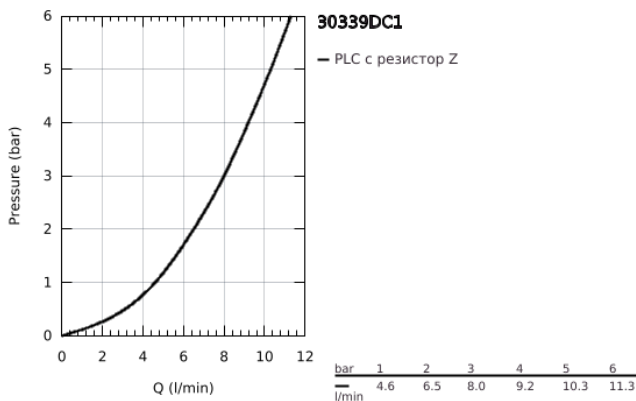

### PRODUCT DESCRIPTION (1/2)

- Colour: supersteel
- Състои се от:
  - GROHE Red Mono стоящ вентил (30 035 000)
  - Еднодупков монтаж
  - L-чучур
  - GROHE ChildLock- бутон със завъртане за вряла вода
  - TÜV сертифицирана тройна електронна защита предотвратяваща случайното пускане на вряла вода
  - GROHE LongLife finish
  - insulated tubular spout, swivel area 150°
  - Връзка към GROHE Red бойлер
  - GROHE Red бойлер М - размер
  - Резервоар за вряла и топла вода
  - 3 l 100° C вряла вода
- Пълен капацитет 4 l
- Необходимо налягане на входа: 1-7 bar
- С мека връзка и извод за врялата вода
- CE маркировка
- Свързване към мрежата 230 V 50 Hz
- Мощност 2100 W
- Standby мощност 15 W

### PRODUCT DESCRIPTION (2/2)

- Енергиен клас А
- GROHE Blue S-Size filter starter set
- За защита на бойлера от варовик
- капацитет 600 L при 20° dKH
- Дебитомер