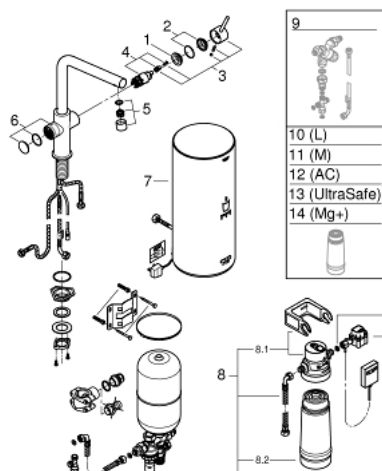

30 340 001 GROHE RED DUO СМЕСИТЕЛ С L- РАЗМЕР БОЙЛЕР

PRODUCT DESCRIPTION (1/2)

- Colour: хром
- Състои се от:
 - Кухненски смесител GROHE Red Duo(30 033 000)
 - Еднодупков монтаж
 - L-чучур
 - GROHE ChildLock- бутон със завъртане за вряла вода
 - TÜV сертифицирана тройна електронна защита предотвратяваща случайното пускане на вряла вода
 - GROHE LongLife хромирано покритие
 - GROHE SilkMove 28 mm керамичен картуш
- insulated tubular spout, swivel area 150°
- Двустранна арматура
- Меки връзки
- Връзка към GROHE Red бойлер
- GROHE Red бойлер, размер L
- Резервоар за вряла и топла вода
- 5.5 литра 100° C вряла вода
- 7 литра общ капацитет
- Необходимо налягане на входа: 1-7 bar
- С мека връзка и извод за врялата вода
- CE маркировка
- Съвързване към мрежата 230 V 50 Hz
- Мощност 2100 W
- Standby мощност 15 W

Pure Freude
an Wasser

30 340 001 GROHE RED DUO СМЕСИТЕЛ С L- РАЗМЕР БОЙЛЕР

PRODUCT DESCRIPTION (2/2)

- Енергиен клас А
- GROHE Blue S-Size filter starter set
- За защита на бойлера от варовик
- капацитет 600 L при 20° dKH
- Дебитомер

30 340 001 GROHE RED DUO СМЕСИТЕЛ С L- РАЗМЕР БОЙЛЕР

SPARE PARTS, септември 2016 – now

- 1: Fitting ring (Spare part-nr. 07419000)
- 2: Капаче (Spare part-nr. 46581000)
- 3: Ръкохватка (Spare part-nr. 46957000)
- 4: Картуш (Spare part-nr. 46580000)
- 5: Аератор (Spare part-nr. 13999000)
- 6: Устройство за управление (Spare part-nr. 46997000)
- 7: Нагревател L размер (Spare part-nr. 40834001)
- 8: Филтър S-размер - стартов комплект (Spare part-nr. 40438001)
- 8.1: Филтърна глава (Spare part-nr. 64508001)
- 8.2: Филтър, размер S (Spare part-nr. 40404001)
- 9: Смесителен клапан (Spare part-nr. 40841001)*
- 10: Филтър, размер L (Spare part-nr. 40412001)*
- 11: Филтър, размер M (Spare part-nr. 40430001)*
- 12: Филтър с активен въглен (Spare part-nr. 40547001)*
- 13: UltraSafe филтър (Spare part-nr. 40575001)*
- 14: Филтър с магнезии (Spare part-nr. 40691001)*