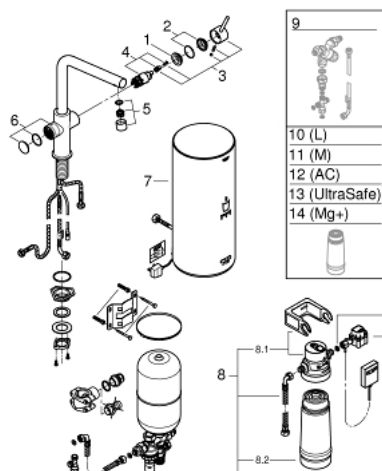

Pure Freude
an Wasser

30 340 DC1 GROHE RED DUO СМЕСИТЕЛ С L- РАЗМЕР БОЙЛЕР

PRODUCT DESCRIPTION (2/2)

- CE маркировка
- Свързване към мрежата 230 V 50 Hz
- Мощност 2100 W
- Standby мощност 15 W

- Енергиен клас А

- GROHE Blue S-Size filter starter set

- За защита на бойлера от варовик

- капацитет 600 L при 20° dKH

- Дебитомер

30 340 DC1 GROHE RED DUO СМЕСИТЕЛ С L- РАЗМЕР БОЙЛЕР

SPARE PARTS, септември 2016 – now

- 1: Fitting ring (Spare part-nr. 07419000)
- 2: Капаче (Spare part-nr. 46581DC0)
- 3: Ръкохватка (Spare part-nr. 46957DC0)
- 4: Картуш (Spare part-nr. 46580000)
- 5: Аератор (Spare part-nr. 13999DC0)
- 6: Устройство за управление (Spare part-nr. 46997DC0)
- 7: Нагревател L размер (Spare part-nr. 40834001)
- 8: Филтър S-размер - стартов комплект (Spare part-nr. 40438001)
- 8.1: Филтърна глава (Spare part-nr. 64508001)
- 8.2: Филтър, размер S (Spare part-nr. 40404001)
- 9: Смесителен клапан (Spare part-nr. 40841001)*
- 10: Филтър, размер L (Spare part-nr. 40412001)*
- 11: Филтър, размер M (Spare part-nr. 40430001)*
- 12: Филтър с активен въглен (Spare part-nr. 40547001)*
- 13: UltraSafe филтър (Spare part-nr. 40575001)*
- 14: Филтър с магнезии (Spare part-nr. 40691001)*