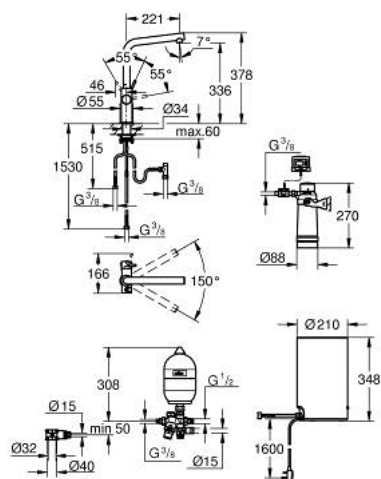

30 341 001 GROHE RED DUO СМЕСИТЕЛ С М-РАЗМЕР БОЙЛЕР

PRODUCT DESCRIPTION (1/2)

- Colour: хром
- Състои се от:
 - Кухненски смесител GROHE Red Duo(30 033 000)
 - Еднодупков монтаж
 - L-чучур
 - GROHE ChildLock- бутон със завъртане за вряла вода
 - TÜV сертифицирана тройна електронна защита предотвратяваща случайното пускане на вряла вода
 - GROHE LongLife хромирано покритие
 - GROHE SilkMove 28 mm керамичен картуш
 - insulated tubular spout, swivel area 150°
- Двустранна арматура
- Меки връзки
- Връзка към GROHE Red бойлер
- GROHE Red бойлер М - размер
- Резервоар за вряла и топла вода
- 3 l 100° C вряла вода
- Пълен капацитет 4 l
- Необходимо налягане на входа: 1-7 bar
- С мека връзка и извод за врялата вода
- CE маркировка

30 341 001 GROHE RED DUO СМЕСИТЕЛ С М-РАЗМЕР БОЙЛЕР

PRODUCT DESCRIPTION (2/2)

- Свързване към мрежата 230 V 50 Hz
- Мощност 2100 W
- Standby мощност 15 W

- Енергиен клас A

- GROHE Blue S-Size filter starter set

- За защита на бойлера от варовик

- капацитет 600 L при 20° dKH

- Дебитомер

30 341 001 GROHE RED DUO СМЕСИТЕЛ С М-РАЗМЕР БОЙЛЕР

SPARE PARTS, септември 2016 – now

- 1: Fitting ring (Spare part-nr. 07419000)
- 2: Капаче (Spare part-nr. 46581000)
- 3: Ръкохватка (Spare part-nr. 46957000)
- 4: Картуш (Spare part-nr. 46580000)
- 5: Аератор (Spare part-nr. 13999000)
- 6: Устройство за управление (Spare part-nr. 46997000)
- 7: Нагревател М размер (Spare part-nr. 40842001)
- 8: Филтър S-размер - стартов комплект (Spare part-nr. 40438001)
- 8.1: Филтърна глава (Spare part-nr. 64508001)
- 8.2: Филтър, размер S (Spare part-nr. 40404001)
- 9: Смесителен клапан (Spare part-nr. 40841001)*
- 10: Филтър, размер L (Spare part-nr. 40412001)*
- 11: Филтър, размер M (Spare part-nr. 40430001)*
- 12: Филтър с активен въглен (Spare part-nr. 40547001)*
- 13: UltraSafe филтър (Spare part-nr. 40575001)*
- 14: Филтър с магнезии (Spare part-nr. 40691001)*