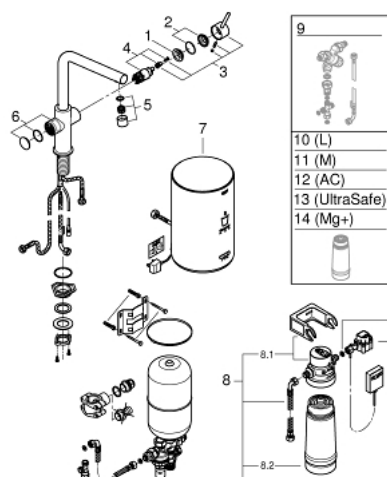

30 341 001 GROHE RED DUO СМЕСИТЕЛ С М-РАЗМЕР БОЙЛЕР

PRODUCT DESCRIPTION (1/2)

- Colour: хром
- Състои се от:
 - Кухненски смесител GROHE Red Duo(30 033 000)
 - Еднодупков монтаж
 - L-чучур
 - GROHE ChildLock- бутон със завъртане за вряла вода
 - TÜV сертифицирана тройна електронна защита предотвратяваща случайното пускане на вряла вода
 - GROHE LongLife хромирано покритие
 - GROHE SilkMove 28 mm керамичен картуш
 - insulated tubular spout, swivel area 150°
- Двустранна арматура
- Меки връзки
- Връзка към GROHE Red бойлер
- GROHE Red бойлер М - размер
- Резервоар за вряла и топла вода
- 3 l 100° C вряла вода
- Пълен капацитет 4 l
- Необходимо налягане на входа: 1-7 bar
- С мека връзка и извод за врялата вода
- CE маркировка

30 341 001 GROHE RED DUO СМЕСИТЕЛ С М-РАЗМЕР БОЙЛЕР

PRODUCT DESCRIPTION (2/2)

- Свързване към мрежата 230 V 50 Hz
- Мощност 2100 W
- Standby мощност 15 W

- Енергиен клас A

- GROHE Blue S-Size filter starter set

- За защита на бойлера от варовик

- капацитет 600 L при 20° dKH

- Дебитомер

30 341 001 GROHE RED DUO СМЕСИТЕЛ С М-РАЗМЕР БОЙЛЕР

SPARE PARTS, септември 2016 – now

- 1: Fitting ring (Spare part-nr. 07419000)
- 2: Капаче (Spare part-nr. 46581000)
- 3: Ръкохватка (Spare part-nr. 46957000)
- 4: Картуш (Spare part-nr. 46580000)
- 5: Аератор (Spare part-nr. 13999000)
- 6: Устройство за управление (Spare part-nr. 46997000)
- 7: Нагревател М размер (Spare part-nr. 40842001)
- 8: Филтър S-размер - стартов комплект (Spare part-nr. 40438001)
- 8.1: Филтърна глава (Spare part-nr. 64508001)
- 8.2: Филтър, размер S (Spare part-nr. 40404001)
- 9: Смесителен клапан (Spare part-nr. 40841001)*
- 10: Филтър, размер L (Spare part-nr. 40412001)*
- 11: Филтър, размер M (Spare part-nr. 40430001)*
- 12: Филтър с активен въглен (Spare part-nr. 40547001)*
- 13: UltraSafe филтър (Spare part-nr. 40575001)*
- 14: Филтър с магнезии (Spare part-nr. 40691001)*