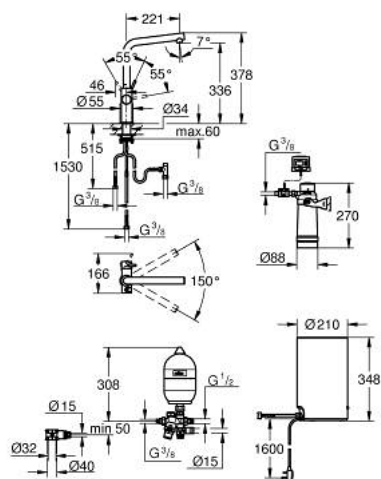

## 30 341 A01 GROHE RED DUO СМЕСИТЕЛ С М-РАЗМЕР БОЙЛЕР

### PRODUCT DESCRIPTION (1/2)

- Colour: hard graphite
- Състои се от:
  - Кухненски смесител GROHE Red Duo(30 033 000)
  - Еднодупков монтаж
  - L-чучур
  - GROHE ChildLock- бутон със завъртане за вряла вода
  - TÜV сертифицирана тройна електронна защита предотвратяваща случайното пускане на вряла вода
  - GROHE LongLife finish
  - GROHE SilkMove 28 mm керамичен картуш
- Изолиран чучур
- Възможност за завъртане на 150°
- Двустранна арматура
- Меки връзки
- Връзка към GROHE Red бойлер
- GROHE Red бойлер M - размер
- Резервоар за вряла и топла вода
- 3 l 100° C вряла вода
- Пълен капацитет 4 l
- Необходимо налягане на входа: 1-7 bar

### SPARE PARTS, март 2018 – now

- 1: Fitting ring (Spare part-nr. 07419000)
- 4: Картуш (Spare part-nr. 46580000)
- 6: Устройство за управление (Spare part-nr. 46997A00)
- 7: Нагревател М размер (Spare part-nr. 40842001)
- 8: Филтър S-размер - стартов комплект (Spare part-nr. 40438001)
- 8.1: Филтърна глава (Spare part-nr. 64508001)
- 8.2: Филтър, размер S (Spare part-nr. 40404001)
- 9: Смесителен клапан (Spare part-nr. 40841001)\*
- 10: Филтър, размер L (Spare part-nr. 40412001)\*
- 11: Филтър, размер M (Spare part-nr. 40430001)\*
- 12: Филтър с активен въглен (Spare part-nr. 40547001)\*
- 13: UltraSafe филтър (Spare part-nr. 40575001)\*
- 14: Филтър с магнезии (Spare part-nr. 40691001)\*