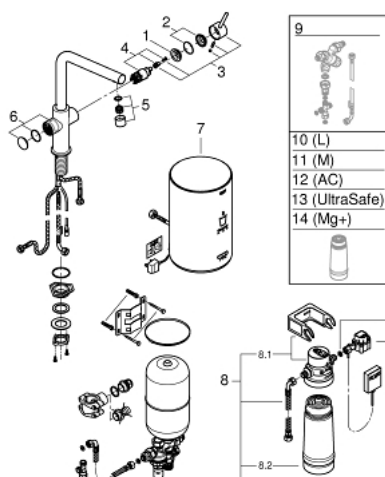

### PRODUCT DESCRIPTION (1/2)

- Colour: hard graphite
- Състои се от:
  - Кухненски смесител GROHE Red Duo(30 033 000)
  - Еднодупков монтаж
  - L-чучур
  - GROHE ChildLock- бутон със завъртане за вряла вода
  - TÜV сертифицирана тройна електронна защита предотвратяваща случайното пускане на вряла вода
  - GROHE LongLife finish
  - GROHE SilkMove 28 mm керамичен картуш
- Изолиран чучур
- Възможност за завъртане на 150°
- Двустранна арматура
- Меки връзки
- Връзка към GROHE Red бойлер
- GROHE Red бойлер M - размер
- Резервоар за вряла и топла вода
- 3 l 100° C вряла вода
- Пълен капацитет 4 l
- Необходимо налягане на входа: 1-7 bar

## 30 341 A01 GROHE RED DUO СМЕСИТЕЛ С М-РАЗМЕР БОЙЛЕР

### PRODUCT DESCRIPTION (2/2)

- С мека връзка и извод за врялата вода
- CE маркировка
- Свързване към мрежата 230 V 50 Hz
- Мощност 2100 W
- Standby мощност 15 W
- Енергиен клас A
- GROHE Blue S-Size filter starter set
- За защита на бойлера от варовик
- капацитет 600 L при 20° dKH
- Дебитомер

### SPARE PARTS, март 2018 – now

- 1: Fitting ring (Spare part-nr. 07419000)
- 4: Картуш (Spare part-nr. 46580000)
- 6: Устройство за управление (Spare part-nr. 46997A00)
- 7: Нагревател М размер (Spare part-nr. 40842001)
- 8: Филтър S-размер - стартов комплект (Spare part-nr. 40438001)
- 8.1: Филтърна глава (Spare part-nr. 64508001)
- 8.2: Филтър, размер S (Spare part-nr. 40404001)
- 9: Смесителен клапан (Spare part-nr. 40841001)\*
- 10: Филтър, размер L (Spare part-nr. 40412001)\*
- 11: Филтър, размер M (Spare part-nr. 40430001)\*
- 12: Филтър с активен въглен (Spare part-nr. 40547001)\*
- 13: UltraSafe филтър (Spare part-nr. 40575001)\*
- 14: Филтър с магнезии (Spare part-nr. 40691001)\*