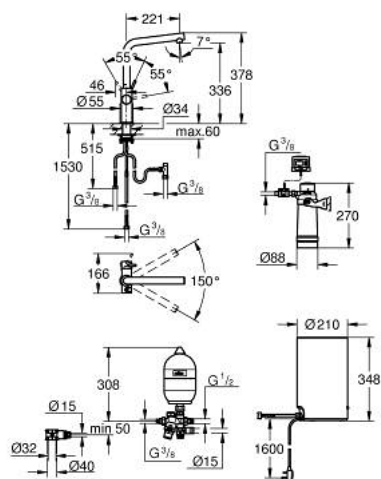

30 341 AL1 GROHE RED DUO СМЕСИТЕЛ С М-РАЗМЕР БОЙЛЕР

PRODUCT DESCRIPTION (1/2)

- Colour: brushed hard graphite
- Състои се от:
 - Кухненски смесител GROHE Red Duo(30 033 000)
 - Еднодупков монтаж
 - L-чучур
 - GROHE ChildLock- бутон със завъртане за вряла вода
 - TÜV сертифицирана тройна електронна защита предотвратяваща случайното пускане на вряла вода
 - GROHE LongLife finish
 - GROHE SilkMove 28 mm керамичен картуш
- Изолиран чучур
- Възможност за завъртане на 150°
- Двустранна арматура
- Меки връзки
- Връзка към GROHE Red бойлер
- GROHE Red бойлер M - размер
- Резервоар за вряла и топла вода
- 3 l 100° C вряла вода
- Пълен капацитет 4 l
- Необходимо налягане на входа: 1-7 bar

30 341 AL1 GROHE RED DUO СМЕСИТЕЛ С М-РАЗМЕР БОЙЛЕР

PRODUCT DESCRIPTION (2/2)

- С мека връзка и извод за врялата вода
- CE маркировка
- Свързване към мрежата 230 V 50 Hz
- Мощност 2100 W
- Standby мощност 15 W
- Енергиен клас А
- GROHE Blue S-Size filter starter set
- За защита на бойлера от варовик
- капацитет 600 L при 20° dKH
- Дебитомер

30 341 AL1 GROHE RED DUO СМЕСИТЕЛ С М-РАЗМЕР БОЙЛЕР

SPARE PARTS, март 2018 – now

- 1: Fitting ring (Spare part-nr. 07419000)
 - 2: Капаче (Spare part-nr. 46581AL0)
 - 3: Ръкохватка (Spare part-nr. 46957AL0)
 - 4: Картуш (Spare part-nr. 46580000)
 - 5: Аератор (Spare part-nr. 13999AL0)
 - 6: Устройство за управление (Spare part-nr. 46997AL0)
 - 7: Нагревател М размер (Spare part-nr. 40842001)
 - 8: Филтър S-размер - стартов комплект (Spare part-nr. 40438001)
 - 8.1: Филтърна глава (Spare part-nr. 64508001)
 - 8.2: Филтър, размер S (Spare part-nr. 40404001)
 - 9: Смесителен клапан (Spare part-nr. 40841001)*
 - 10: Филтър, размер L (Spare part-nr. 40412001)*
 - 11: Филтър, размер M (Spare part-nr. 40430001)*
 - 12: Филтър с активен въглен (Spare part-nr. 40547001)*
 - 13: UltraSafe филтър (Spare part-nr. 40575001)*
 - 14: Филтър с магнезии (Spare part-nr. 40691001)*
- * Optional accessories