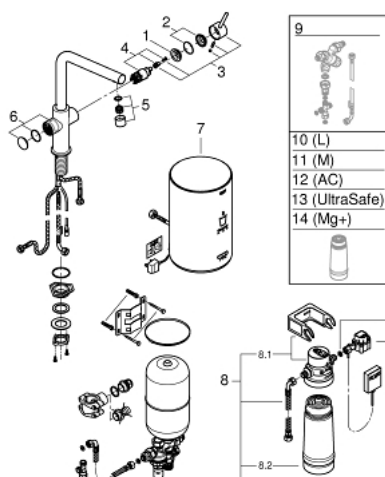

30 341 AL1 GROHE RED DUO СМЕСИТЕЛ С М-РАЗМЕР БОЙЛЕР

PRODUCT DESCRIPTION (1/2)

- Colour: brushed hard graphite
- Състои се от:
 - Кухненски смесител GROHE Red Duo(30 033 000)
 - Еднодупков монтаж
 - L-чучур
 - GROHE ChildLock- бутон със завъртане за вряла вода
 - TÜV сертифицирана тройна електронна защита предотвратяваща случайното пускане на вряла вода
 - GROHE LongLife finish
 - GROHE SilkMove 28 mm керамичен картуш
- Изолиран чучур
- Възможност за завъртане на 150°
- Двустранна арматура
- Меки връзки
- Връзка към GROHE Red бойлер
- GROHE Red бойлер M - размер
- Резервоар за вряла и топла вода
- 3 l 100° C вряла вода
- Пълен капацитет 4 l
- Необходимо налягане на входа: 1-7 bar

30 341 AL1 GROHE RED DUO СМЕСИТЕЛ С М-РАЗМЕР БОЙЛЕР

PRODUCT DESCRIPTION (2/2)

- С мека връзка и извод за врялата вода
- CE маркировка
- Свързване към мрежата 230 V 50 Hz
- Мощност 2100 W
- Standby мощност 15 W
- Енергиен клас А
- GROHE Blue S-Size filter starter set
- За защита на бойлера от варовик
- капацитет 600 L при 20° dKH
- Дебитомер

30 341 AL1 GROHE RED DUO СМЕСИТЕЛ С М-РАЗМЕР БОЙЛЕР

SPARE PARTS, март 2018 – now

- 1: Fitting ring (Spare part-nr. 07419000)
 - 2: Капаче (Spare part-nr. 46581AL0)
 - 3: Ръкохватка (Spare part-nr. 46957AL0)
 - 4: Картуш (Spare part-nr. 46580000)
 - 5: Аератор (Spare part-nr. 13999AL0)
 - 6: Устройство за управление (Spare part-nr. 46997AL0)
 - 7: Нагревател М размер (Spare part-nr. 40842001)
 - 8: Филтър S-размер - стартов комплект (Spare part-nr. 40438001)
 - 8.1: Филтърна глава (Spare part-nr. 64508001)
 - 8.2: Филтър, размер S (Spare part-nr. 40404001)
 - 9: Смесителен клапан (Spare part-nr. 40841001)*
 - 10: Филтър, размер L (Spare part-nr. 40412001)*
 - 11: Филтър, размер M (Spare part-nr. 40430001)*
 - 12: Филтър с активен въглен (Spare part-nr. 40547001)*
 - 13: UltraSafe филтър (Spare part-nr. 40575001)*
 - 14: Филтър с магнезии (Spare part-nr. 40691001)*
- * Optional accessories