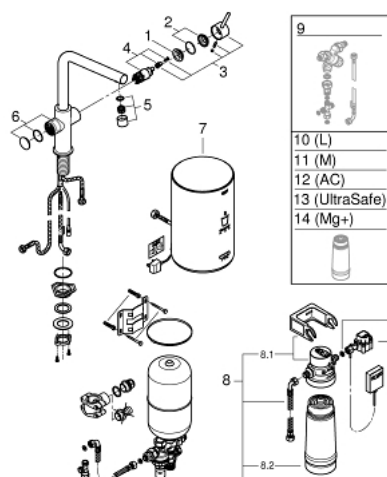

30 341 DA1 GROHE RED DUO СМЕСИТЕЛ С М-РАЗМЕР БОЙЛЕР

PRODUCT DESCRIPTION (2/2)

- С мека връзка и извод за врялата вода
- CE маркировка
- Свързване към мрежата 230 V 50 Hz
- Мощност 2100 W
- Standby мощност 15 W
- Енергиен клас A
- GROHE Blue S-Size filter starter set
- За защита на бойлера от варовик
- капацитет 600 L при 20° dKH
- Дебитомер

30 341 DA1 GROHE RED DUO СМЕСИТЕЛ С М-РАЗМЕР БОЙЛЕР

SPARE PARTS, март 2018 – now

- 1: Fitting ring (Spare part-nr. 07419000)
- 4: Картуш (Spare part-nr. 46580000)
- 6: Устройство за управление (Spare part-nr. 46997DA0)
- 7: Нагревател М размер (Spare part-nr. 40842001)
- 8: Филтър S-размер - стартов комплект (Spare part-nr. 40438001)
- 8.1: Филтърна глава (Spare part-nr. 64508001)
- 8.2: Филтър, размер S (Spare part-nr. 40404001)
- 9: Смесителен клапан (Spare part-nr. 40841001)*
- 10: Филтър, размер L (Spare part-nr. 40412001)*
- 11: Филтър, размер M (Spare part-nr. 40430001)*
- 12: Филтър с активен въглен (Spare part-nr. 40547001)*
- 13: UltraSafe филтър (Spare part-nr. 40575001)*
- 14: Филтър с магнезии (Spare part-nr. 40691001)*