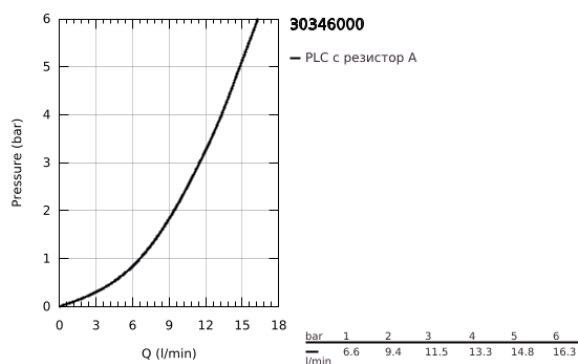

### PRODUCT DESCRIPTION

- Colour: хром
- U- чучур
- Еднодупков монтаж
- GROHE LongLife finish
- GROHE SilkMove 46 mm керамичен картуш
- Регулатор на дебита
- Възможност за завъртане на : 0° / 150° / 360°
- Подвижен тръбен чучур
- по-къса ръкохватка (71 mm)
- Меки връзки
- Система за бърз монтаж
- Възможност да се монтира температурен ограничител (46 308)