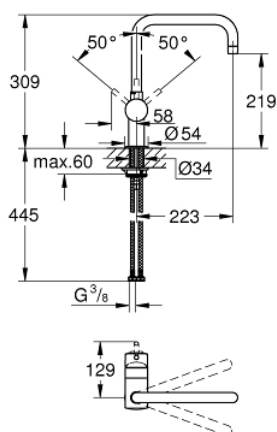

### PRODUCT DESCRIPTION

- Colour: хром
- U- чучур
- Еднодупков монтаж
- GROHE LongLife finish
- GROHE SilkMove 46 mm керамичен картуш
- Регулатор на дебита
- Възможност за завъртане на : 0° / 150° / 360°
- Подвижен тръбен чучур
- по-къса ръкохватка (71 mm)
- Меки връзки
- Система за бърз монтаж
- Възможност да се монтира температурен ограничител (46 308)

### SPARE PARTS, март 2017 – now

1: Ръкохватка (Spare part-nr. 40684000)

2: Капаче (Spare part-nr. 46025000)

3: Картуш (Spare part-nr. 46048000)

4: Чучур

(Spare part-nr. 13096000)

4.1: Уплътнение Ø 13.5 x Ø 2.75 (Spare part-nr. 0128500M)