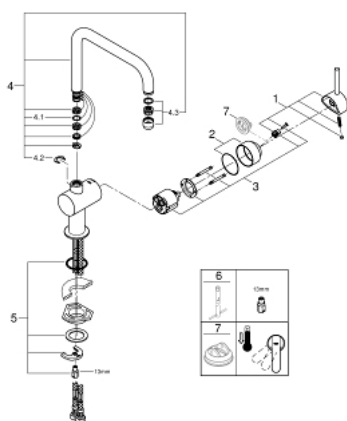

### PRODUCT DESCRIPTION

- Colour: хром
- U- чучур
- Еднодупков монтаж
- GROHE LongLife finish
- GROHE SilkMove 46 mm керамичен картуш
- Регулатор на дебита
- Възможност за завъртане на : 0° / 150° / 360°
- Подвижен тръбен чучур
- по-къса ръкохватка (71 mm)
- Меки връзки
- Система за бърз монтаж
- Възможност да се монтира температурен ограничител (46 308)

### SPARE PARTS, март 2017 – now

1: Ръкохватка (Spare part-nr. 40684000)

2: Капаче (Spare part-nr. 46025000)

3: Картуш (Spare part-nr. 46048000)

4: Чучур

(Spare part-nr. 13096000)

4.1: Уплътнение Ø 13.5 x Ø 2.75 (Spare part-nr. 0128500M)

4.2: Предпазен пръстен (Spare part-nr. 0485300M)

4.3: Аератор (Spare part-nr. 13928000)

5: Комплект за монтиране на болтове (Spare part-nr. 46249000)

6: Ключ за монтаж (Spare part-nr. 19017000)\*

7: Температурен ограничител (Spare part-nr. 46375000)\*