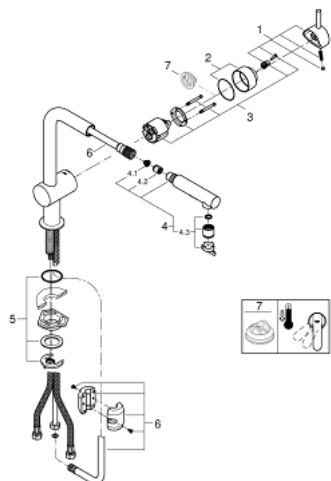

### PRODUCT DESCRIPTION

- Colour: хром
- L-чучур
- Еднодупков монтаж
- GROHE LongLife finish
- GROHE SilkMove 46 mm керамичен картуш
- Pull-Out spray for greater flexibility
- Аератор
- Dual Spray - switch between laminar spray and SpeedClean shower jet using diverter
- Автоматично връщане към ламинарната струя
- Регулатор на дебита
- Подвижен тръбен чучур, възможност за завъртане на 360°
- по-къса ръкохватка (71 mm)
- Вграден възвратен клапан
- Защита от обратен поток
- Меки връзки
- Система за бърз монтаж
- Минимално налягане 1 bar.

### SPARE PARTS, март 2017 – now

- 1: Ръкохватка (Spare part-nr. 40684000)
- 2: Капаче (Spare part-nr. 46025000)
- 3: Картуш (Spare part-nr. 46048000)
- 4: Издърпващ се душ (Spare part-nr. 46926000)
- 4.1: Филтър (Spare part-nr. 0676800M)
- 4.2: Възвратен клапан (Spare part-nr. 08565000)
- 4.3: Аератор (Spare part-nr. 48275000)
- 5: Комплект за монтиране на болтове (Spare part-nr. 46345000)
- 6: Шлаух за кухненски смесител с издърпващ се душ с двойна струя или аератор (Spare part-nr. 48293000)
- 7: Температурен ограничител (Spare part-nr. 46375000)\*