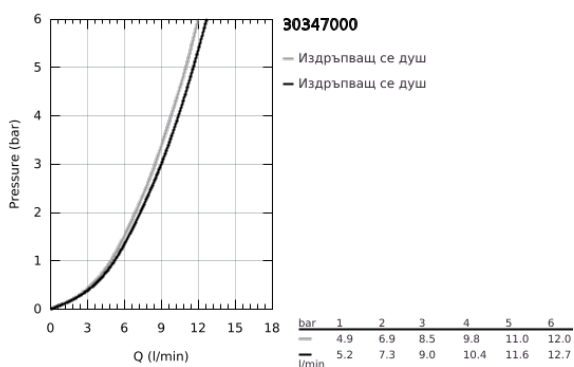

### PRODUCT DESCRIPTION

- Colour: хром
- L-чучур
- Еднодупков монтаж
- GROHE LongLife finish
- GROHE SilkMove 46 mm керамичен картуш
- Pull-Out spray for greater flexibility
- Аератор
- Dual Spray - switch between laminar spray and SpeedClean shower jet using diverter
- Автоматично връщане към ламинарната струя
- Регулатор на дебита
- Подвижен тръбен чучур, възможност за завъртане на 360°
- по-къса ръкохватка (71 mm)
- Вграден възвратен клапан
- Защита от обратен поток
- Меки връзки
- Система за бърз монтаж
- Минимално налягане 1 bar.