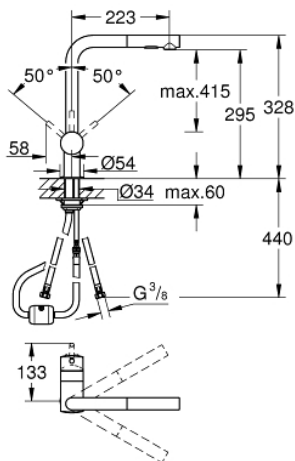

### PRODUCT DESCRIPTION

- Colour: хром
- L-чучур
- Еднодупков монтаж
- GROHE LongLife finish
- GROHE SilkMove 46 mm керамичен картуш
- Pull-Out spray for greater flexibility
- Аератор
- Dual Spray - switch between laminar spray and SpeedClean shower jet using diverter
- Автоматично връщане към ламинарната струя
- Регулатор на дебита
- Подвижен тръбен чучур, възможност за завъртане на 360°
- по-къса ръкохватка (71 mm)
- Вграден възвратен клапан
- Защита от обратен поток
- Меки връзки
- Система за бърз монтаж
- Минимално налягане 1 bar.

### SPARE PARTS, март 2017 – now

- 1: Ръкохватка (Spare part-nr. 40684000)
- 2: Капаче (Spare part-nr. 46025000)
- 3: Картуш (Spare part-nr. 46048000)
- 4: Издърпващ се душ (Spare part-nr. 46926000)
- 4.1: Филтър (Spare part-nr. 0676800M)
- 4.2: Възвратен клапан (Spare part-nr. 08565000)
- 4.3: Аератор (Spare part-nr. 48275000)
- 5: Комплект за монтиране на болтове (Spare part-nr. 46345000)
- 6: Шлаух за кухненски смесител с издърпващ се душ с двойна струя или аератор (Spare part-nr. 48293000)
- 7: Температурен ограничител (Spare part-nr. 46375000)\*