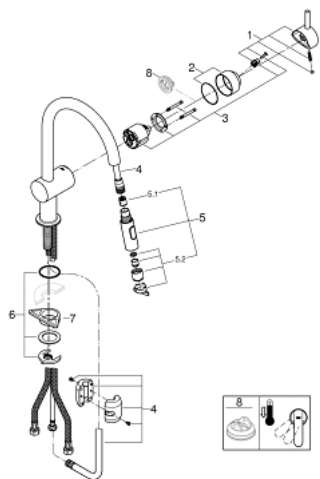

30 348 001 MINTA КУХНЕНСКИ СМЕСИТЕЛ

PRODUCT DESCRIPTION

- Colour: хром
- С-чучур
- Еднодупков монтаж
- GROHE SilkMove 46 mm керамичен картуш
- GROHE LongLife хромирано покритие
- Easy Docking Function сигурява лесно и плавно прибиране в начална позиция
- Pull-Out spout for greater flexibility
- Dual Spray - switch between laminar spray and SpeedClean shower jet using diverter
- Регулатор на дебита
- Подвижен тръбен чучур, възможност за завъртане на 360°
- по-къса ръкохватка (71 mm)
- Вграден възвратен клапан
- Защита от обратен поток
- Меки връзки
- Система за бърз монтаж

30 348 001 MINTA КУХНЕНСКИ СМЕСИТЕЛ

SPARE PARTS, юли 2017 – now

- 1: Ръкохватка (Spare part-nr. 40684000)
 - 2: Капаче (Spare part-nr. 46025000)
 - 3: Картуш (Spare part-nr. 46048000)
 - 4: Шлаух за кухненски смесител с издърпващ се душ с двойна струя или аератор (Spare part-nr. 48293000)
 - 5: Издърпващ се душ (Spare part-nr. 48416000)
 - 5.1: Възвратен клапан (Spare part-nr. 08565000)
 - 5.2: Аератор (Spare part-nr. 48347000)
 - 6: Комплект за монтиране на болтове (Spare part-nr. 46345000)
 - 7: Носещ елемент (Spare part-nr. 05334000)
 - 8: Температурен ограничител (Spare part-nr. 46375000)*
- * Optional accessories