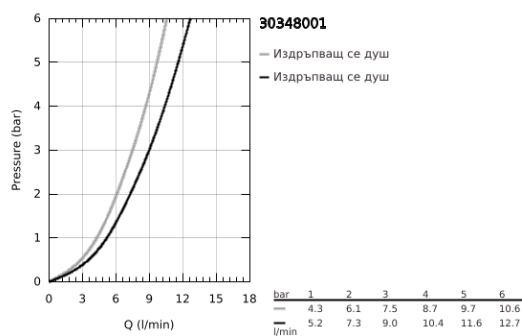

30 348 001 MINTA КУХНЕНСКИ СМЕСИТЕЛ

PRODUCT DESCRIPTION

- Colour: хром
- С-чучур
- Еднодупков монтаж
- GROHE SilkMove 46 mm керамичен картуш
- GROHE LongLife хромирано покритие
- Easy Docking Function сигурява лесно и плавно прибиране в начална позиция
- Pull-Out spout for greater flexibility
- Dual Spray - switch between laminar spray and SpeedClean shower jet using diverter
- Регулатор на дебита
- Подвижен тръбен чучур, възможност за завъртане на 360°
- по-къса ръкохватка (71 mm)
- Вграден възвратен клапан
- Защита от обратен поток
- Меки връзки
- Система за бърз монтаж