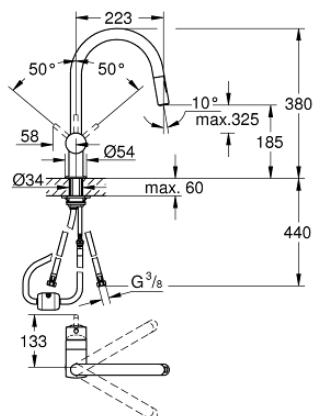

30 348 001 MINTA КУХНЕНСКИ СМЕСИТЕЛ

PRODUCT DESCRIPTION

- Colour: хром
- С-чучур
- Еднодупков монтаж
- GROHE SilkMove 46 mm керамичен картуш
- GROHE LongLife хромирано покритие
- Easy Docking Function сигурява лесно и плавно прибиране в начална позиция
- Pull-Out spout for greater flexibility
- Dual Spray - switch between laminar spray and SpeedClean shower jet using diverter
- Регулатор на дебита
- Подвижен тръбен чучур, възможност за завъртане на 360°
- по-къса ръкохватка (71 mm)
- Вграден възвратен клапан
- Защита от обратен поток
- Меки връзки
- Система за бърз монтаж

30 348 001 MINTA КУХНЕНСКИ СМЕСИТЕЛ

SPARE PARTS, юли 2017 – now

- 1: Ръкохватка (Spare part-nr. 40684000)
 - 2: Капаче (Spare part-nr. 46025000)
 - 3: Картуш (Spare part-nr. 46048000)
 - 4: Шлаух за кухненски смесител с издърпващ се душ с двойна струя или аератор (Spare part-nr. 48293000)
 - 5: Издърпващ се душ (Spare part-nr. 48416000)
 - 5.1: Възвратен клапан (Spare part-nr. 08565000)
 - 5.2: Аератор (Spare part-nr. 48347000)
 - 6: Комплект за монтиране на болтове (Spare part-nr. 46345000)
 - 7: Носещ елемент (Spare part-nr. 05334000)
 - 8: Температурен ограничител (Spare part-nr. 46375000)*
- * Optional accessories