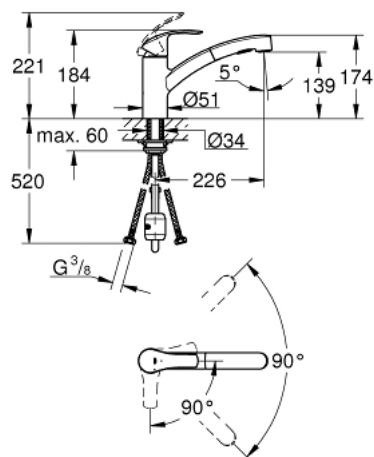

30 355 000 EUROSMART КУХНЕНСКИ СМЕСИТЕЛ

PRODUCT DESCRIPTION

- Colour: хром
- Плосък чучур
- Еднодупков монтаж
- GROHE LongLife хромирано покритие
- GROHE SilkMove - 35 mm керамичен картуш
- EcoMode - cold water flow in mid-lever position saves energy
- Аератор
- с вграден ограничител на температурата
- Pull-Out spray for greater flexibility
- Превключвател: аератор/душ SpeedClean
- Автоматично превключване към аератор
- Регулатор на дебита
- Подвижен лят чучур
- 88° радиус на въртене
- водни пътища - без досег до олово и никел в смесителя
- Меки връзки
- Система за бърз монтаж
- Защита от обратен поток

30 355 000 EUROSMART КУХНЕНСКИ СМЕСИТЕЛ

SPARE PARTS, октомври 2017 – now

- 1: Ръкохватка (Spare part-nr. 46902000)
 - 2: Капаче (Spare part-nr. 46492000)
 - 3: Завиващ се пръстен (Spare part-nr. 46815000)
 - 4: Картуш (Spare part-nr. 46824000)
 - 5: Издърпващ се душ (Spare part-nr. 46956000)
 - 5.1: Филтър (Spare part-nr. 0676800M)
 - 5.2: Възвратен клапан (Spare part-nr. 08565000)
 - 5.3: Аератор (Spare part-nr. 48275000)
 - 6: Шлаух за кухненски смесител с издърпващ се душ с двойна струя или аератор (Spare part-nr. 48293000)
 - 7: Бърза връзка (Spare part-nr. 46338000)
 - 8: Комплект за монтиране на болтове (Spare part-nr. 46346000)
 - 9: Ключ (Spare part-nr. 19332000)*
- * Optional accessories