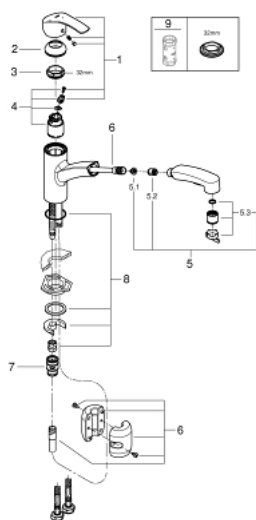

30 355 000 EUROSMART КУХНЕНСКИ СМЕСИТЕЛ

PRODUCT DESCRIPTION

- Colour: хром
- Плосък чучур
- Еднодупков монтаж
- GROHE LongLife хромирано покритие
- GROHE SilkMove - 35 mm керамичен картуш
- EcoMode - cold water flow in mid-lever position saves energy
- Аератор
- с вграден ограничител на температурата
- Pull-Out spray for greater flexibility
- Превключвател: аератор/душ SpeedClean
- Автоматично превключване към аератор
- Регулатор на дебита
- Подвижен лят чучур
- 88° радиус на въртене
- водни пътища - без досег до олово и никел в смесителя
- Меки връзки
- Система за бърз монтаж
- Защита от обратен поток

30 355 000 EUROSMART КУХНЕНСКИ СМЕСИТЕЛ

SPARE PARTS, октомври 2017 – now

- 1: Ръкохватка (Spare part-nr. 46902000)
 - 2: Капаче (Spare part-nr. 46492000)
 - 3: Завиващ се пръстен (Spare part-nr. 46815000)
 - 4: Картуш (Spare part-nr. 46824000)
 - 5: Издърпващ се душ (Spare part-nr. 46956000)
 - 5.1: Филтър (Spare part-nr. 0676800M)
 - 5.2: Възвратен клапан (Spare part-nr. 08565000)
 - 5.3: Аератор (Spare part-nr. 48275000)
 - 6: Шлаух за кухненски смесител с издърпващ се душ с двойна струя или аератор (Spare part-nr. 48293000)
 - 7: Бърза връзка (Spare part-nr. 46338000)
 - 8: Комплект за монтиране на болтове (Spare part-nr. 46346000)
 - 9: Ключ (Spare part-nr. 19332000)*
- * Optional accessories