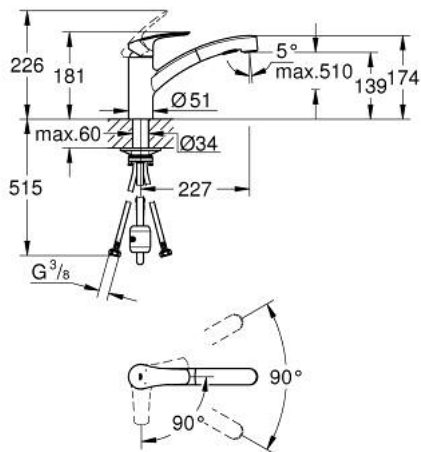

30 355 001 EUROSMART КУХНЕНСКИ СМЕСИТЕЛ

PRODUCT DESCRIPTION

- Colour: хром
- Плосък чучур
- Еднодупков монтаж
- GROHE LongLife хромирано покритие
- GROHE SilkMove - 35 mm керамичен картуш
- OpenCold - cold water flow in mid-lever position
- Аератор
- с вграден ограничител на температурата
- Pull-Out spray for greater flexibility
- Превключвател: аератор/душ SpeedClean
- Автоматично превключване към аератор
- Регулатор на дебита
- Подвижен лят чучур
- Обхват на завъртане 90°
- водни пътища - без досег до олово и никел в смесителя
- Меки връзки 3/8"
-
- Защита от обратен поток
- maximum flow rate (at 3 bar): 9 l/min
- професионална серия