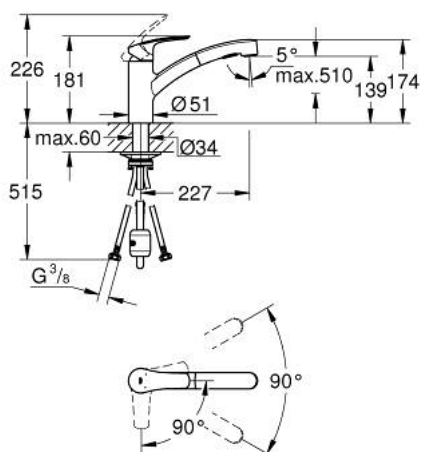

30 355 001 EUROSMART КУХНЕНСКИ СМЕСИТЕЛ

PRODUCT DESCRIPTION

- Colour: хром
- Плосък чучур
- Еднодупков монтаж
- GROHE LongLife хромирано покритие
- GROHE SilkMove - 35 mm керамичен картуш
- EcoMode - cold water flow in mid-lever position saves energy
- Аератор
- с вграден ограничител на температурата
- Pull-Out spray for greater flexibility
- Превключвател: аератор/душ SpeedClean
- Автоматично превключване към аератор
- Регулатор на дебита
- Подвижен лят чучур
- Обхват на завъртане 90°
- водни пътища - без досег до олово и никел в смесителя
- Меки връзки 3/8"
-
- Защита от обратен поток
- maximum flow rate (at 3 bar): 9 l/min
- професионална серия