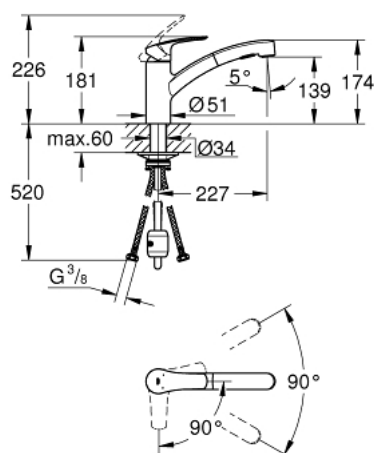

30 355 243 1 EUROSMART КУХНЕНСКИ СМЕСИТЕЛ

PRODUCT DESCRIPTION

- Colour: matte black
- Плосък чучур
- Еднодупков монтаж
- GROHE SilkMove - 35 mm керамичен картуш
- EcoMode - cold water flow in mid-lever position saves energy
- Аератор
- с вграден ограничител на температурата
- Pull-Out spray for greater flexibility
- Превключвател: аератор/душ SpeedClean
- Автоматично превключване към аератор
- Регулатор на дебита
- Подвижен лят чучур
- Обхват на завъртане 90°
- водни пътища - без досег до олово и никел в смесителя
- Меки връзки 3/8"
-
- Защита от обратен поток
- maximum flow rate (at 3 bar): 9 l/min
- професионална серия