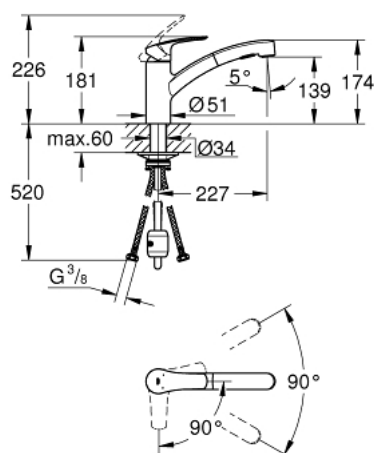

30 355 243 1 EUROSMART КУХНЕНСКИ СМЕСИТЕЛ