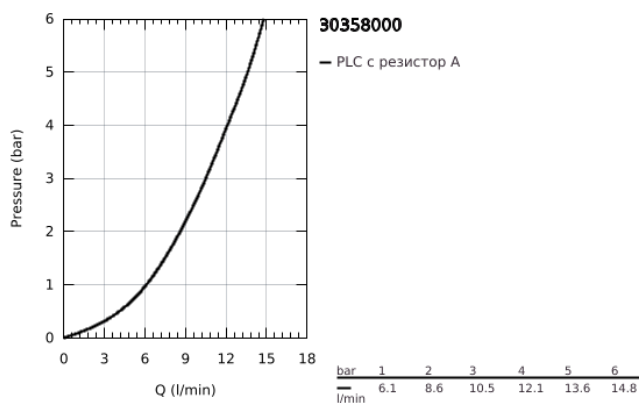

30 358 000 SWIFT КУХНЕНСКИ СМЕСИТЕЛ

PRODUCT DESCRIPTION

- Colour: хром
- Еднодупков монтаж
- водни пътища - без досег до олово и никел в смесителя
- GROHE SilkMove - 35 mm керамичен картуш
- Вграден температурен ограничител
- GROHE LongLife хромирано покритие
- Регулатор на дебита
- Подвижен лят чучур
- Възможност за завъртане 140°
- Аератор с дизайн, позволяващ подмяна без инструменти
- Меки връзки
- GROHE FastFixation система за бързо инсталиране
- GROHE QuickTool включен в комплекта

30 358 000 SWIFT КУХНЕНСКИ СМЕСИТЕЛ

SPARE PARTS, януари 2018 – now

- 1: Ръкохватка (Spare part-nr. 48415000)
- 2: Капаче (Spare part-nr. 46492000)
- 3: Завиващ се пръстен (Spare part-nr. 46815000)
- 4: Картуш (Spare part-nr. 46374000)
- 5: Аератор (Spare part-nr. 48264000)
- 6: Комплект за монтиране на болтове (Spare part-nr. 46249000)
- 7: Ключ (Spare part-nr. 19332000)*
- 8: Ключ за монтаж (Spare part-nr. 19017000)*