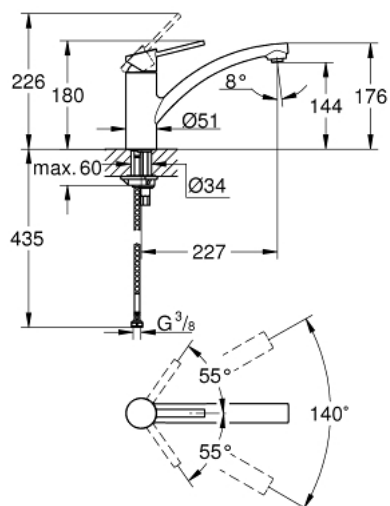

30 358 000 SWIFT КУХНЕНСКИ СМЕСИТЕЛ

PRODUCT DESCRIPTION

- Colour: хром
- Еднодупков монтаж
- водни пътища - без досег до олово и никел в смесителя
- GROHE SilkMove - 35 mm керамичен картуш
- Вграден температурен ограничител
- GROHE LongLife хромирано покритие
- Регулатор на дебита
- Подвижен лят чучур
- Възможност за завъртане 140°
- Аератор с дизайн, позволяващ подмяна без инструменти
- Меки връзки
- GROHE FastFixation система за бързо инсталиране
- GROHE QuickTool включен в комплекта

30 358 000 SWIFT КУХНЕНСКИ СМЕСИТЕЛ

SPARE PARTS, януари 2018 – now

- 1: Ръкохватка (Spare part-nr. 48415000)
- 2: Капаче (Spare part-nr. 46492000)
- 3: Завиващ се пръстен (Spare part-nr. 46815000)
- 4: Картуш (Spare part-nr. 46374000)
- 5: Аератор (Spare part-nr. 48264000)
- 6: Комплект за монтиране на болтове (Spare part-nr. 46249000)
- 7: Ключ (Spare part-nr. 19332000)*
- 8: Ключ за монтаж (Spare part-nr. 19017000)*