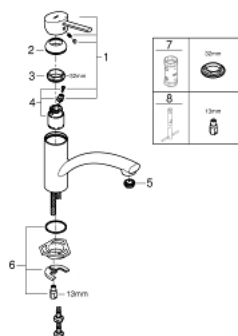

30 358 000 SWIFT КУХНЕНСКИ СМЕСИТЕЛ

PRODUCT DESCRIPTION

- Colour: хром
- Еднодупков монтаж
- водни пътища - без досег до олово и никел в смесителя
- GROHE SilkMove - 35 mm керамичен картуш
- Вграден температурен ограничител
- GROHE LongLife хромирано покритие
- Регулатор на дебита
- Подвижен лят чучур
- Възможност за завъртане 140°
- Аератор с дизайн, позволяващ подмяна без инструменти
- Меки връзки
- GROHE FastFixation система за бързо инсталиране
- GROHE QuickTool включен в комплекта

30 358 000 SWIFT КУХНЕНСКИ СМЕСИТЕЛ

SPARE PARTS, януари 2018 – now

- 1: Ръкохватка (Spare part-nr. 48415000)
- 2: Капаче (Spare part-nr. 46492000)
- 3: Завиващ се пръстен (Spare part-nr. 46815000)
- 4: Картуш (Spare part-nr. 46374000)
- 5: Аератор (Spare part-nr. 48264000)
- 6: Комплект за монтиране на болтове (Spare part-nr. 46249000)
- 7: Ключ (Spare part-nr. 19332000)*
- 8: Ключ за монтаж (Spare part-nr. 19017000)*