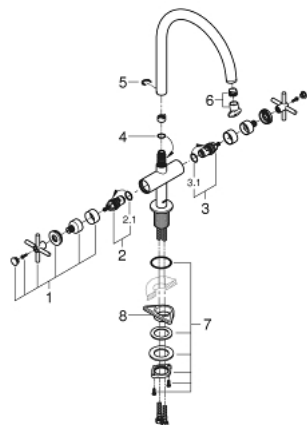

30 362 000 ATRIO КУХНЕНСКИ СМЕСИТЕЛ

PRODUCT DESCRIPTION

- Colour: хром
- С-чучур
- Еднодупков монтаж
- GROHE LongLife хромирано покритие
- Керамични глави 1/2", 90°
- Възможност за завъртане на : 0° / 150° / 360°
- Меки връзки
- Система за бърз монтаж
- Аератор
- available until 30 September 2023

30 362 000 ATRIO КУХНЕНСКИ СМЕСИТЕЛ

SPARE PARTS, април 2018 – now

- 1: Cross handles (Spare part-nr. 18026003)
- 2: Керамична глава 1/2" (Spare part-nr. 45883000)
- 2.1: O-ring \varnothing 18.2 x \varnothing 1.7 (Spare part-nr. 0392400M)
- 3: Керамична глава 1/2" (Spare part-nr. 45882000)
- 3.1: O-ring \varnothing 18.2 x \varnothing 1.7 (Spare part-nr. 0392400M)
- 4: Уплътнение \varnothing 13.5 x \varnothing 2.75 (Spare part-nr. 0128500M)
- 5: Предпазен пръстен (Spare part-nr. 4826600M)
- 6: Комплект за регулиране на дебита (Spare part-nr. 48470000)
- 7: Монтажен комплект (Spare part-nr. 48384000)
- 8: Носещ елемент (Spare part-nr. 05334000)