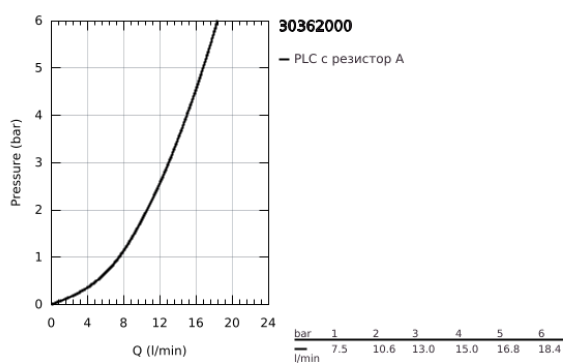

30 362 000 ATRIO КУХНЕНСКИ СМЕСИТЕЛ

PRODUCT DESCRIPTION

- Colour: хром
- С-чучур
- Еднодупков монтаж
- GROHE LongLife хромирано покритие
- Керамични глави 1/2", 90°
- Възможност за завъртане на : 0° / 150° / 360°
- Меки връзки
- Система за бърз монтаж
- Аератор
- available until 30 September 2023

30 362 000 ATRIO КУХНЕНСКИ СМЕСИТЕЛ

SPARE PARTS, април 2018 – now

- 1: Cross handles (Spare part-nr. 18026003)
- 2: Керамична глава 1/2" (Spare part-nr. 45883000)
- 2.1: O-ring \varnothing 18.2 x \varnothing 1.7 (Spare part-nr. 0392400M)
- 3: Керамична глава 1/2" (Spare part-nr. 45882000)
- 3.1: O-ring \varnothing 18.2 x \varnothing 1.7 (Spare part-nr. 0392400M)
- 4: Уплътнение \varnothing 13.5 x \varnothing 2.75 (Spare part-nr. 0128500M)
- 5: Предпазен пръстен (Spare part-nr. 4826600M)
- 6: Комплект за регулиране на дебита (Spare part-nr. 48470000)
- 7: Монтажен комплект (Spare part-nr. 48384000)
- 8: Носещ елемент (Spare part-nr. 05334000)