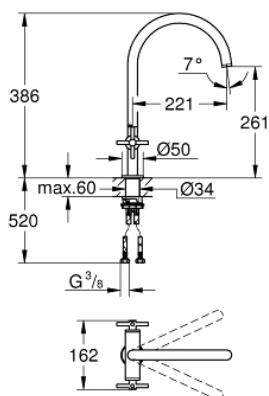

30 362 000 ATRIO КУХНЕНСКИ СМЕСИТЕЛ

PRODUCT DESCRIPTION

- Colour: хром
- С-чучур
- Еднодупков монтаж
- GROHE LongLife хромирано покритие
- Керамични глави 1/2", 90°
- Възможност за завъртане на : 0° / 150° / 360°
- Меки връзки
- Система за бърз монтаж
- Аератор
- available until 30 September 2023

30 362 000 ATRIO КУХНЕНСКИ СМЕСИТЕЛ

SPARE PARTS, април 2018 – now

- 1: Cross handles (Spare part-nr. 18026003)
- 2: Керамична глава 1/2" (Spare part-nr. 45883000)
- 2.1: O-ring \varnothing 18.2 x \varnothing 1.7 (Spare part-nr. 0392400M)
- 3: Керамична глава 1/2" (Spare part-nr. 45882000)
- 3.1: O-ring \varnothing 18.2 x \varnothing 1.7 (Spare part-nr. 0392400M)
- 4: Уплътнение \varnothing 13.5 x \varnothing 2.75 (Spare part-nr. 0128500M)
- 5: Предпазен пръстен (Spare part-nr. 4826600M)
- 6: Комплект за регулиране на дебита (Spare part-nr. 48470000)
- 7: Монтажен комплект (Spare part-nr. 48384000)
- 8: Носещ елемент (Spare part-nr. 05334000)