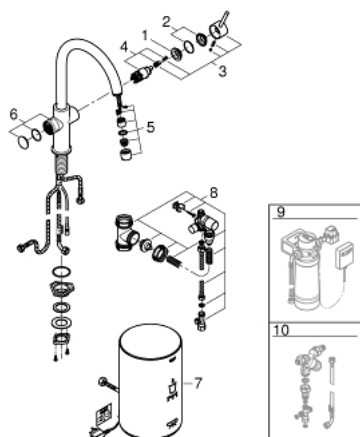

30 374 001 GROHE RED DUO СМЕСИТЕЛ С М-РАЗМЕР БОЙЛЕР

PRODUCT DESCRIPTION (1/2)

- Colour: хром
- Състои се от:
 - Кухненски смесител GROHE Red Duo(30 033 000)
 - Еднодупков монтаж
 - С-чучур
 - GROHE ChildLock- бутон със завъртане за вряла вода
 - TÜV сертифицирана тройна електронна защита предотвратяваща случайното пускане на вряла вода
 - GROHE LongLife хромирано покритие
 - GROHE SilkMove 28 mm керамичен картуш
 - insulated tubular spout, swivel area 150°
 - Двустранна арматура
 - Меки връзки
 - Връзка към GROHE Red бойлер
 - GROHE Red бойлер М - размер
 - Резервоар за вряла и топла вода
 - 3 l 100° C вряла вода
- Пълен капацитет 4 l
- Необходимо налягане на входа: 1-7 bar
- С мека връзка и извод за врялата вода
- CE маркировка

Pure Freude
an Wasser

30 374 001 GROHE RED DUO СМЕСИТЕЛ С М-РАЗМЕР БОЙЛЕР

PRODUCT DESCRIPTION (2/2)

- Свързване към мрежата 230 V 50 Hz
- Мощност 2100 W
- Standby мощност 15 W

- Енергиен клас А

30 374 001 GROHE RED DUO СМЕСИТЕЛ С М-РАЗМЕР БОЙЛЕР

SPARE PARTS, юни 2018 – now

- 1: Fitting ring (Spare part-nr. 07419000)
- 2: Капаче (Spare part-nr. 46581000)
- 3: Ръкохватка (Spare part-nr. 46957000)
- 4: Картуш (Spare part-nr. 46580000)
- 5: Аератор (Spare part-nr. 48370000)
- 6: Устройство за управление (Spare part-nr. 46997000)
- 7: Нагревател М размер (Spare part-nr. 40830001)
- 8: Safety group (Spare part-nr. 48372000)
- 9: Филтър S-размер - стартов комплект (Spare part-nr. 40438001)*
- 10: Смесителен клапан (Spare part-nr. 40841001)*