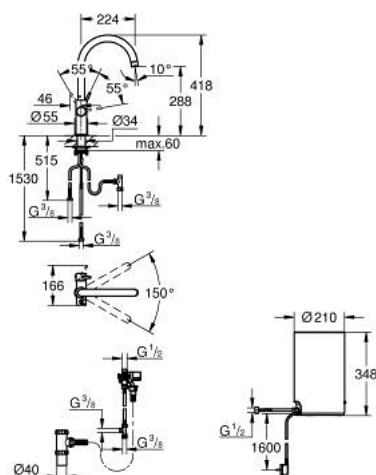

30 374 001 GROHE RED DUO СМЕСИТЕЛ С М-РАЗМЕР БОЙЛЕР

PRODUCT DESCRIPTION (1/2)

- Colour: хром
- Състои се от:
 - Кухненски смесител GROHE Red Duo(30 033 000)
 - Еднодупков монтаж
 - С-чучур
 - GROHE ChildLock- бутон със завъртане за вряла вода
 - TÜV сертифицирана тройна електронна защита предотвратяваща случайното пускане на вряла вода
 - GROHE LongLife хромирано покритие
 - GROHE SilkMove 28 mm керамичен картуш
 - insulated tubular spout, swivel area 150°
 - Двустранна арматура
 - Меки връзки
 - Връзка към GROHE Red бойлер
 - GROHE Red бойлер М - размер
 - Резервоар за вряла и топла вода
 - 3 l 100° C вряла вода
- Пълен капацитет 4 l
- Необходимо налягане на входа: 1-7 bar
- С мека връзка и извод за врялата вода
- CE маркировка

Pure Freude
an Wasser

30 374 001 GROHE RED DUO СМЕСИТЕЛ С М-РАЗМЕР БОЙЛЕР

PRODUCT DESCRIPTION (2/2)

- Свързване към мрежата 230 V 50 Hz
- Мощност 2100 W
- Standby мощност 15 W

- Енергиен клас А

30 374 001 GROHE RED DUO СМЕСИТЕЛ С М-РАЗМЕР БОЙЛЕР

SPARE PARTS, юни 2018 – now

- 1: Fitting ring (Spare part-nr. 07419000)
- 2: Капаче (Spare part-nr. 46581000)
- 3: Ръкохватка (Spare part-nr. 46957000)
- 4: Картуш (Spare part-nr. 46580000)
- 5: Аератор (Spare part-nr. 48370000)
- 6: Устройство за управление (Spare part-nr. 46997000)
- 7: Нагревател М размер (Spare part-nr. 40830001)
- 8: Safety group (Spare part-nr. 48372000)
- 9: Филтър S-размер - стартов комплект (Spare part-nr. 40438001)*
- 10: Смесителен клапан (Spare part-nr. 40841001)*