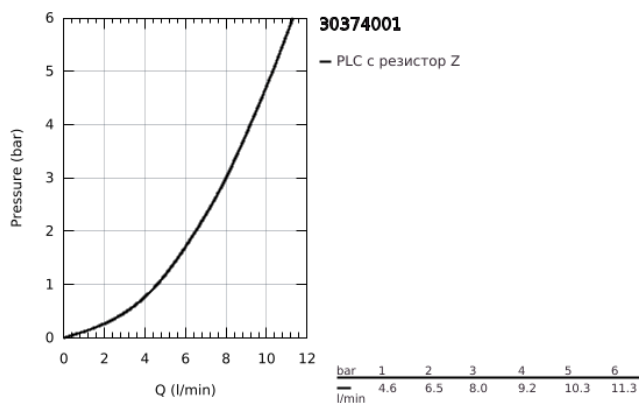

30 374 001 GROHE RED DUO СМЕСИТЕЛ С М-РАЗМЕР БОЙЛЕР

PRODUCT DESCRIPTION (1/2)

- Colour: хром
- Състои се от:
 - Кухненски смесител GROHE Red Duo(30 033 000)
 - Еднодупков монтаж
 - С-чучур
 - GROHE ChildLock- бутон със завъртане за вряла вода
 - TÜV сертифицирана тройна електронна защита предотвратяваща случайното пускане на вряла вода
 - GROHE LongLife хромирано покритие
 - GROHE SilkMove 28 mm керамичен картуш
 - insulated tubular spout, swivel area 150°
 - Двустранна арматура
 - Меки връзки
 - Връзка към GROHE Red бойлер
 - GROHE Red бойлер М - размер
 - Резервоар за вряла и топла вода
 - 3 l 100° C вряла вода
- Пълен капацитет 4 l
- Необходимо налягане на входа: 1-7 bar
- С мека връзка и извод за врялата вода
- CE маркировка

Pure Freude
an Wasser

30 374 001 GROHE RED DUO СМЕСИТЕЛ С М-РАЗМЕР БОЙЛЕР

PRODUCT DESCRIPTION (2/2)

- Свързване към мрежата 230 V 50 Hz
- Мощност 2100 W
- Standby мощност 15 W

- Енергиен клас А

30 374 001 GROHE RED DUO СМЕСИТЕЛ С М-РАЗМЕР БОЙЛЕР