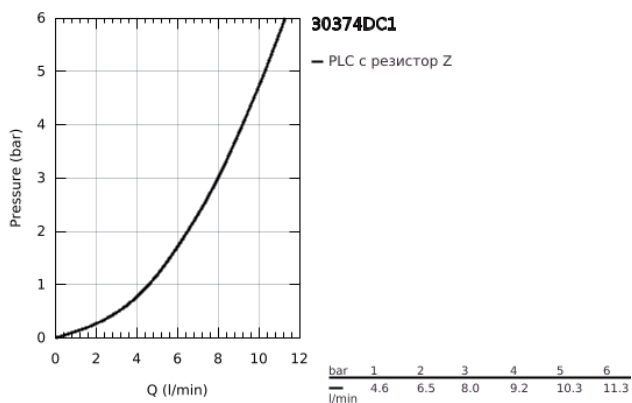

30 374 DC1 GROHE RED DUO СМЕСИТЕЛ С М-РАЗМЕР БОЙЛЕР

PRODUCT DESCRIPTION (1/2)

- Colour: supersteel
- Състои се от:
 - Кухненски смесител GROHE Red Duo(30 033 000)
 - Еднодупков монтаж
 - С-чучур
 - GROHE ChildLock- бутон със завъртане за вряла вода
 - TÜV сертифицирана тройна електронна защита предотвратяваща случайното пускане на вряла вода
 - GROHE LongLife finish
 - GROHE SilkMove 28 mm керамичен картуш
 - insulated tubular spout, swivel area 150°
 - Двустранна арматура
 - Меки връзки
 - Връзка към GROHE Red бойлер
 - GROHE Red бойлер М - размер
 - Резервоар за вряла и топла вода
 - 3 l 100° C вряла вода
- Пълен капацитет 4 l
- Необходимо налягане на входа: 1-7 bar
- С мека връзка и извод за врялата вода
- CE маркировка

Pure Freude
an Wasser

30 374 DC1 GROHE RED DUO СМЕСИТЕЛ С М-РАЗМЕР БОЙЛЕР

PRODUCT DESCRIPTION (2/2)

- Свързване към мрежата 230 V 50 Hz
- Мощност 2100 W
- Standby мощност 15 W

- Енергиен клас А

30 374 DC1 GROHE RED DUO СМЕСИТЕЛ С М-РАЗМЕР БОЙЛЕР