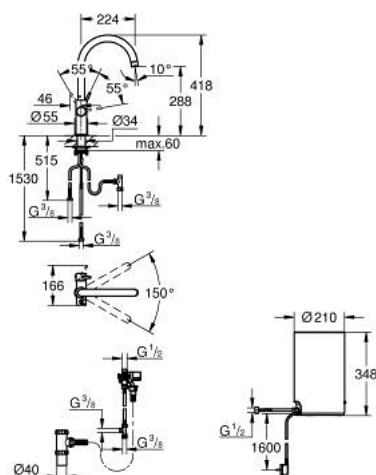

30 374 DC1 GROHE RED DUO СМЕСИТЕЛ С М-РАЗМЕР БОЙЛЕР

PRODUCT DESCRIPTION (1/2)

- Colour: supersteel
- Състои се от:
 - Кухненски смесител GROHE Red Duo(30 033 000)
 - Еднодупков монтаж
 - С-чучур
 - GROHE ChildLock- бутон със завъртане за вряла вода
 - TÜV сертифицирана тройна електронна защита предотвратяваща случайното пускане на вряла вода
 - GROHE LongLife finish
 - GROHE SilkMove 28 mm керамичен картуш
 - insulated tubular spout, swivel area 150°
 - Двустранна арматура
 - Меки връзки
 - Връзка към GROHE Red бойлер
 - GROHE Red бойлер М - размер
 - Резервоар за вряла и топла вода
 - 3 l 100° C вряла вода
- Пълен капацитет 4 l
- Необходимо налягане на входа: 1-7 bar
- С мека връзка и извод за врялата вода
- CE маркировка

Pure Freude
an Wasser

30 374 DC1 GROHE RED DUO СМЕСИТЕЛ С М-РАЗМЕР БОЙЛЕР

PRODUCT DESCRIPTION (2/2)

- Свързване към мрежата 230 V 50 Hz
- Мощност 2100 W
- Standby мощност 15 W

- Енергиен клас А

30 374 DC1 GROHE RED DUO СМЕСИТЕЛ С М-РАЗМЕР БОЙЛЕР

SPARE PARTS, юни 2018 – now

- 1: Fitting ring (Spare part-nr. 07419000)
- 2: Капаче (Spare part-nr. 46581DC0)
- 3: Ръкохватка (Spare part-nr. 46957DC0)
- 4: Картуш (Spare part-nr. 46580000)
- 5: Аератор (Spare part-nr. 48370DC0)
- 6: Устройство за управление (Spare part-nr. 46997DC0)
- 7: Нагревател М размер (Spare part-nr. 40830001)
- 8: Safety group (Spare part-nr. 48372000)
- 9: Филтър S-размер - стартов комплект (Spare part-nr. 40438001)*
- 10: Смесителен клапан (Spare part-nr. 40841001)*