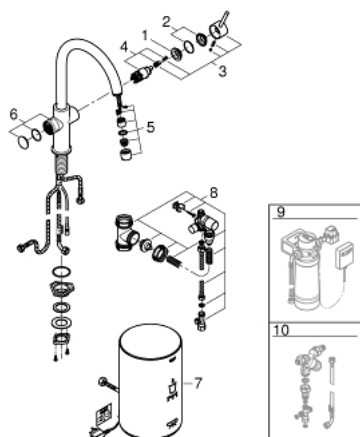

30 374 DC1 GROHE RED DUO СМЕСИТЕЛ С М-РАЗМЕР БОЙЛЕР

PRODUCT DESCRIPTION (1/2)

- Colour: supersteel
- Състои се от:
 - Кухненски смесител GROHE Red Duo(30 033 000)
 - Еднодупков монтаж
 - С-чучур
 - GROHE ChildLock- бутон със завъртане за вряла вода
 - TÜV сертифицирана тройна електронна защита предотвратяваща случайното пускане на вряла вода
 - GROHE LongLife finish
 - GROHE SilkMove 28 mm керамичен картуш
 - insulated tubular spout, swivel area 150°
 - Двустранна арматура
 - Меки връзки
 - Връзка към GROHE Red бойлер
 - GROHE Red бойлер М - размер
 - Резервоар за вряла и топла вода
 - 3 l 100° C вряла вода
- Пълен капацитет 4 l
- Необходимо налягане на входа: 1-7 bar
- С мека връзка и извод за врялата вода
- CE маркировка

Pure Freude
an Wasser

30 374 DC1 GROHE RED DUO СМЕСИТЕЛ С М-РАЗМЕР БОЙЛЕР

PRODUCT DESCRIPTION (2/2)

- Свързване към мрежата 230 V 50 Hz
- Мощност 2100 W
- Standby мощност 15 W

- Енергиен клас А

30 374 DC1 GROHE RED DUO СМЕСИТЕЛ С М-РАЗМЕР БОЙЛЕР

SPARE PARTS, юни 2018 – now

- 1: Fitting ring (Spare part-nr. 07419000)
- 2: Капаче (Spare part-nr. 46581DC0)
- 3: Ръкохватка (Spare part-nr. 46957DC0)
- 4: Картуш (Spare part-nr. 46580000)
- 5: Аератор (Spare part-nr. 48370DC0)
- 6: Устройство за управление (Spare part-nr. 46997DC0)
- 7: Нагревател М размер (Spare part-nr. 40830001)
- 8: Safety group (Spare part-nr. 48372000)
- 9: Филтър S-размер - стартов комплект (Spare part-nr. 40438001)*
- 10: Смесителен клапан (Spare part-nr. 40841001)*