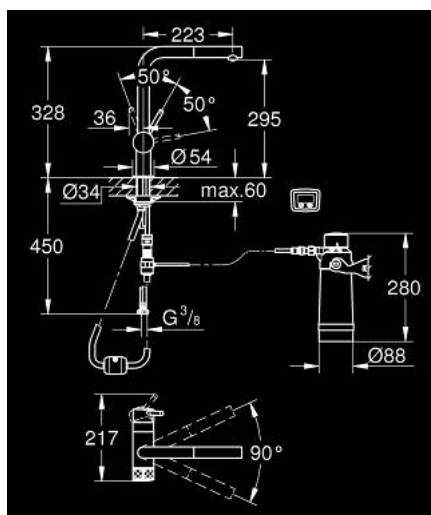

### PRODUCT DESCRIPTION

- Colour: хром
- Състои се от:
  - GROHE Blue кухненски смесител с филтър
  - Еднодупков монтаж
  - L-чучур
  - Pull-Out spout for greater flexibility
  - Издърпващ се душ с аератор
  - Отделна ръкохватка за филтрирана вода
  - Глава 1/2"
  - GROHE LongLife хромирано покритие
  - GROHE SilkMove 46 mm керамичен картуш
  - Подвижен тръбен чучур
  - Обхват на завъртане 90°
  - Разделено преминаване на филтрираната и нефилтрираната вода
  - Меки връзки
  - GROHE Blue филтърна глава
  - GROHE Blue филтър с активен карбон за първокласен вкус
  - Съвместимост 3000 литра
  - Таймер за смяна на филтър и 2 x AA батерии

### SPARE PARTS, октомври 2018 – април 2021

- 1: Ръкохватка (Spare part-nr. 46015000)
  - 2: Капаче (Spare part-nr. 46025000)
  - 3: Картуш (Spare part-nr. 46048000)
  - 4: Керамична глава 1/2" (Spare part-nr. 48509000)
  - 5: Издърпващ се душ (Spare part-nr. 46999000)
  - 5.1: Mousseur GROHE Blue L spout (Spare part-nr. 48194000)
  - 6: Шлаух за издърпващ се душ (Spare part-nr. 48378000)
  - 7: Комплект за монтиране на болтове (Spare part-nr. 46345000)
  - 8: Носещ елемент (Spare part-nr. 05334000)
  - 9: Бърза връзка (Spare part-nr. 46315000)
  - 10: Филтърна глава (Spare part-nr. 64508001)
  - 11: Филтър с активен въглен (Spare part-nr. 40547001)
  - 12: Температурен ограничител (Spare part-nr. 46375000)\*
  - 13: Стъклена гарафа с капак (Spare part-nr. 40405001)\*
  - 13.1: Комплект капачки (Spare part-nr. 40636SD0)
- \* Optional accessories