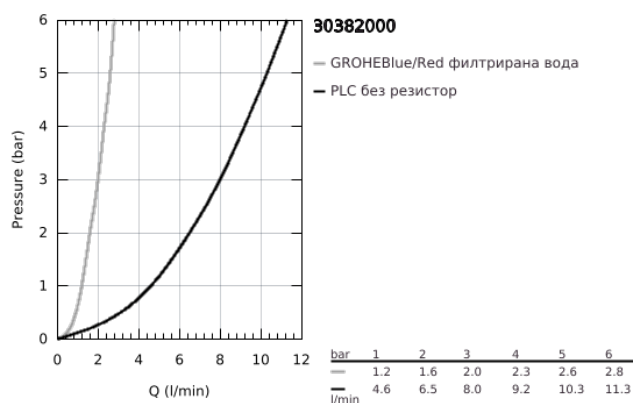

## 30 382 000 GROHE BLUE PURE MINTA КУХНЕНСКИ СМЕСИТЕЛ, КОМПЛЕКТ

### PRODUCT DESCRIPTION

- Colour: хром
- Състои се от:
  - GROHE Blue кухненски смесител с филтър
  - Еднодупков монтаж
  - L-чучур
  - Pull-Out spout for greater flexibility
  - Издърпващ се душ с аератор
  - Отделна ръкохватка за филтрирана вода
  - Глава 1/2"
  - GROHE LongLife хромирано покритие
  - GROHE SilkMove 46 mm керамичен картуш
  - Подвижен тръбен чучур
  - Обхват на завъртане 90°
  - Разделено преминаване на филтрираната и нефилтрираната вода
  - Меки връзки
  - GROHE Blue филтърна глава
  - GROHE Blue филтър с активен карбон за първокласен вкус
  - Съвместимост 3000 литра
  - Таймер за смяна на филтър и 2 x AA батерии