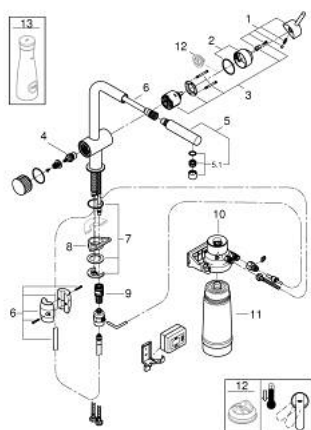

### PRODUCT DESCRIPTION

- Colour: хром
- Състои се от:
  - GROHE Blue кухненски смесител с филтър
  - Еднодупков монтаж
  - L-чучур
  - Pull-Out spout for greater flexibility
  - Издърпващ се душ с аератор
  - Отделна ръкохватка за филтрирана вода
  - Глава 1/2"
  - GROHE LongLife хромирано покритие
  - GROHE SilkMove 46 mm керамичен картуш
  - Подвижен тръбен чучур
  - Обхват на завъртане 90°
  - Разделено преминаване на филтрираната и нефилтрираната вода
  - Меки връзки
  - GROHE Blue филтърна глава
  - GROHE Blue филтър с активен карбон за първокласен вкус
  - Съвместимост 3000 литра
  - Таймер за смяна на филтър и 2 x AA батерии

### SPARE PARTS, октомври 2018 – април 2021

- 1: Ръкохватка (Spare part-nr. 46015000)
  - 2: Капаче (Spare part-nr. 46025000)
  - 3: Картуш (Spare part-nr. 46048000)
  - 4: Керамична глава 1/2" (Spare part-nr. 48509000)
  - 5: Издърпващ се душ (Spare part-nr. 46999000)
  - 5.1: Mousseur GROHE Blue L spout (Spare part-nr. 48194000)
  - 6: Шлаух за издърпващ се душ (Spare part-nr. 48378000)
  - 7: Комплект за монтиране на болтове (Spare part-nr. 46345000)
  - 8: Носещ елемент (Spare part-nr. 05334000)
  - 9: Бърза връзка (Spare part-nr. 46315000)
  - 10: Филтърна глава (Spare part-nr. 64508001)
  - 11: Филтър с активен въглен (Spare part-nr. 40547001)
  - 12: Температурен ограничител (Spare part-nr. 46375000)\*
  - 13: Стъклена гарафа с капак (Spare part-nr. 40405001)\*
  - 13.1: Комплект капачки (Spare part-nr. 40636SD0)
- \* Optional accessories